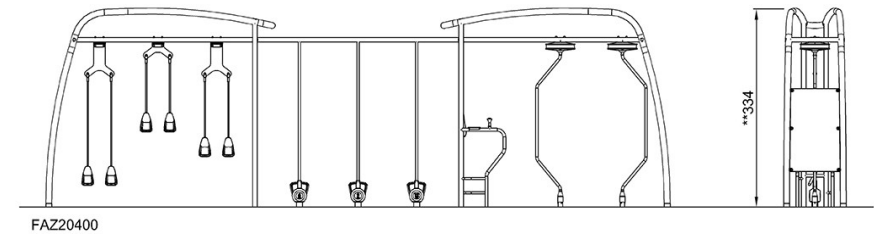

By Bureau Veritas HSE
www.bureauveritas.dk
+45 7731 1000

Cross Training Pro Combi 3

FAZ204

Putoamiskorkeus enint. | Kokonaiskorkeus | Turva-alue

Putoamiskorkeus enint. | Kokonaiskorkeus

[Klikkaa nähdäksesi NÄKYMÄ YLHÄÄLTÄ](#)