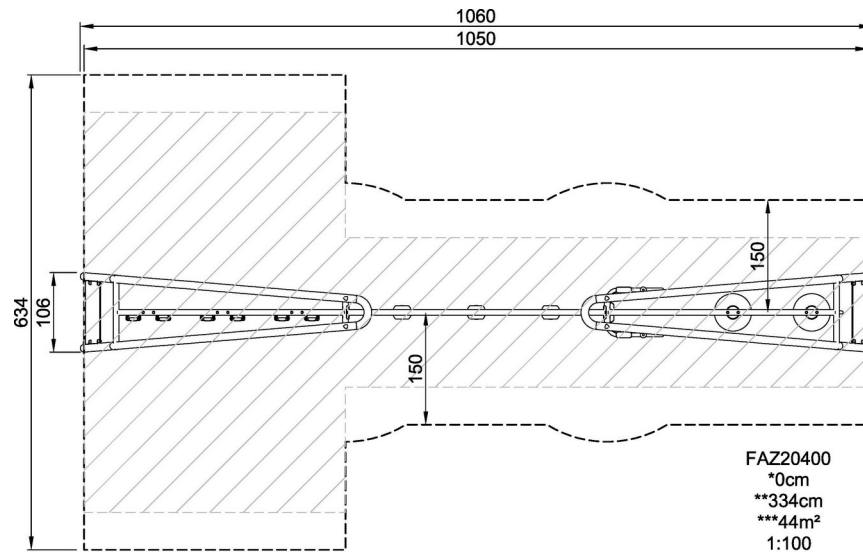

Cross Training Pro Combi 3

FAZ204

Putoamiskorkeus enint. | Kokonaiskorkeus | Turva-alue

Putoamiskorkeus enint. | Kokonaiskorkeus

[Klikkaa nähdäksesi NÄKYMÄ YLHÄÄLTÄ](#)

[Klikkaa nähdäksesi NÄKYMÄ SIVULTA](#)