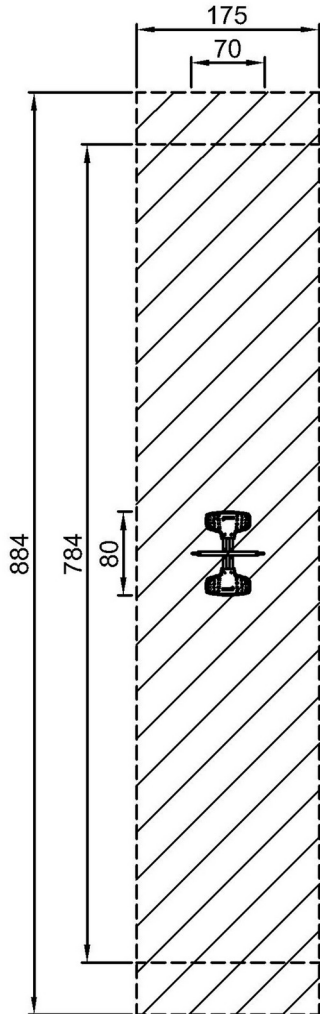

By Bureau Veritas HSE
www.bureauveritas.dk
+45 7731 1000

Schommelzitje Duo - H:3,0m

SW990202

Max. valhoogte | Totale Hoogte | Veiligheidszone

SW990202
**~240cm
***15.5m²

[Bekijk BOVENAANZICHT](#)

Max. valhoogte | Totale Hoogte