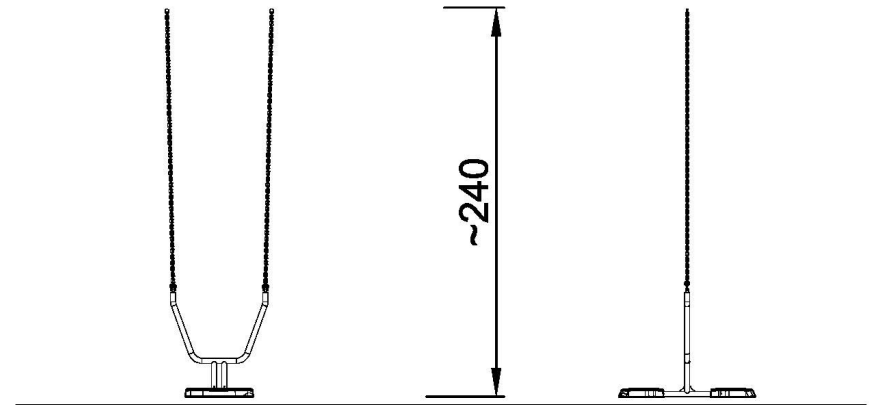

By Bureau Veritas HSE
www.bureauveritas.dk
+45 7731 1000

Schommelzitje Duo - H:3,0m

SW990202

Max. valhoogte | Totale Hoogte | Veiligheidszone

SW990202
**~240cm
***15.5m²

[Bekijk BOVENAANZICHT](#)

Max. valhoogte | Totale Hoogte