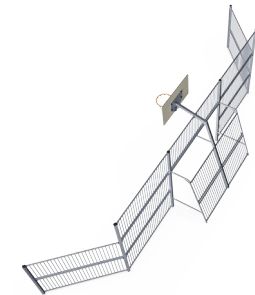

## Generell produktinformation

Dimension LxWxH	326x1186x369 cm
Åldersgrupp	3+
Kapacitet (användare)	-
Färgalternativ	

MUGA Multimål är perfekt för bollspel, samtidigt som den är resistent mot vandalism vilket gör att den kan placeras i alla miljöer. Avståndet mellan de vertikala rören är tillräckligt litet för att hålla små bollar, till exempel innebandybollar, inne på banan hela tiden. Den transparenta designen gör det enkelt för föräldrar och pedagoger att följa med

# MUGA Multimål, 12 meter

FRE601601

**KOMPAN**  
Let's play

Ø21,3 mm x 2 mm rör i stålpanelen som förhindrar sprickor och att rören lossnar ur stålramen samt skapar en extremt stark, vandalsäker lösning.

Alla stålkomponenter är tillverkade av kolstål, svetsning är enligt EN ISO 5817 & varmförzinkning enligt ISO1461. Denna process säkerställer ett bra skydd under alla omständigheter.

Stolparna är tillverkade av 80 x 80 x 3mm profil med 6mm svetsade horisontella flänsar. Detta möjliggör en enkel installation och stark konstruktion. Polyetenlocken med låg densitet är fästa med popnitar.