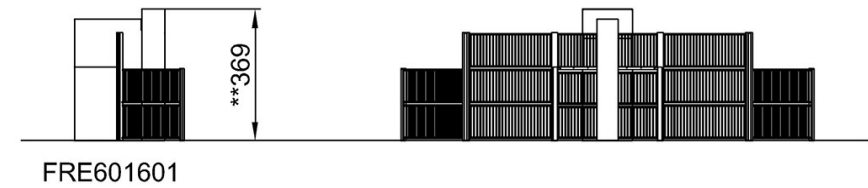

MUGA Multimål, 12 meter

FRE601601

* Max fallhöjd | ** Totalhöjd | *** Säkerhetsyta

* Max fallhöjd | ** Totalhöjd

[Klicka för att se TOP VIEW](#)

[Klicka för att se SIDE VIEW](#)