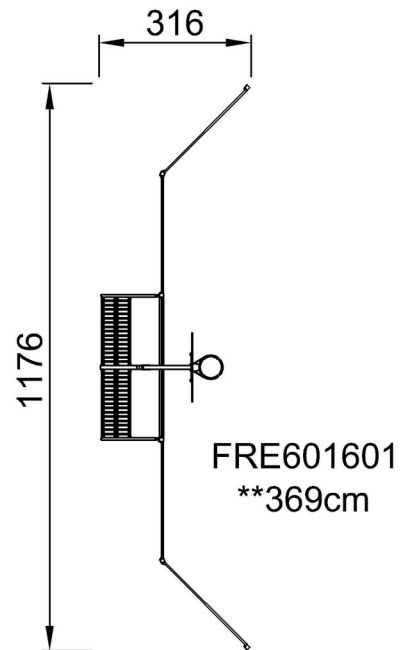

i spelet på avstånd. Multimålet på 3 x 2 meter följer riktlinjerna för målstorlek i FIFA Futsal och IHF Handbollsbestämmelser. Basketkorgen ligger på den officiella NBA-höjden på 305 cm och har den officiella NBA-storleken på 46 cm i diameter.

# MUGA Multimål, 12 meter

FRE601601

\* Max fallhöjd | \*\* Totalhöjd | \*\*\* Säkerhetsyta

\* Max fallhöjd | \*\* Totalhöjd

[Klicka för att se TOP VIEW](#)

[Klicka för att se SIDE VIEW](#)