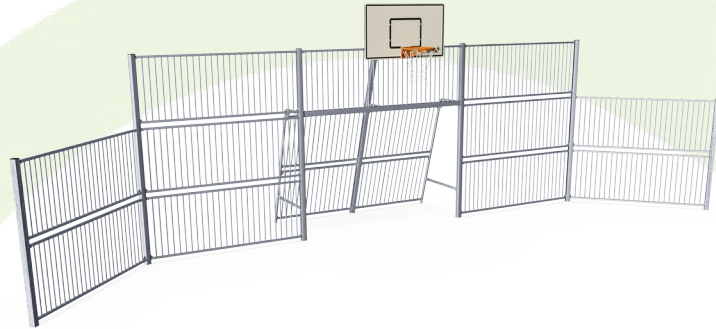

Hållbarhetsdata

FRE601601

Cradle to Gate A1-A3	Totalt CO₂-utsläpp	CO₂e per kg	Återvunna material
	kg CO₂e	kg CO₂e/kg	%
FRE601601-0901	2.037,41	2,54	50,97

Det övergripande ramverket som tillämpas för dessa faktorer är miljövarudeklarationen (EPD, Environmental Product Declaration), som kvantifierar "miljöinformation om produktens livscykel och möjliggör jämförelser av produkter som uppfyller samma funktion" (ISO, 2006). Denna struktur följer här och använder en livscykelanalys för hela produktstadiet från råmaterial till färdig produkt (A1-A3).

Kompan A/S

C.F. Tietgens Boulevard 32C
DK-5220 Odense SØ
Denmark