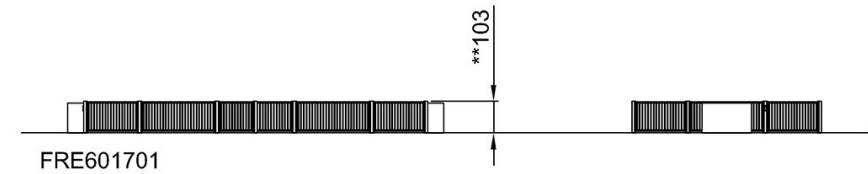

MUGA, 6x12 meter

FRE601701

* Maks fallhøyde | ** Total høyde | *** Sikkerhetssone

* Maks fallhøyde | ** Total høyde

[Klikk for å se TOP VIEW](#)

[Klikk for å se SIDE VIEW](#)