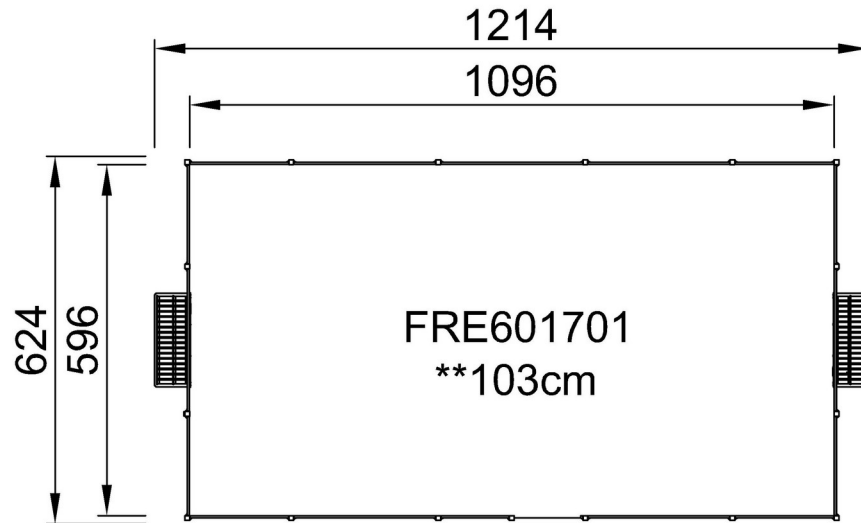

Kontakt KOMPAN for å komme i gang.

MUGA, 6x12 meter

FRE601701

Rørene, med en størrelse på Ø21.3 mm x 2 mm, er bygd inn i stålplaten for å unngå sprekker, og forhindre at rørene sklir ut av stålrammen. Dette gir en ekstrem sterk, hærverkssikker løsning.

Produktnummer FRE601701-0501

Monteringsinformasjon

Maksimal fallhøyde	0 cm
Sikkerhetszone	0,0 m ²
Total monterings tid	12,7
Utgraving	1,06 m ³
Betong	0,87 m ³
Forankringsdybde (standard)	85 cm
Forsendingsvekt	798 kg
Forankring	In-ground ✓ Surface ✓

Minimålene er 147 x 90 cm, med en avstand mellom de vertikale (Ø21,3 mm) rørene på 68 mm; liten nok til å holde alle ballene i spill. Målet er innrammet med fargede HDPE-striper for å markere målet.

Grønn data

By Bureau Veritas HSE
www.bureauveritas.dk
+45 7731 1000

MUGA, 6x12 meter

FRE601701

* Maks fallhøyde | ** Total høyde | *** Sikkerhetssone

* Maks fallhøyde | ** Total høyde

[Klikk for å se TOP VIEW](#)

[Klikk for å se SIDE VIEW](#)