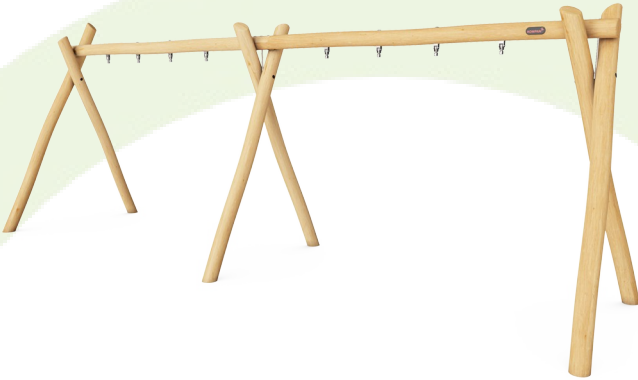

Kestävän kehityksen data

NRO924

Tuotevaihe A1–A3	Hiilidioksi dipäästöt yhteensä	Hiilidioksi dipäästöt kiloa kohden	Kierrätys materiaalit
	kg CO₂e	kg CO₂e/kg	%
NRO924-0901	99,14	0,20	1,23

Näihin tekijöihin sovellettavana yleiskehyksenä käytetään Environmental Product Declaration -ympäristötuoteselostetta (EPD), jossa määritetään "ympäristötiedot tuotteen elinkaaren ajalta ja joka mahdollistaa samaan tehtävään tarkoitettujen tuotteiden keskinäisen vertailun" (ISO, 2006). Tämä seuraa elinkaariarviointimenetelmän (Life Cycle Assessment, LCA) rakennetta ja soveltaa sitä koko tuotevaiheeseen raaka-aineen hankinnasta tuotteen valmistukseen (A1–A3).

Kompan A/S

C.F. Tietgens Boulevard 32C
DK-5220 Odense SØ
Denmark

Verification of CO₂ calculation of: Nature play

Data version no. 2023-10-05

The CO₂ calculation and data are in compliance with the principles of a carbon footprint impact according to the GHG protocol (Greenhouse Gas Protocol), Scope 3, cradle to gate related to all individual components in the product category: "Nature play" represented by item no.: NRO409-0621.

(Scope 3 emissions include emission sources in the upstream and downstream value chain).

Date: 30. October 2023 | Valid until: 30. October 2025

Verified by:

Julie Marie Vejsgaard Larsen, LCA & EPD Consultant

Verification based on report: Validation of CO₂ calculation of 9 categories of Kompan product line, version 1.0, prepared by: Bureau Veritas HSE, Denmark: Julie M. V. Larsen.

Publication date: 30. October 2023

By Bureau Veritas HSE
www.bureauveritas.dk
+45 7731 1000