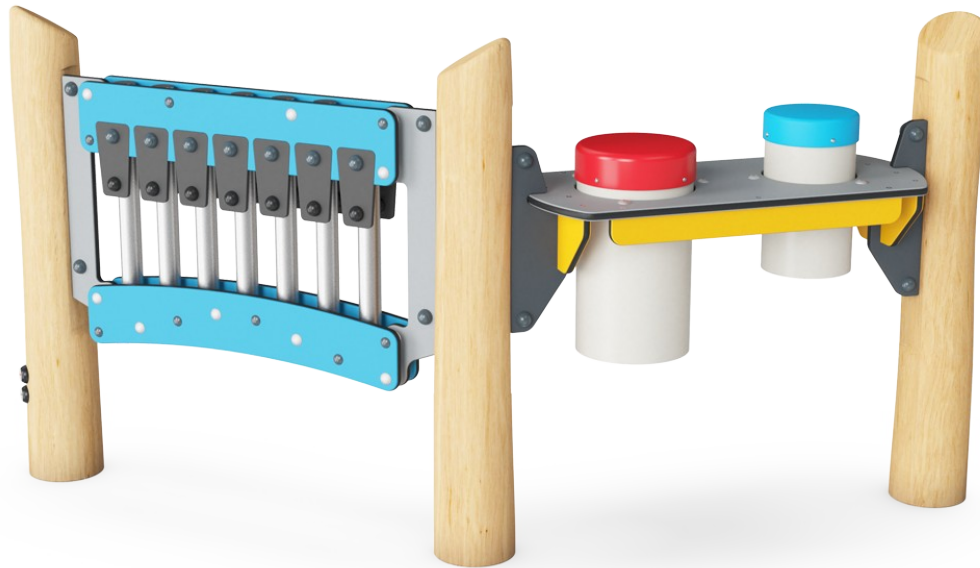

Høyt lekepanel 2 - musikk

NRO619

KOMPAN
Let's play

Produktnummer NRO619-1001

Produktinformasjon

Mål LxBxH	209x97x114 cm
Aldersgruppe	2+
Antall brukere	6
Fargevalg	

Lekepanelet 2 med musikk tiltrekker seg barn med sine fargerike kombinasjoner av rytmer, lyder og toner. De vil komme tilbake igjen og igjen for å delta i kreativ lek, alene eller sammen med venner og foresatte. Musikkørerne gir sanselige variasjoner med et tonalt lydbilde. Barna trener hånd-øye-koordinasjon, noe som er avgjørende for å

kunne kontrollere bevegelser og f.eks. håndskrift. De svarte gummiklaffene kan slås på, eller rørene kan slås på og skape melodier. Dette trener både logisk og kreativ tenkning og inviterer til samarbeid og sosial lek. Trommepanelet er en enorm lekeinvitasjon for barn: Trommene kan spilles alene eller sammen. Det er plass til at mange kan samles

rundt dem. Dette oppmuntrer til sosialt samspill og samskaping når man trommer rytmer og synger med. Det stimulerer også kognitivitet og kreativitet når barna skaper regler og rytmer sammen eller hver for seg. Lekepanelet er høyt for å gjøre det mer inkluderende for eldre barn.

Det er flere muligheter for forankring av alle produkter: Overflateforankring med stålfot og ekspansjonsbolter. Tre- eller stålforankring inground.

Musikkpanelet med xylophone består av HDPE-materiale i 19 mm EcoCore™ som er laget av +95 % resirkulert forbrukeravtall fra f.eks. matemballasje i både kjernen og det fargerike ytre laget. Rørene er laget av trykkstøpt aluminium som er spesielt leget for utendørs miljøer. Trommepanelet består av to Conga-trommer med PP-rør og topp i farget ABS.