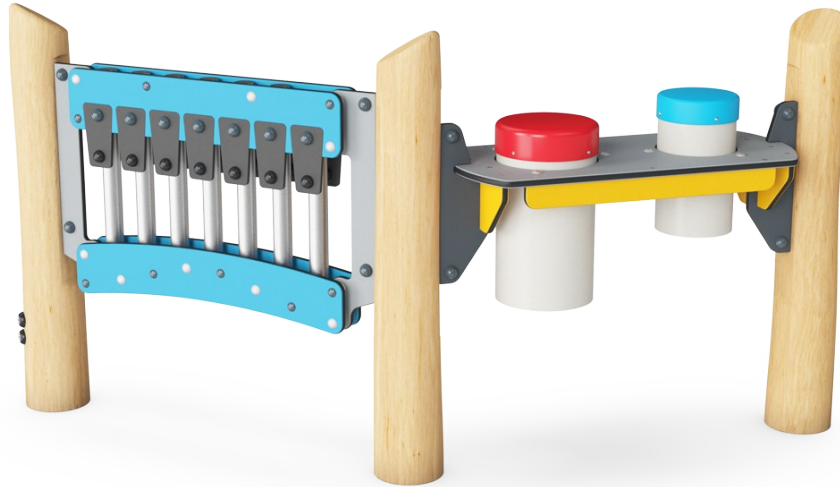

Høyt lekepanel 2 - musikk

NRO619

Trommer

Sosioemosjonell: samarbeid og samspill, parallelt med gruppelek. **Kognitiv:** skaper en åssakssammenheng når du lager lyder og støtter en følelse av rytme, som er viktige ferdigheter før du skal lære å lese. **Kreativ:** skaper og etterlater et inntrykk i form av lyd.

Musikkør

Sosioemosjonell: inviterer til sosial interaksjon og medskapelse for flere barn, på begge sider. **Kognitiv:** forståelse av årsak og virkning når man slår på rørene. **Kreativ:** skape lyde av ulike intensitet og tonalitet stimulerer kreative ferdigheter.

To sider

Sosioemosjonell: inviterer til samarbeid og kommunikasjon. Panelets lave høyde og gjennomsiktighet muliggjør interaksjon mellom de to sidene.

Tonalitet

Kognitiv: kreativ tenkning når man kombinerer toner til melodier. **Kreativ:** å komponere nye tonekombinasjoner stimulerer kreativiteten.

Gummiklaffer

Sosioemosjonell: de to klaffradene inviterer til samarbeid og medskapning. **Kognitiv:** forståelse av årsak og virkning når du oppdager lyd fra klaffer som treffer rør.