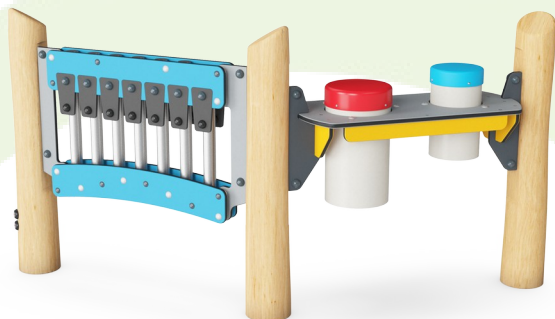

Grønn data

NRO619

Krybbe til port A1-A3	Totalt CO₂-utslipp	CO₂-ekvivalent per kg	Resirkuler te materialer
	kg CO₂-ekvivalent	kg CO₂-ekvivalent/kg	%
NRO619-1001	89,14	0,75	16,39

Det overordnede rammeverket for disse faktorene er miljødeklarasjonen EPD (Environmental Product Declaration), som kvantifiserer «miljøinformasjon om produktets livssyklus og muliggjør sammenligninger mellom produkter som oppfyller samme funksjon» (ISO, 2006). Dette følger strukturen og anvender en livssyklusanalyse for hele produksjonsstadiet fra råvare til ferdig produksjon (A1-A3).