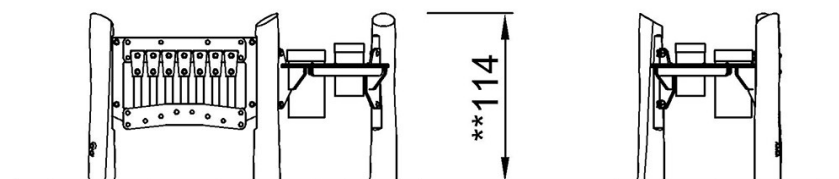

Høyt lekepanel 2 - musikk

NRO619

* Maks fallhøyde | ** Total høyde | *** Sikkerhetssone

* Maks fallhøyde | ** Total høyde

NRO619

[Klikk for å se TOP VIEW](#)

[Klikk for å se SIDE VIEW](#)