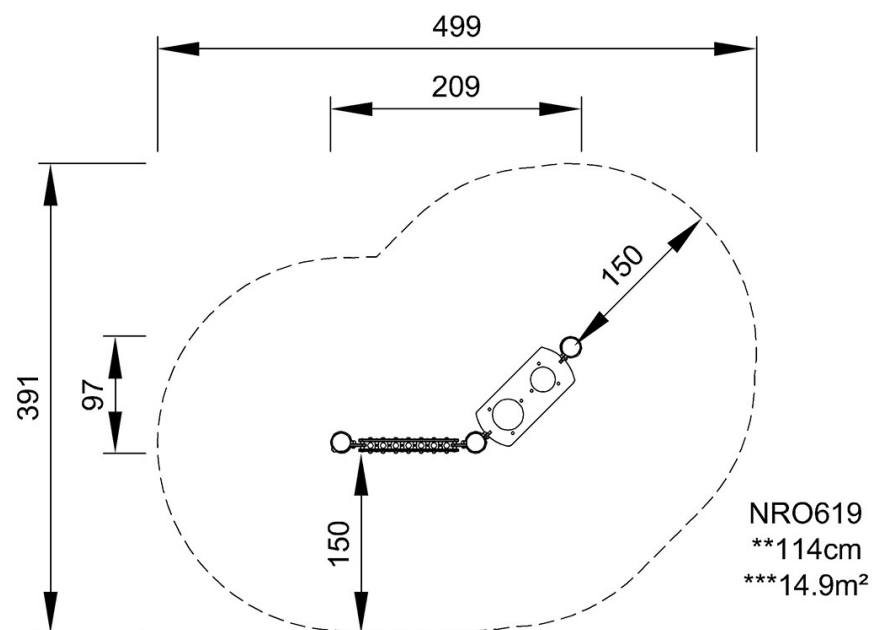

Høyt lekepanel 2 - musikk

NRO619

* Maks fallhøyde | ** Total høyde | *** Sikkerhetssone

* Maks fallhøyde | ** Total høyde

NRO619

[Klikk for å se TOP VIEW](#)

[Klikk for å se SIDE VIEW](#)