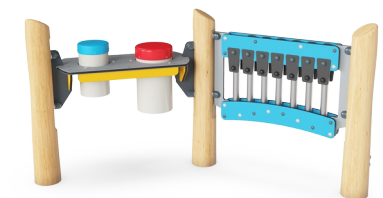

Høyt lekepanel 2 - musikk

NRO619

KOMPAN
Let's play

Produktnummer NRO619-1001

Produktinformasjon

Mål LxBxH	209x97x114 cm
Aldersgruppe	2+
Antall brukere	6
Fargevalg	

Lekepanelet 2 med musikk tiltrekker seg barn med sine fargerike kombinasjoner av rytmer, lyder og toner. De vil komme tilbake igjen og igjen for å delta i kreativ lek, alene eller sammen med venner og foresatte. Musikkørerne gir sanselige variasjoner med et tonalt lydbilde. Barna trener hånd-øye-koordinasjon, noe som er avgjørende for å

kunne kontrollere bevegelser og f.eks. håndskrift. De svarte gummiklaffene kan slås på, eller rørene kan slås på og skape melodier. Dette trener både logisk og kreativ tenkning og inviterer til samarbeid og sosial lek. Trommepanelet er en enorm lekeinvitasjon for barn: Trommene kan spilles alene eller sammen. Det er plass til at mange kan samles

rundt dem. Dette oppmuntrer til sosialt samspill og samskaping når man trommer rytmer og synger med. Det stimulerer også kognitivitet og kreativitet når barna skaper regler og rytmer sammen eller hver for seg. Lekepanelet er høyt for å gjøre det mer inkluderende for eldre barn.

Det er flere muligheter for forankring av alle produkter: Overflateforankring med stålfot og ekspansjonsbolter. Tre- eller stålforankring inground.

Musikkpanelet med xylophone består av HDPE-materiale i 19 mm EcoCore™ som er laget av +95 % resirkulert forbrukeravtall fra f.eks. matemballasje i både kjernen og det fargerike ytre laget. Rørene er laget av trykkstøpt aluminium som er spesielt leget for utendørs miljøer. Trommepanelet består av to Conga-trommer med PP-rør og topp i farget ABS.