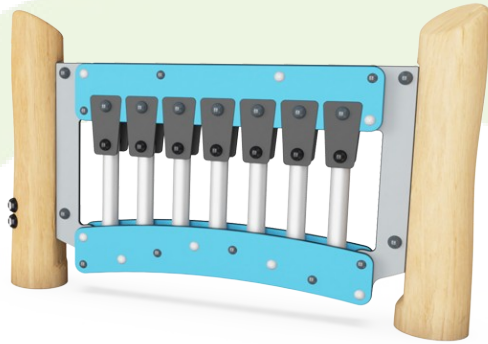

Umweltdaten

NRO612