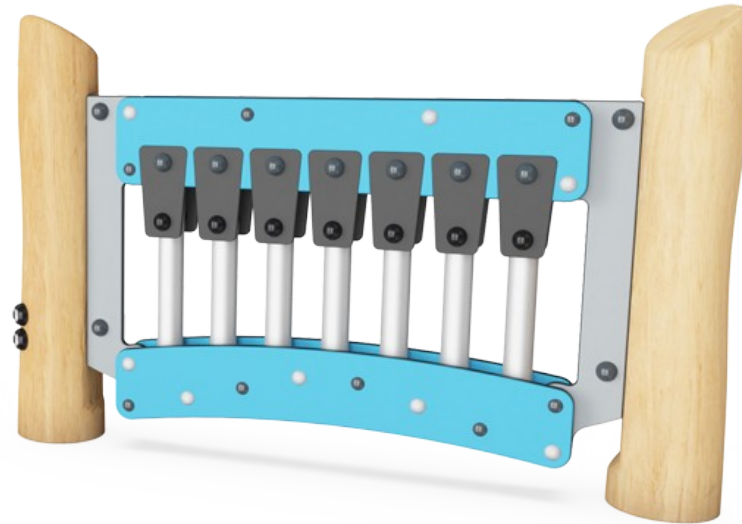

Musikwand 1

NRO612

KOMPAN
Let's play

Produktnummer NRO612-1001

Allgemeine Produktinformation

Maße L x B x H	130x18x83 cm
Empfohlenes Alter	1+
Kapazität (Nutzer)	4
Farbauswahl	

Die Musiktafel ist eine unwiderstehliche Attraktion für kleine Kinder. Die Vielfalt an Materialien, Klängen und kooperativen Spielmöglichkeiten hält Kinder dazu an, immer wieder zurückzukommen, um allein, mit Freunden oder Lehrern kreativ zu spielen. Die Musikrohre bieten sensorische Abwechslung mit einem stimmigen und klangvollen Ergebnis.

Sie schulen die Hand-Augen-Koordination, die für die Bewegungskontrolle und z.B. die Handschrift entscheidend ist. Die schwarzen Gummiklappen können auf die Rohre geklopft werden und so Töne erzeugen. Auf diese Weise wird das Verständnis von Ursache und Wirkung geschult und die Kinder werden zum forschenden, kreativen Spiel angeregt. Die

Klänge der Musiktafel regen sowohl logisches als auch kreatives Denken an und laden zum gemeinsamen Spielen und zu Kooperation ein.

Änderungen und Irrtümer vorbehalten.

Musikwand 1

NRO612

Gummiklappen

Sozial-Emotional: die zwei Reihen von Klappen laden zur Zusammenarbeit und Mitgestaltung ein. **Kognitiv:** verständnis von Ursache und Wirkung bei den Geräuschen, die durch die Klappen entstehen.

Musikrohre

Sozial-Emotional: lädt zu sozialer Interaktion und gemeinsamer Gestaltung für mehr Kinder ein. **Kognitiv:** verständnis von Ursache und Wirkung beim Anschlagen von Rohren. **Kreativ:** das Treffen unterschiedlicher Töne stimuliert die kreativen Fähigkeiten.