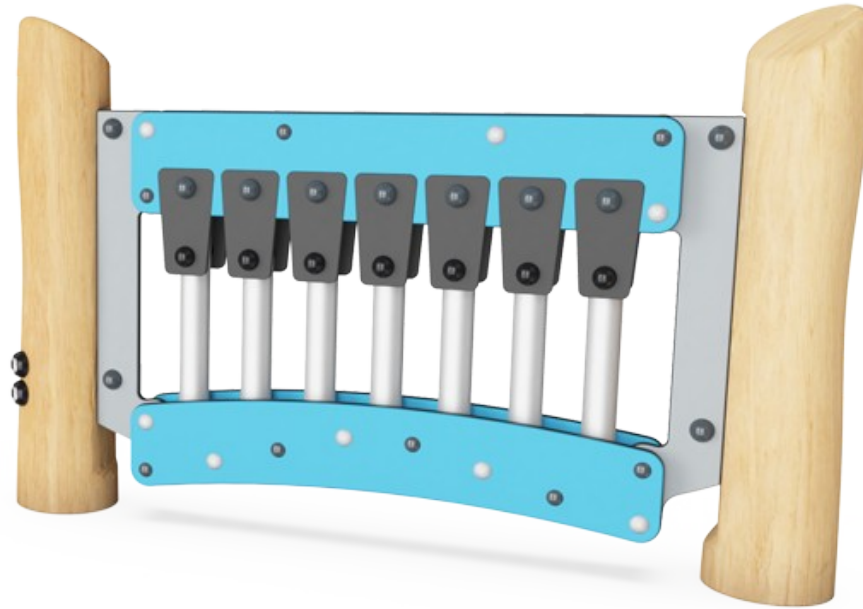

Musikwand 1

NRO612

KOMPAN
Let's play

Produktnummer NRO612-1001

Allgemeine Produktinformation

Maße L x B x H	130x18x83 cm
Empfohlenes Alter	1+
Kapazität (Nutzer)	4
Farbauswahl	

Die Musiktafel ist eine unwiderstehliche Attraktion für kleine Kinder. Die Vielfalt an Materialien, Klängen und kooperativen Spielmöglichkeiten hält Kinder dazu an, immer wieder zurückzukommen, um allein, mit Freunden oder Lehrern kreativ zu spielen. Die Musikrohre bieten sensorische Abwechslung mit einem stimmigen und klangvollen Ergebnis.

Sie schulen die Hand-Augen-Koordination, die für die Bewegungskontrolle und z.B. die Handschrift entscheidend ist. Die schwarzen Gummiklappen können auf die Rohre geklopft werden und so Töne erzeugen. Auf diese Weise wird das Verständnis von Ursache und Wirkung geschult und die Kinder werden zum forschenden, kreativen Spiel angeregt. Die

Klänge der Musiktafel regen sowohl logisches als auch kreatives Denken an und laden zum gemeinsamen Spielen und zu Kooperation ein.

Änderungen und Irrtümer vorbehalten.

Musikwand 1

NRO612

Gummiklappen

Sozial-Emotional: die zwei Reihen von Klappen laden zur Zusammenarbeit und Mitgestaltung ein. **Kognitiv:** verständnis von Ursache und Wirkung bei den Geräuschen, die durch die Klappen entstehen.

Musikrohre

Sozial-Emotional: lädt zu sozialer Interaktion und gemeinsamer Gestaltung für mehr Kinder ein. **Kognitiv:** verständnis von Ursache und Wirkung beim Anschlagen von Rohren. **Kreativ:** das Treffen unterschiedlicher Töne stimuliert die kreativen Fähigkeiten.