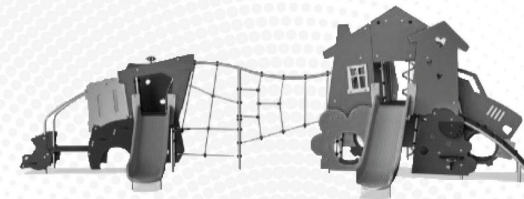

Von der Wiege bis zum Werkstor („cradle to gate“) (A1–A3)

CO₂-Emissionen gesamt	CO₂e pro kg	Recycelte Materialien	
kg CO₂e	kg CO₂e pro kg	%	
NRO612-1001	64,89	0,79	12,90

Den allgemeinen Rahmen für diese Faktoren bilden die Umweltproduktdeklarationen (EPDs). Mithilfe dieser Grundregeln können die Umweltinformationen über den Lebenszyklus eines Produkts hinweg quantifiziert und Vergleiche zwischen Produkten, die dieselbe Funktion erfüllen, angestellt werden (vgl. ISO, 2006). Diese Struktur wird hier befolgt. Der Ansatz zur Lebenszyklusbewertung wird dabei auf die gesamte Herstellungsphase – vom Rohstoff bis zur Herstellung (A1–A3) – angewendet.

Kompan A/S
C.F. Tietgens Boulevard 32C
DK-5220 Odense SØ
Denmark

Verification of CO₂ calculation of:
Themed play systems