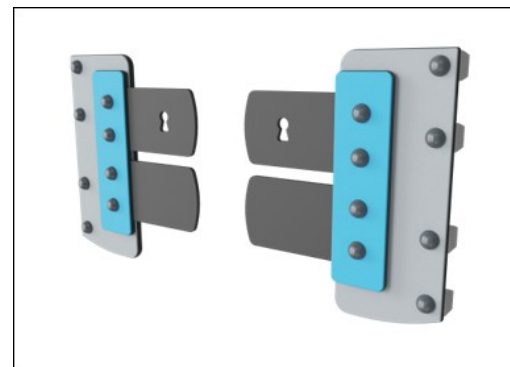

Für alle Produkte gibt es vielseitige Verankerungsoptionen: Oberflächenmontage mit Stahlverankerung zum Aufdübeln. Tiefenverankerung mit Holz- oder Stahlverankerung.

Produktnummer NRO612-1001

Montage-Information

Die Xylophon-Musik-Spielwand ist aus 19 mm dicken HDPE EcoCore™-Platten hergestellt. Diese bestehen sowohl im Kern als auch in der bunten Außenschicht aus +95 % recyceltem Post-Consumer-Material, z. B. aus Lebensmittelverpackungen. Die Rohre sind aus Aluguss gefertigt, welches besonders gut für den Außenbereich geeignet ist. Die Trommel-Spielbank besteht aus 2 Conga-Trommeln mit PP-Rohren und einem Deckel aus farbigem ABS.

Membranen bestehen aus rutschfestem gummiertem Material in Förderbandqualität mit ausgezeichneter UV-Beständigkeit. Eingebettet ist eine vierlagige Armierung aus gewebtem Polyester. Die Armierung und die doppelte Oberflächenschicht ergeben eine Gesamtdicke von 9 mm.