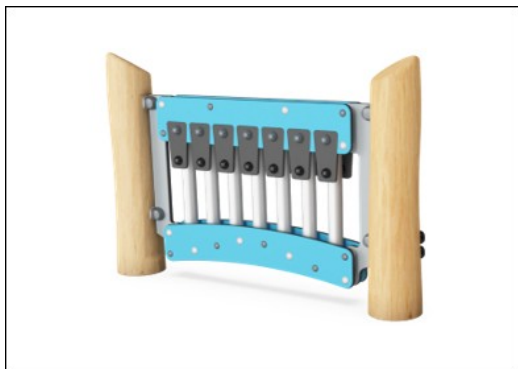

Musikwand 1

NRO612

Alle Organic Robinia Produkte von KOMPAN werden aus nachhaltigem und europäischen Robinienholz gefertigt. Auf Nachfrage auch als FSC® Certified (FSC® C004450) Robinienholz verfügbar.