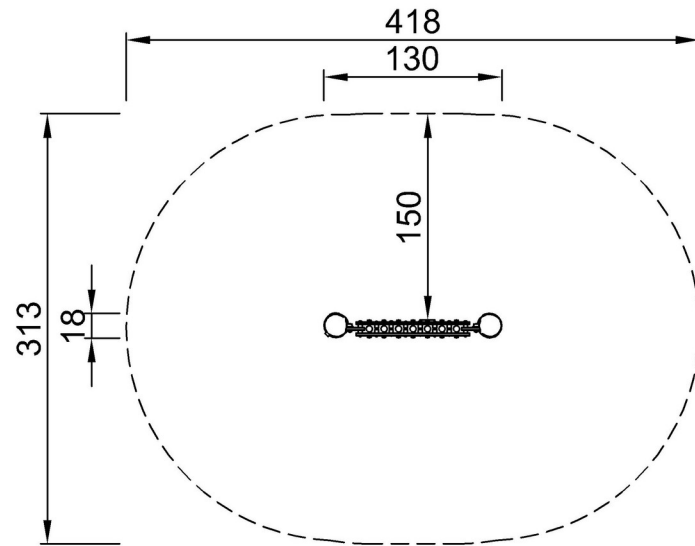

By Bureau Veritas HSE
www.bureauveritas.dk
+45 7731 1000

Musikwand 1

NRO612

* Max freie Fallhöhe | ** Gesamthöhe | *** Fläche des Fallraums

* Max freie Fallhöhe | ** Gesamthöhe

NRO612
**83cm
***10.9m²

NRO612