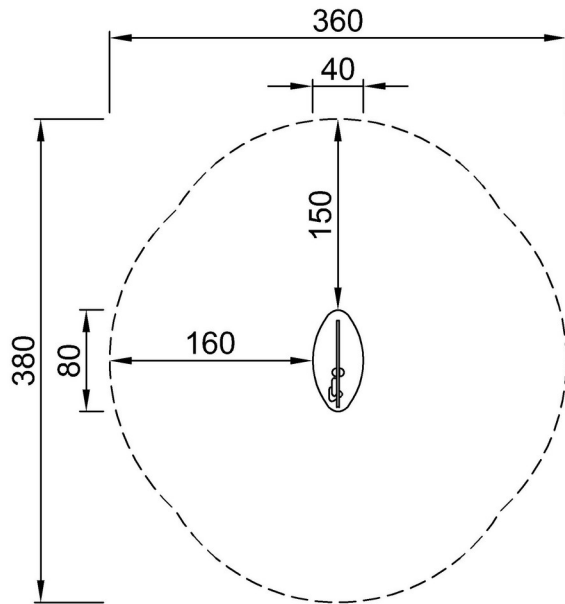

# Veerelement, klein - Olifant

M189

Max. valhoogte | Totale Hoogte | Veiligheidszone

Max. valhoogte | Totale Hoogte

M18901P  
\*60cm  
\*\*86cm  
\*\*\*10.4m<sup>2</sup>

M18901P

[Bekijk BOVENAANZICHT](#)

[Bekijk ZIJAAANZICHT](#)