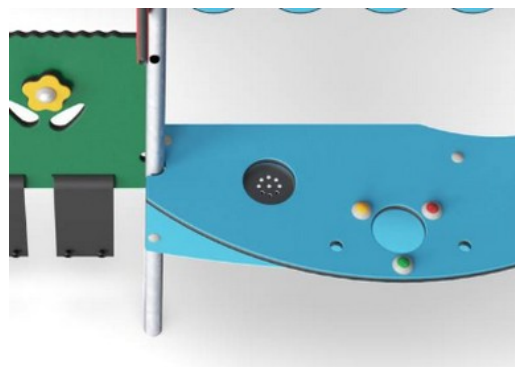

El filtro de arena está hecho de acero inoxidable de alta calidad para garantizar la durabilidad del producto.