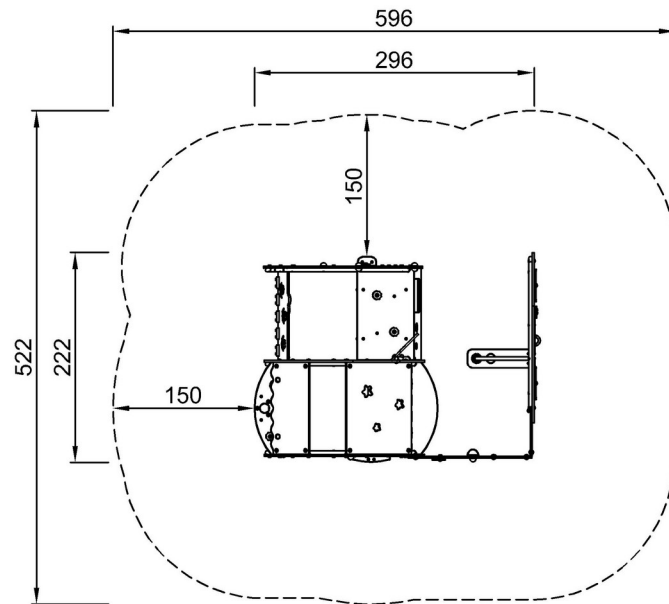

# Casa, Jardín y Coche

MSC542103

\* Altura Máx. de caída | \*\* Altura total | \*\*\* Área de seguridad

\* Altura Máx. de caída | \*\* Altura total

MSC542103P  
\*45cm  
\*\*170cm  
\*\*\*28m<sup>2</sup>

[Haga clic para ver VISTA SUPERIOR](#)