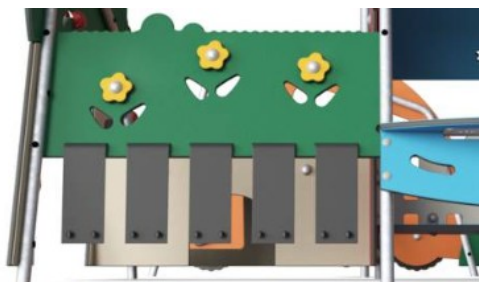

Las correas están hechas de bandas tejidas suaves y flexibles. El material base de las correas es PP, que tiene buena resistencia al desgaste y al impacto.