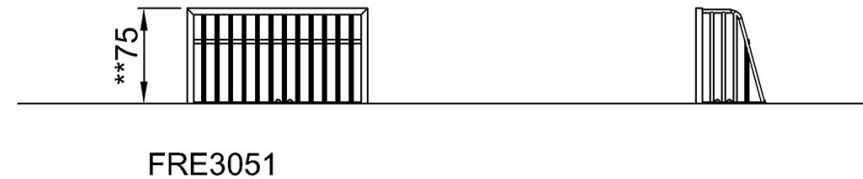

By Bureau Veritas HSE
 www.bureauveritas.dk
 +45 7731 1000

Mini Goal

FRE3051

* Max fall height | ** Total height | *** Safety surfacing area

* Max fall height | ** Total height

FRE3051
**75cm

[Click to see TOP VIEW](#)