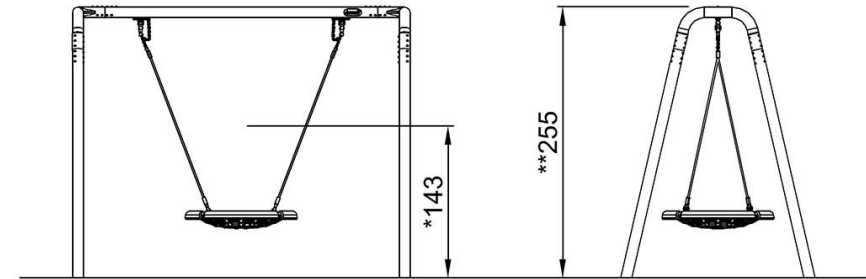

# Portaaliikeinu K=2,5m, pesäistuin köysi 1,0m

KSW92008

**KOMPAN**  
Let's play

Putoamiskorkeus enint. | Kokonaiskorkeus | Turva-alue

Putoamiskorkeus enint. | Kokonaiskorkeus

KSW92008  
\*143cm  
\*\*255cm  
\*\*\*17.5m<sup>2</sup>