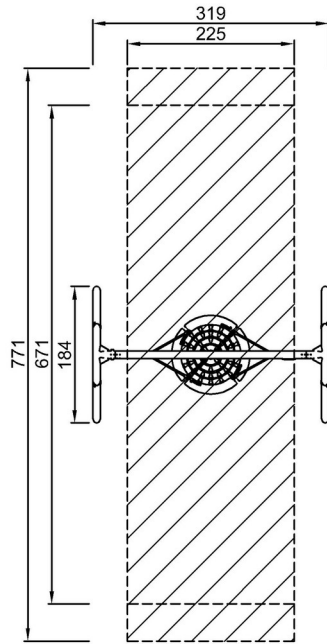

# Portaaliikeinu K=2,5m, pesäistuin köysi 1,0m

KSW92008

**KOMPAN**  
Let's play

Putoamiskorkeus enint. | Kokonaiskorkeus | Turva-alue

Putoamiskorkeus enint. | Kokonaiskorkeus

KSW92008  
\*143cm  
\*\*255cm  
\*\*\*17.5m<sup>2</sup>