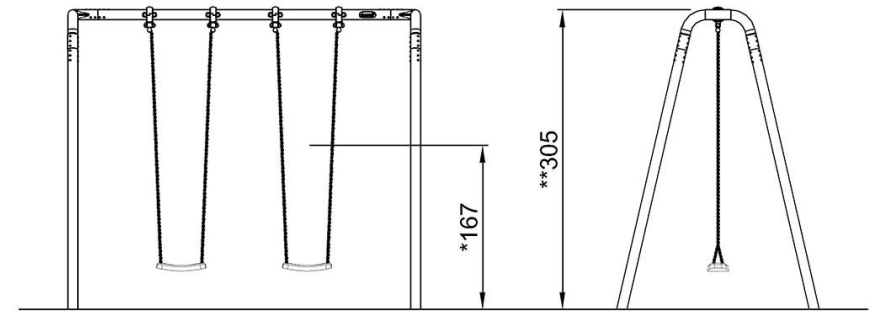

# Portaalikeinu K=3,0m, Anti-wrap

KSW92006

Putoamiskorkeus enint. | Kokonaiskorkeus | Turva-alue

Putoamiskorkeus enint. | Kokonaiskorkeus

KSW92006  
\*167cm  
\*\*305cm  
\*\*\*26.5m<sup>2</sup>

KSW92006

[Klikkaa nähdäksesi NÄKYMÄ YLHÄÄLTÄ](#)