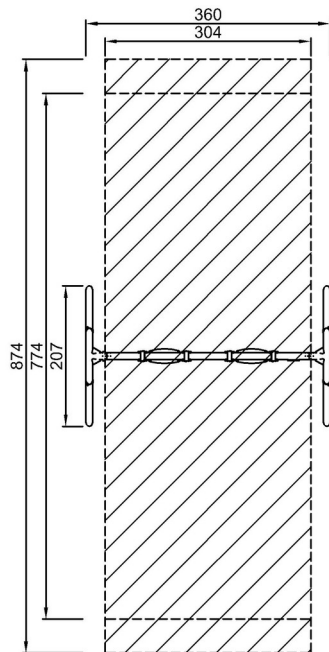

# Portaalikeinu K=3,0m, Anti-wrap

KSW92006

Putoamiskorkeus enint. | Kokonaiskorkeus | Turva-alue

Putoamiskorkeus enint. | Kokonaiskorkeus

KSW92006  
\*167cm  
\*\*305cm  
\*\*\*26.5m<sup>2</sup>

KSW92006

[Klikkaa nähdäksesi NÄKYMÄ YLHÄÄLTÄ](#)