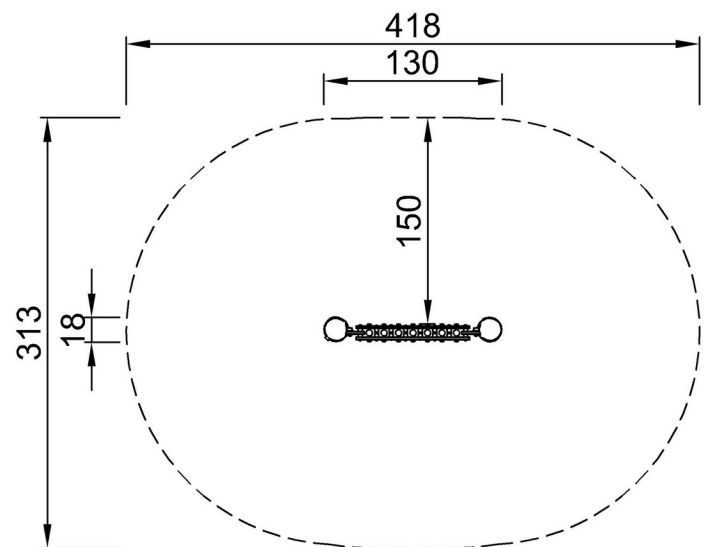

Herní panel 1 - hudební

NRO612

* Maximální výška pádu | ** Celková výška | *** Bezpečnostní povrchová plocha

* Maximální výška pádu | ** Celková výška

NRO612
**83cm
***10.9m²