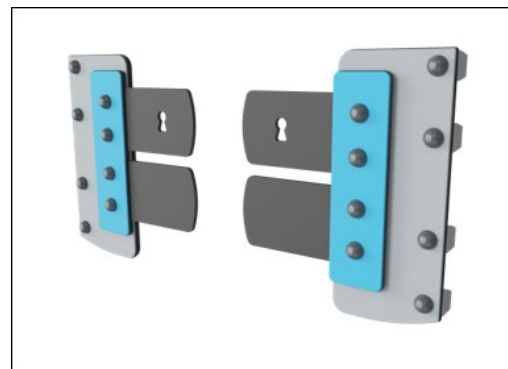

Akátové dřevo může být dodáno v podobě surového dřeva nebo natřeno hnědým transparentním pigmentem, který udržuje zlatou barvu dřeva.

Pro všechny produkty existuje více možností patek: Ukotvení na povrchu s ocelovými patkami a rozpínacími šrouby. Patky ze dřeva nebo z oceli v zemi.

Hudební panel Xylofon se skládá z HDPE materiálu v 19mm EcoCore™, který je vyroben z více než 95% z post-spotřebních materiálů, jakými jsou např. potravinové obaly, a to jak jeho jádro, tak vnější barevná vrstva. Trubky jsou vyrobeny z litého hliníku, speciálně legované pro venkovní prostředí. Nárazový panel se skládá ze dvou congů bubnů s PP trubkami a horní části v barevném ABS.

Membrány se skládají z pogumovaného materiálu odolného proti tření, s kvalitou dopravního pásu s vynikající odolností proti UV záření. Vestavěné je čtyřvrstvé pancéřování z tkaného polyesteru. Pancéřování a dvě povrchové vrstvy mají celkovou tloušťku 9 mm.