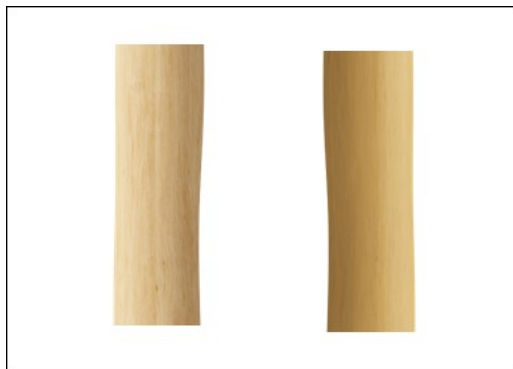

Akátové dřevo může být dodáno v podobě surového dřeva nebo natřeno hnědým transparentním pigmentem, který udržuje zlatou barvu dřeva.

Pro všechny produkty existuje více možností patek: Ukotvení na povrchu s ocelovými patkami a rozpínacími šrouby. Patky ze dřeva nebo z oceli v zemi.