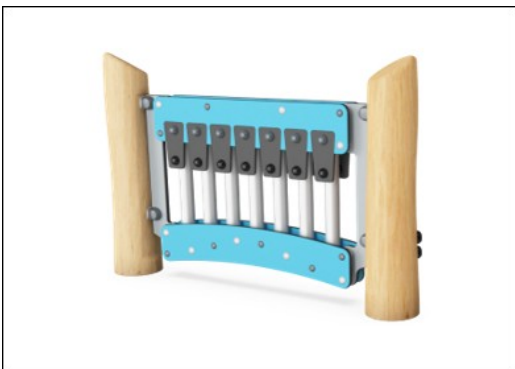

Herní panel 1 - hudební

NRO612

Všechny produkty Přírodní Robinia od společnosti KOMPAN jsou vyrobeny akátového dřeva z udržitelných evropských zdrojů. Na přání může být dodáno se FSC® Certified (FSC® C004450).