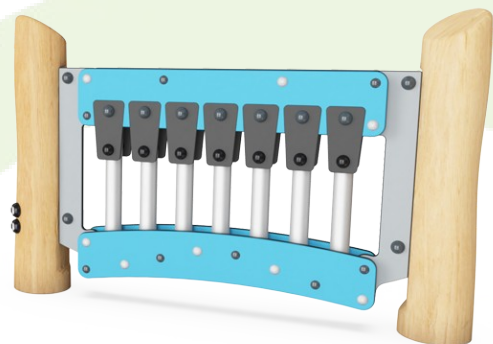

Data o Udržitelnosti

NRO612

Výrobní cyklus A1-A3	Celkové emise CO₂	CO₂e na kg	Recyklované materiály
	kg CO₂e	kg CO₂e/kg	%
NRO612-1001	64,89	0,79	12,90

Celkovým rámcem uplatňovaným pro tyto faktory je Environmentální prohlášení o produktu (EPD), které kvantifikuje „environmentální informace o životním cyklu produktu a umožňuje srovnání mezi produkty, které plní stejnou funkci“ (ISO, 2006). Řídí se vnitřním uspořádáním a uplatňuje přístup k posuzování životního cyklu po celou fázi produktu od suroviny až po dokončení výroby (A1-A3).