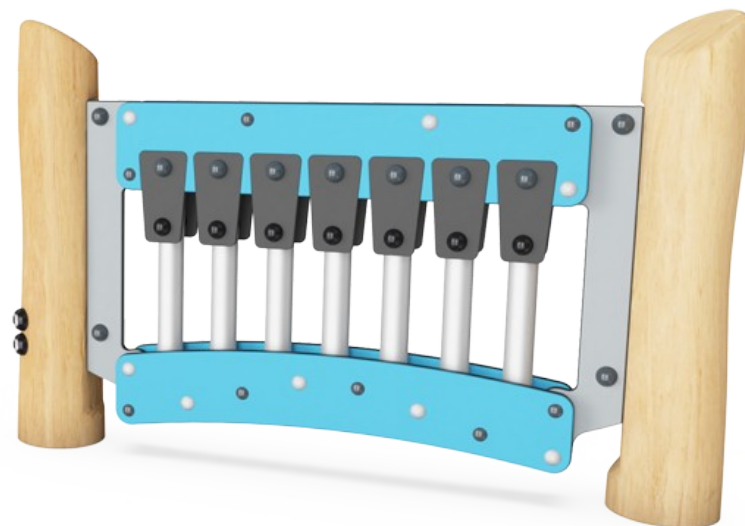

Herní panel 1 - hudební

NRO612

KOMPANI
Let's play

Položka č. NRO612-1001

Obecné informace o produktu

Rozměry DxŠxV	130x18x83 cm
Věková skupina	1+
Kapacita (uživatelé)	4
Možnosti barev	●

Tento herní panel je neodolatelnou atrakcí pro malé děti. Jeho variace materiálů, zvuků a kooperativních herních možností vybízí děti k účasti na kreativní hře, na vlastní pěst nebo s přáteli a učiteli. Rytmické roury nabízejí smyslové variace s vyladěným a tónovým zvukovým výsledkem. Děti trénují koordinaci rukou a očí, která je zásadní pro kontrolu

Údaje se mohou změnit bez předchozího upozornění.

Herní panel 1 - hudební

NRO612

KOMPANI
Let's play

Gumové klapky

Sociálně-emocionální: the two rows of flaps invite cooperation and co-creation.

Kognitivní: cause and effect understanding when discovering sound from flaps hitting tubes.

Hudební panel Xylofon se skládá z HDPE materiálu v 19mm EcoCore™, který je vyroben z více než 95% z post-spotřebních materiálů, jakými jsou např. potravinové obaly, a to jak jeho jádro, tak vnější barevná vrstva. Trubky jsou vyrobeny z litého hliníku, speciálně legované pro venkovní prostředí. Nárazový panel se skládá ze dvou congů bubnů s PP trubkami a horní části v barevném ABS.

Membrány se skládají z pogumovaného materiálu odolného proti tření, s kvalitou dopravního pásu s vynikající odolností proti UV záření. Vestavěné je čtyřvrstvé pancéřování z tkaného polyesteru. Pancéřování a dvě povrchové vrstvy mají celkovou tloušťku 9 mm.