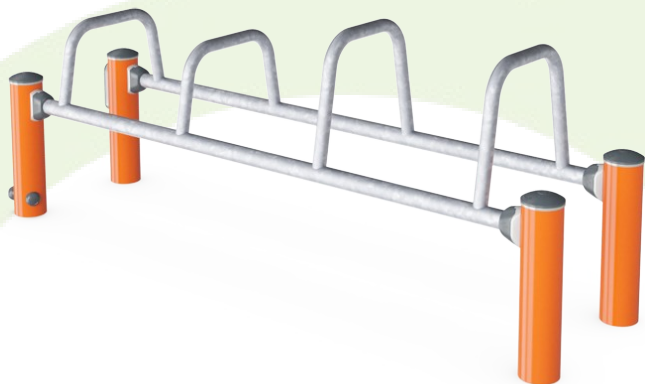

Data o Udržitelnosti

FSW202

Výrobní cyklus A1-A3	Celkové emise CO₂	CO₂e na kg	Recyklované materiály
	kg CO₂e	kg CO₂e/kg	%
FSW20200-0901	106,53	2,12	64,37

Celkovým rámcem uplatňovaným pro tyto faktory je Environmentální prohlášení o produktu (EPD), které kvantifikuje „environmentální informace o životním cyklu produktu a umožňuje srovnání mezi produkty, které plní stejnou funkci“ (ISO, 2006). Řídí se vnitřním uspořádáním a uplatňuje přístup k posuzování životního cyklu po celou fázi produktu od suroviny až po dokončení výroby (A1-A3).

Kompan A/S

C.F. Tietgens Boulevard 32C
DK-5220 Odense SØ
Denmark

Verification of CO₂ calculation of: Fitness

Data version no. 2023-10-05

The CO₂ calculation and data are in compliance with the principles of a carbon footprint impact according to the GHG protocol (Greenhouse Gas Protocol), Scope 3, cradle to gate related to all individual components in the product category: "Fitness" represented by item no.: FAZ10100-0900.

(Scope 3 emissions include emission sources in the upstream and downstream value chain).

Date: 30. October 2023 | Valid until: 30. October 2025

Verified by:

Julie Marie Vejsgaard Larsen, LCA & EPD Consultant

Verification based on report: Validation of CO₂ calculation of 9 categories of Kompan product line, version 1.0, prepared by: Bureau Veritas HSE, Denmark: Julie M. V. Larsen.

Publication date: 30. October 2023

By Bureau Veritas HSE
www.bureauveritas.dk
+45 7731 1000