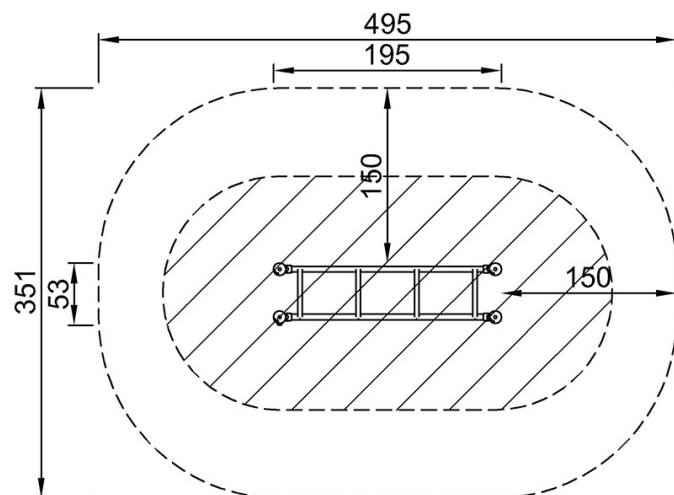

By Bureau Veritas HSE
www.bureauveritas.dk
+45 7731 1000

Lavice na kliky

FSW202

* Maximální výška pádu | ** Celková výška | *** Bezpečnostní povrchová plocha

* Maximální výška pádu | ** Celková výška

FSW20200
*73cm
**73cm
***15.5m²

FSW20200

[Kliknutím zobrazíte poměr zobrazení POHLED SHORA](#)

[Kliknutím zobrazíte poměr stran BOČNÍ POHLED](#)