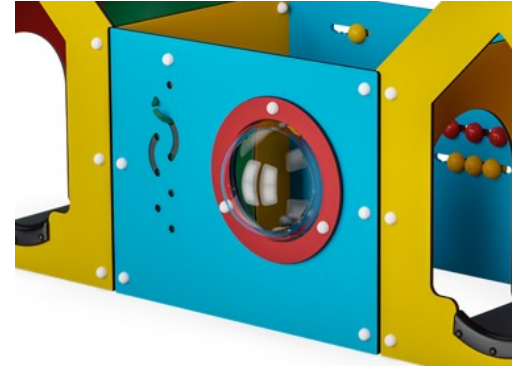

# Speelhuis - Labyrint, 3 kamers

M63273

Panelen van 19mm EcoCore™. EcoCore™ is een uiterst duurzaam, milieuvriendelijk materiaal. Het is recyclebaar na gebruik en gemaakt van +95% gerecycled post-consumer materiaal van voedselverpakkingsafval.

Banken en vloeren zijn gemaakt van HPL met een dikte van 17,8 mm met een zeer hoge slijtvastheid en een unieke KOMPAN antislip oppervlaktestructuur.

Aan de zijkant van de wand bevindt zich een transparante bol die gemaakt is van een UV-gestabiliseerde PC.