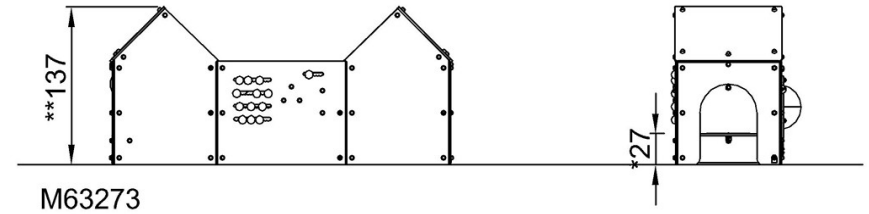

# Speelhuis - Labyrint, 3 kamers

M63273

**KOMPAN**  
Let's play

Max. valhoogte | Totale Hoogte | Veiligheidszone

Max. valhoogte | Totale Hoogte

M63273-xx13P  
\*27cm  
\*\*137cm  
\*\*\*21.9m<sup>2</sup>

[Bekijk BOVENAANZICHT](#)