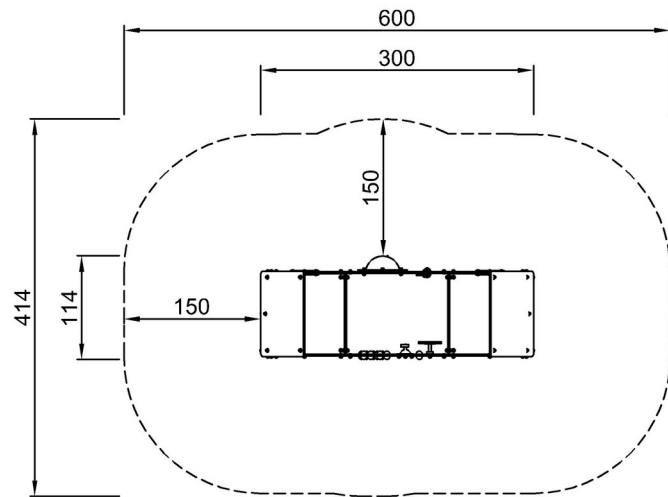

# Speelhuis - Labyrint, 3 kamers

M63273

**KOMPAN**  
Let's play

Max. valhoogte | Totale Hoogte | Veiligheidszone

Max. valhoogte | Totale Hoogte

M63273-xx13P  
\*27cm  
\*\*137cm  
\*\*\*21.9m<sup>2</sup>

[Bekijk BOVENAANZICHT](#)