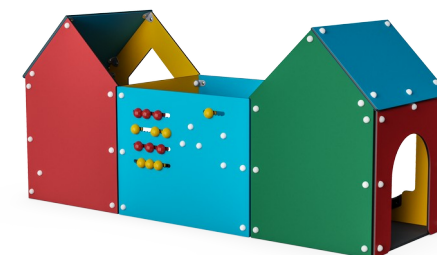

# Speelhuis - Labyrint, 3 kamers

M63273

**KOMPAN**  
Let's play

Item nummer M63273-3213P	
<b>Algemene Product Informatie</b>	
Afmetingen LxBxH	300x114x137 cm
Leeftijdsgroep	6m+
Speelcapaciteit	8
Kleuropties	

Labyrint, 3 kamers is een prachtig speelhuisje in peuterformaat. Jonge kinderen vinden het geweldig om in zo'n knus en echt huisje te spelen. Dankzij het doordachte ontwerp en de talrijke speelmogelijkheden, worden kinderen optimaal begeleid in hun fysieke, sociaal-emotionele, cognitieve en creatieve ontwikkeling. Ze vinden het leuk om op elke plek in en rondom het huisje te spelen. De

doorkruipopeningen zijn dan ook voorzien van een zachte, rubberen rand zodat kinderen makkelijk naar binnen en buiten kunnen klauteren. Dit stimuleert de fysieke ontwikkeling en traint het ruimtesbesef. De open vormgeving van het speelhuisje bevordert samenwerken en parallel spelen. Dit stimuleert de ontwikkeling van sociaal-emotionele vaardigheden. Beweegbare speelelementen met