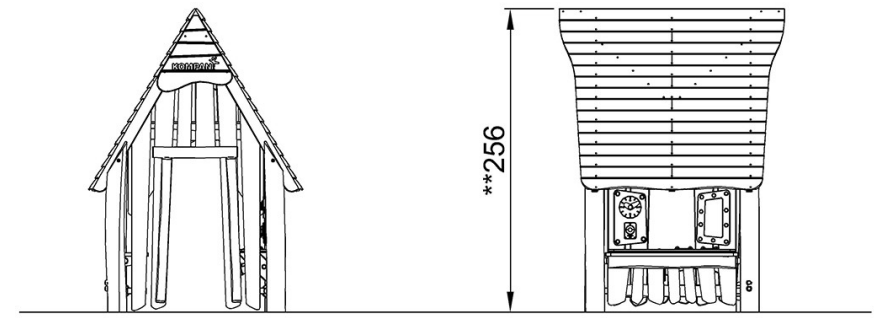

# Dress-Up Cottage

NRO605

\* Max fall height | \*\* Total height | \*\*\* Safety surfacing area

\* Max fall height | \*\* Total height

NRO605  
\*\*256cm  
\*\*\*17.4m<sup>2</sup>

NRO605

[Click to see TOP VIEW](#)