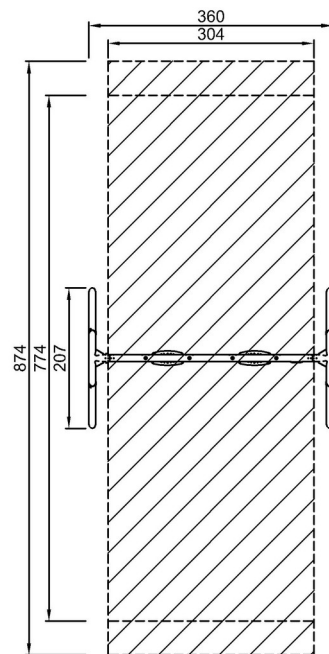

Número de artículo KSW92005-0910

Información de instalación

Altura máxima de caída	167 cm
Área de seguridad	26,5 m ²
Horas de instalación	4,9
Volumen de excavación	1,12 m ³
Volumen de hormigón	0,00 m ³
Profundidad de anclaje	90 cm
Peso del envío	213 kg
Opciones de anclaje	Enterrar <input checked="" type="checkbox"/>

By Bureau Veritas HSE
www.bureauveritas.dk
+45 7731 1000

Columpio H:3m

KSW92005

* Altura Máx. de caída | ** Altura total | *** Área de seguridad

* Altura Máx. de caída | ** Altura total

KSW92005
*167cm
**305cm
***26.5m²