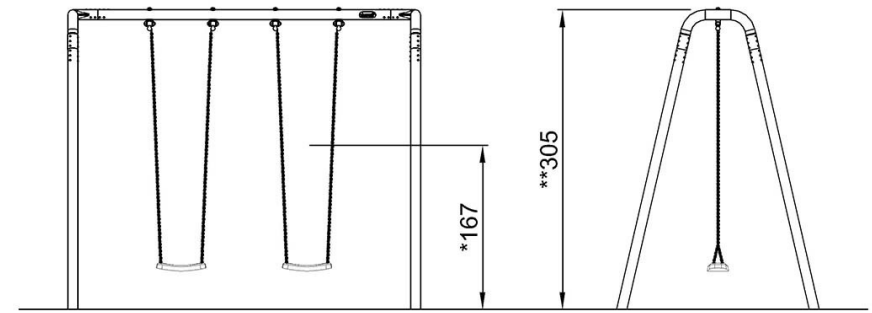

By Bureau Veritas HSE
www.bureauveritas.dk
+45 7731 1000

Columpio H:3m

KSW92005

* Altura Máx. de caída | ** Altura total | *** Área de seguridad

* Altura Máx. de caída | ** Altura total

KSW92005
*167cm
**305cm
***26.5m²