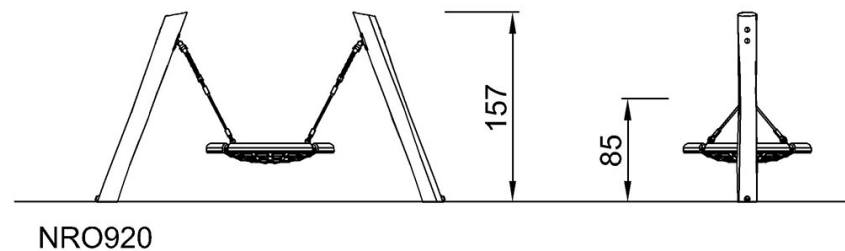

By Bureau Veritas HSE
www.bureauveritas.dk
+45 7731 1000

Little Spider Swing, 100cm Rope Seat

NRO920

KOMPAN
Let's play

最大跌落高度 | 总高度 | 安全区域

最大跌落高度 | 总高度

[点击查看俯视图](#)

[点击查看侧面图](#)