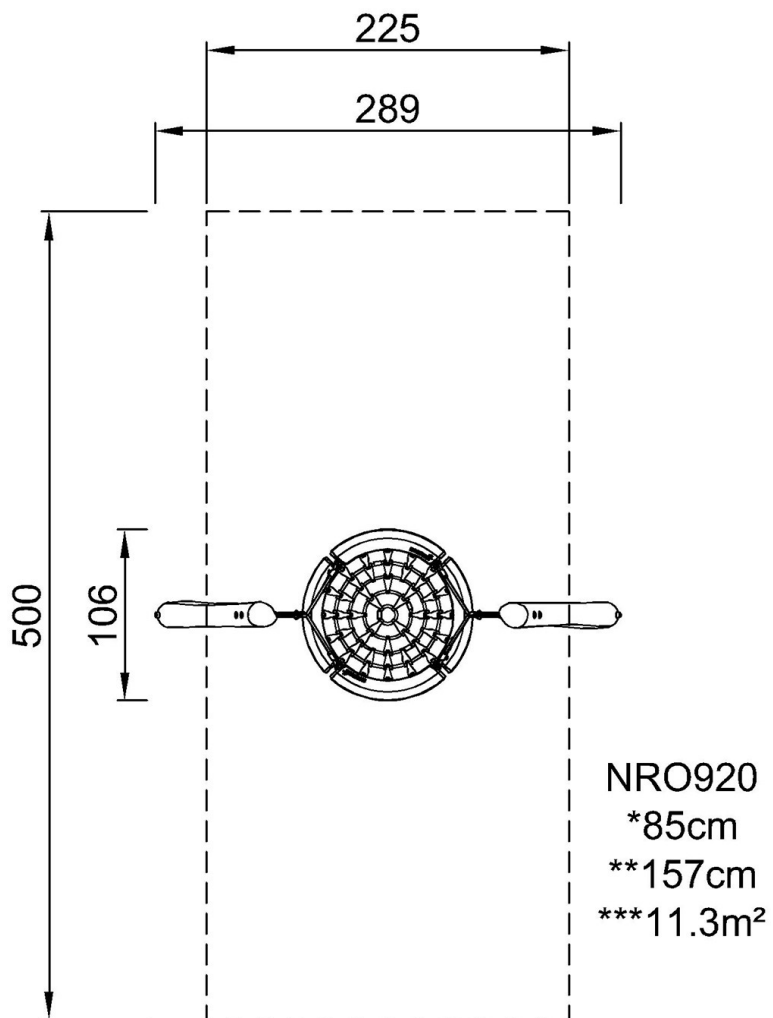

产品编号 NRO920-1001

安装信息

最大跌落高度	85 cm
安全面积	11.3 m ²
安装总时长	2.9
开挖量	0.46 m ³
混凝土使用量	0.16 m ³
标准入地深度	98 cm
运输重量	156 kg
固定选项	入地 ✓

质保信息

镀锌钢结构	终身质保
Robinia 木材	15 年
承保零部件	10 年
秋千悬挂	5 年
秋千座椅	10 年

Sustainability Data

NRO920

By Bureau Veritas HSE
www.bureauveritas.dk
+45 7731 1000

Little Spider Swing, 100cm Rope Seat

NRO920

KOMPAN
Let's play

最大跌落高度 | 总高度 | 安全区域

最大跌落高度 | 总高度

[点击查看俯视图](#)

[点击查看侧面图](#)