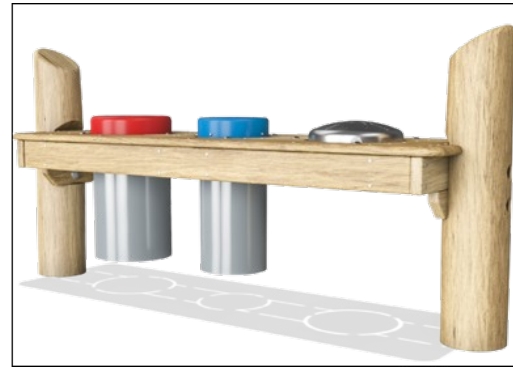

Lyömäsoittimet-paneelissa on kaksi congarumpua, joiden putkimainen alaosa on polypropeenaa ja yläosa väriä ABS-muovia. Babel-rumpu on tehty ruostumattomasta teräksestä (316L).