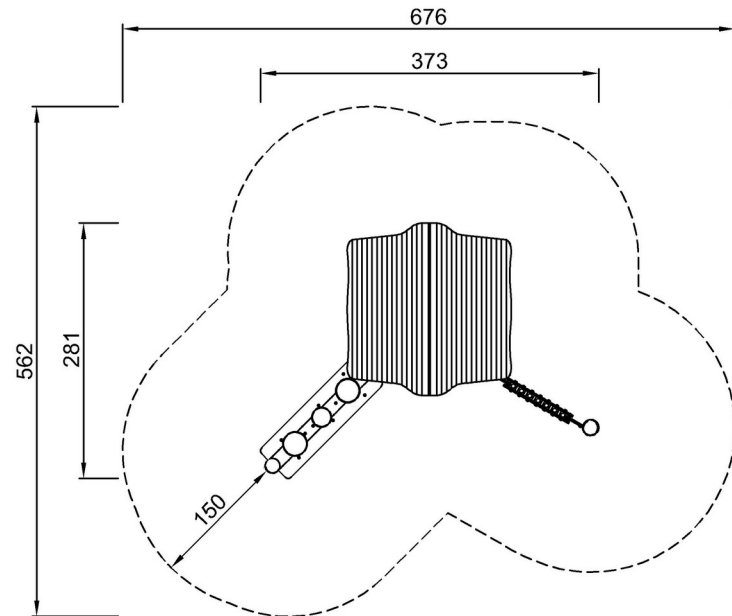

Leikkimökki, teatteri & musiikki

NRO606

KOMPANI
Let's play

Putoamiskorkeus enint. | Kokonaiskorkeus | Turva-alue

Putoamiskorkeus enint. | Kokonaiskorkeus

NRO606
**256cm
***27m²