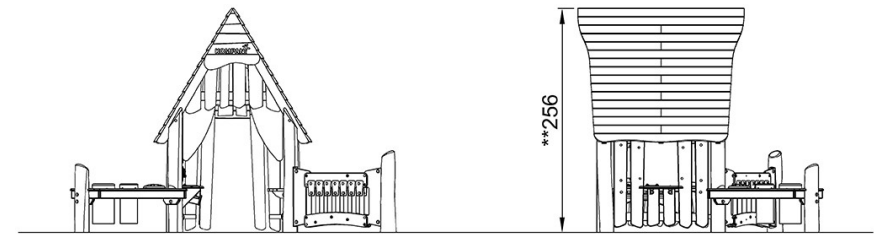

# Leikkimökki, teatteri & musiikki

NRO606

**KOMPANI**  
Let's play

Putoamiskorkeus enint. | Kokonaiskorkeus | Turva-alue

Putoamiskorkeus enint. | Kokonaiskorkeus

NRO606  
\*\*256cm  
\*\*\*27m<sup>2</sup>

NRO606