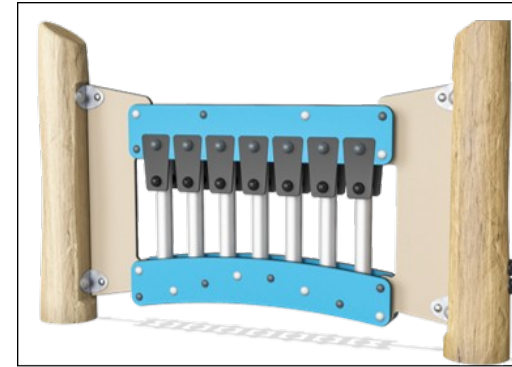

Väriin osiin käytetään vesiohenteista, ympäristöystävällistä ja erinomaisen UV-kestävyyden omaavaa maalia. Maali on standardin EN 71 osan 3 mukainen.

Leikkitoiminnot on tehty erittäin vahvoista materiaaleista. HDPE-levyssä on HDPE-kello ja viisarit ovat liukuhihnakumimateriaalia, kello on puristettua alumiinia. Peili on iskunkestävää plexilasia.

Kaikki kumiosat/-välineet on tehty liukuhihnakumimateriaalista, joten ne ovat erittäin säänkestäviä ja pitkäikäisiä.

Lyömäsoittimet-paneelissa on kaksi congarumpua, joiden putkimainen alaosa on polypropeenaa ja yläosa väriä ABS-muovia. Babel-rumpu on tehty ruostumattomasta teräksestä (316L).