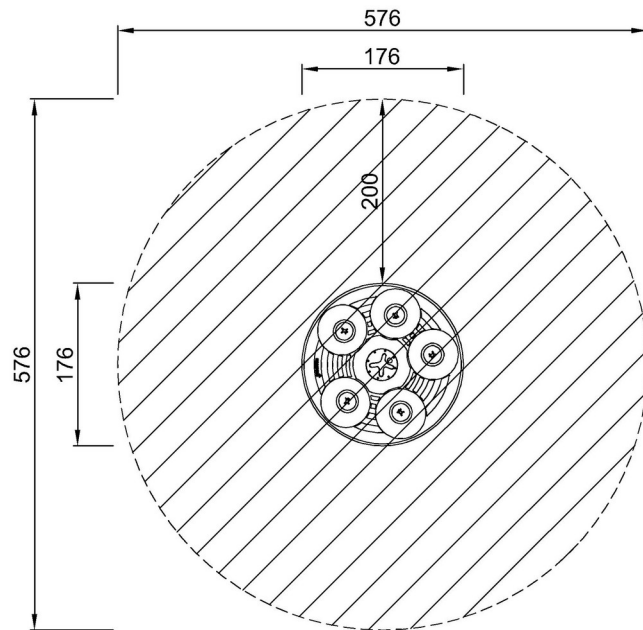

By Bureau Veritas HSE

www.bureauveritas.dk

+45 7731 1000

Karussell Multispinner

ELE400062

* Max freie Fallhöhe | ** Gesamthöhe | *** Fläche des Fallraums

* Max freie Fallhöhe | ** Gesamthöhe

ELE400062
*100cm
**77cm
***26.1m²