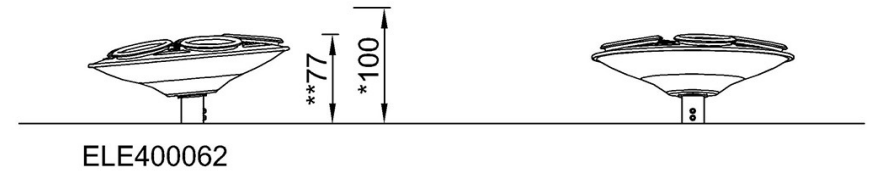

By Bureau Veritas HSE

www.bureauveritas.dk

+45 7731 1000

Karussell Multispinner

ELE400062

* Max freie Fallhöhe | ** Gesamthöhe | *** Fläche des Fallraums

* Max freie Fallhöhe | ** Gesamthöhe

ELE400062
*100cm
**77cm
***26.1m²