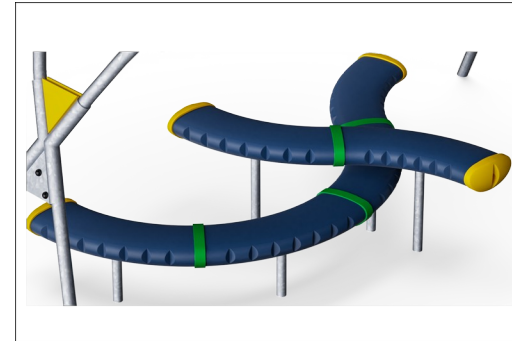

# Cosmos Meeting Point

FRE3000

**KOMPAN**  
Let's play

这种独特的设计非常宽敞，吸引着所有人。Meeting Point 是朋友聚会或休闲放松的理想场所。其顶部由 4 块防风板组成，可抵御各种天气条件的影响，同时还可欣赏天空美景。舒适的长椅采用弧形设计，无论坐在哪里，都能与其他使用者保持目光接触，因为在舒适的长椅上有多种不同的坐姿。

产品编号 FRE3000-3417

# Cosmos Meeting Point

FRE3000

钢表面内外均采用无铅热镀锌镀层，户外耐蚀性高，维护成本低。

顶由钢框架支撑的 Ekogrip® 面板制成。Ekogrip® 面板由 15 毫米厚的 PE 底座和 3 毫米顶层橡胶组成。

The large components are made of 100% recyclable PE made from 33% post consumer materials. Molded in one piece with minimum 5mm wall thickness to ensure high durability in all climates around the world.