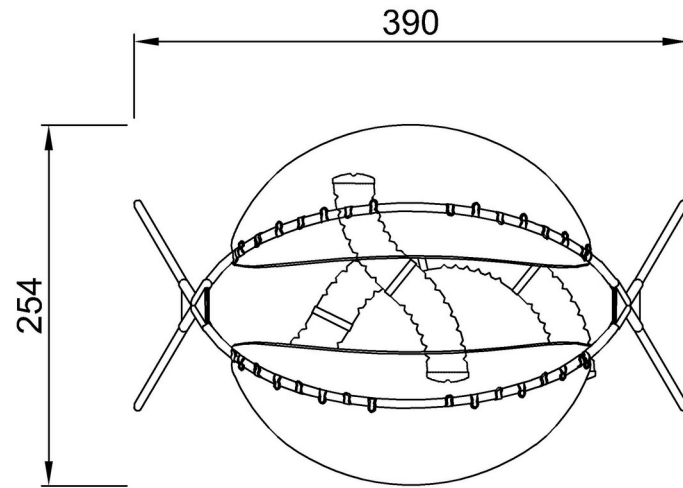

# Cosmos Meeting Point

FRE3000

最大跌落高度 | 总高度 | 安全区域

最大跌落高度 | 总高度

FRE3000  
\*\*263cm

[点击查看俯视图](#)

[点击查看侧面图](#)