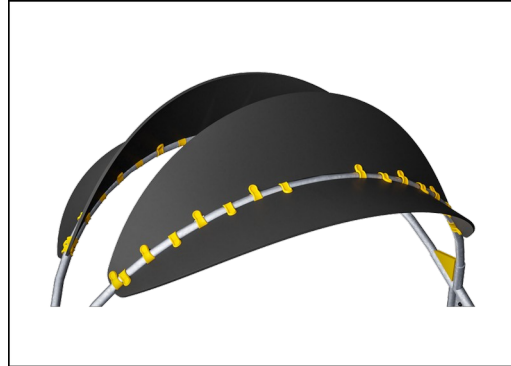

# Cosmos Meeting Point

FRE3000

**KOMPAN**  
Let's play

这种独特的设计非常宽敞，吸引着所有人。Meeting Point 是朋友聚会或休闲放松的理想场所。其顶部由 4 块防风板组成，可抵御各种天气条件的影响，同时还可欣赏天空美景。舒适的长椅采用弧形设计，无论坐在哪里，都能与其他使用者保持目光接触，因为在舒适的长椅上有多种不同的坐姿。

产品编号 FRE3000-3417

# Cosmos Meeting Point

FRE3000

钢表面内外均采用无铅热镀锌镀层，户外耐蚀性高，维护成本低。

顶由钢框架支撑的 Ekogrip® 面板制成。Ekogrip® 面板由 15 毫米厚的 PE 底座和 3 毫米顶层橡胶组成。

The large components are made of 100% recyclable PE made from 33% post consumer materials. Molded in one piece with minimum 5mm wall thickness to ensure high durability in all climates around the world.