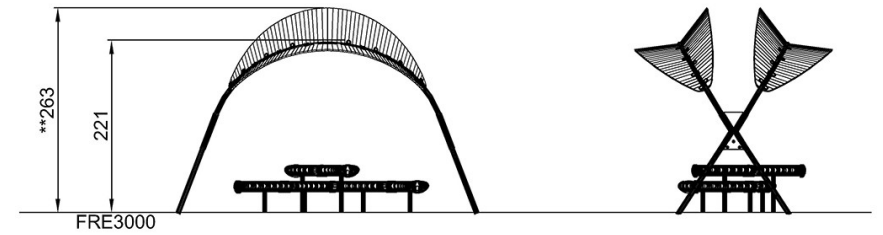

# Cosmos Meeting Point

FRE3000

最大跌落高度 | 总高度 | 安全区域

最大跌落高度 | 总高度

FRE3000  
\*\*263cm

[点击查看俯视图](#)

[点击查看侧面图](#)