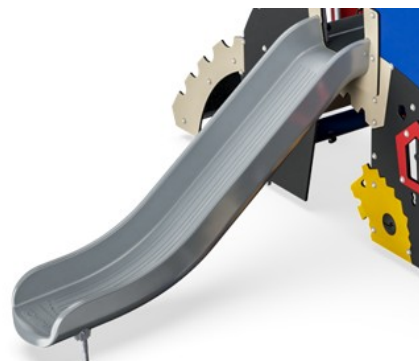

Die gebogene Kletterwand besteht aus Ekogrip®-Platten, die aus einer 15 mm dicken PE-Basis mit einer 3 mm dicken Deckschicht aus weichem Gummi mit einer Anti-Rutsch-Oberflächenstruktur bestehen.

Die Rutschen sind in verschiedenen Materialien erhältlich: In einem Stück formgepresste PE-Rutschen oder kombiniert mit EcoCore™ Seiten und Edelstahl-Rutschbett mit einer Dicke von 2 mm.