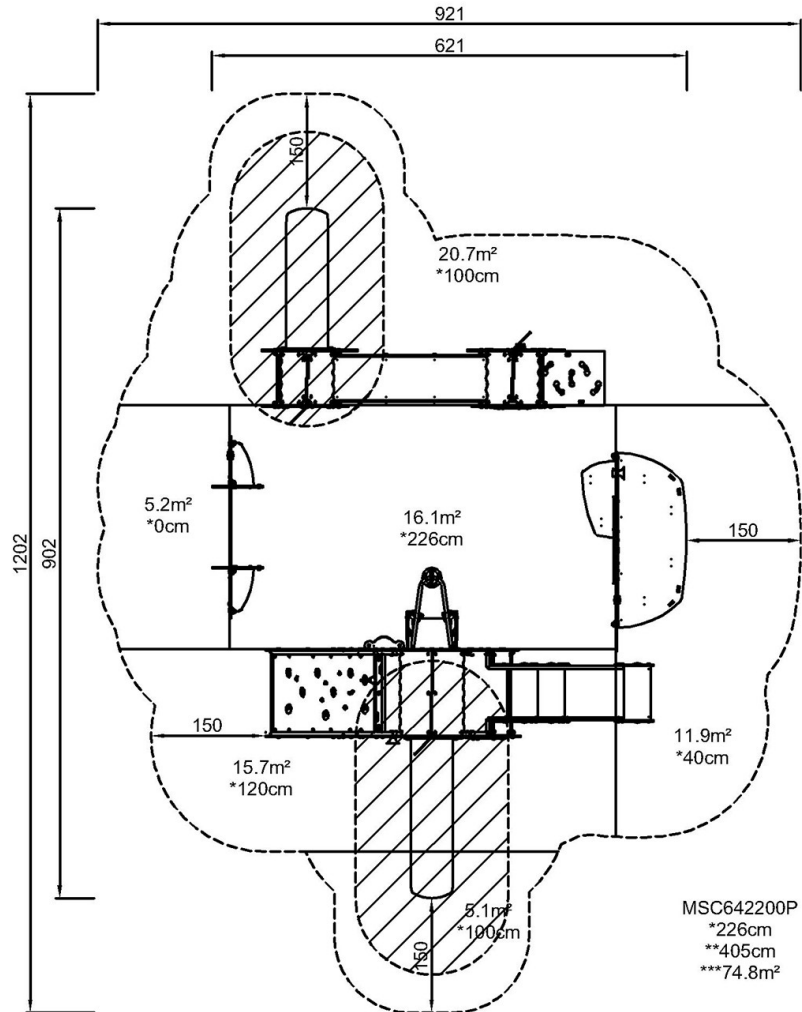

By Bureau Veritas HSE
www.bureauveritas.dk
+45 7731 1000

Storymakers Märchenschloss

MSC6422

* Max freie Fallhöhe | ** Gesamthöhe | *** Fläche des Fallraums

* Max freie Fallhöhe | ** Gesamthöhe

[Klicken Sie hier, um die DRAUFSICHT anzuzeigen](#)