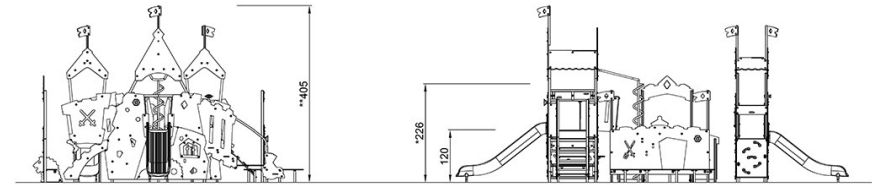

By Bureau Veritas HSE
www.bureauveritas.dk
+45 7731 1000

Storymakers Märchenschloss

MSC6422

* Max freie Fallhöhe | ** Gesamthöhe | *** Fläche des Fallraums

* Max freie Fallhöhe | ** Gesamthöhe

[Klicken Sie hier, um die DRAUFSICHT anzuzeigen](#)