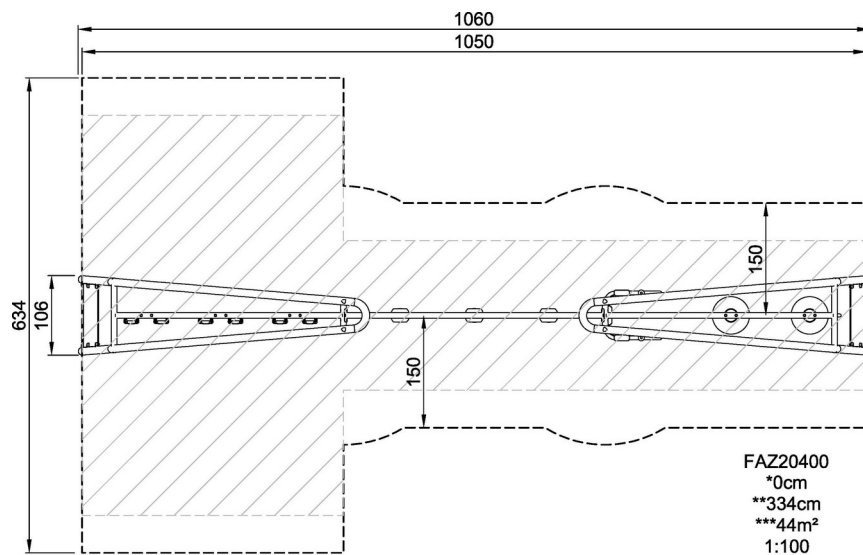

Informace o instalaci

Maximální výška pádu	0 cm
Bezpečnostní povrchová plocha	44,0 m ²
Celková doba instalace	15,3
Objem výkopu	1,63 m ³
Objem betonu	0,83 m ³
Hloubka základu (standard)	90 cm
Hmotnost dodávky	898 kg
Možnosti ukotvení	V zemi ✓ Na povrchu ✓

[Kliknutím zobrazíte poměr zobrazení POHLED SHORA](#)

[Kliknutím zobrazíte poměr stran BOČNÍ POHLED](#)