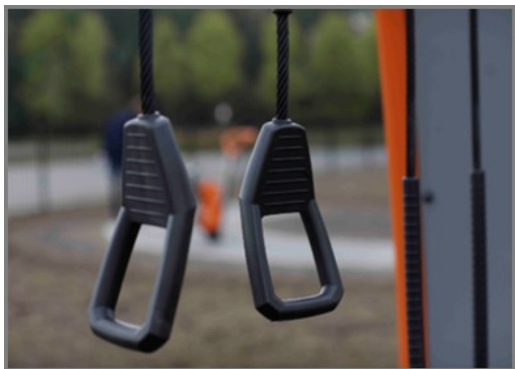

Obě tyče prvku pro posilování trupu se otáčí o 360° ve směru a proti směru hodinových ručiček s odporem, který lze určit rychlostí pohybu. Tento prvek nabízí každému kompletní funkční cvičení zaměřené na zvýšení celkové síly a stability středu těla. Inovativní magnetický brzdový systém umožňuje uživateli zvýšit odpor zvýšením rychlosti pohybu.

Patentovaný systém funguje také jako brzda, když někdo upustí magnetické závaží a tím výrazně sníží dopad. S trenažérem na zavěšování může každý cvičit na své vlastní úrovni díky škálovatelnému odporu. Intenzita každého cvičení může být určena úpravou polohy těla tak, aby se přidal nebo ubral odpor.

Údaje se mohou změnit bez předchozího upozornění.

Cross trénink Pro Combi 3

FAZ204

KOMPAN
Let's play

Jedinečně navržené rukojeti jsou vyrobeny z PUR a zesíleného hliníkového rámu, který zajišťuje pevný, ale lehký design. Ergonomicky tvarované rukojeti zaručují dobrý a příjemný úchop pro všechny uživatele.

Tyče, na kterých se magnetické závaží pohybuje, jsou 40mm, vyrobené z hliníku třídy AW 6082-T6 a mají eloxovanou vrstvu 20 um. Trubka má plné ocelové jádro, které poskytuje strukturální integritu.

Ergonomicky tvarované prvky PUR na 'Kapitánském křesle' zajišťují dobré držení těla a vytvářejí dobrou izolaci, aby bylo cvičení co nejpohodlnější.