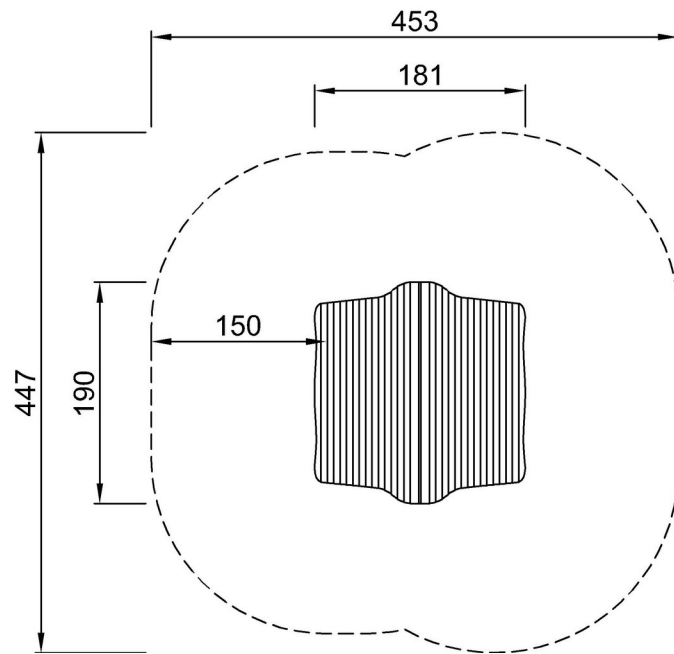

By Bureau Veritas HSE
www.bureauveritas.dk
+45 7731 1000

Omkledningshytte

NRO605

* Maks fallhøyde | ** Total høyde | *** Sikkerhetszone

* Maks fallhøyde | ** Total høyde

NRO605
**256cm
***17.4m²

NRO605

[Klikk for å se TOP VIEW](#)