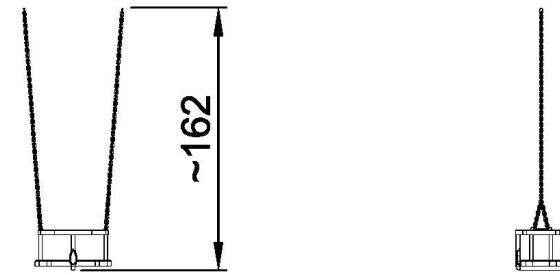

By Bureau Veritas HSE
www.bureauveritas.dk
+45 7731 1000

Baby-Schaukelsitz für Höhe 2 m

SW990025

* Max freie Fallhöhe | ** Gesamthöhe | *** Fläche des Fallraums

* Max freie Fallhöhe | ** Gesamthöhe

SW990025
1:100