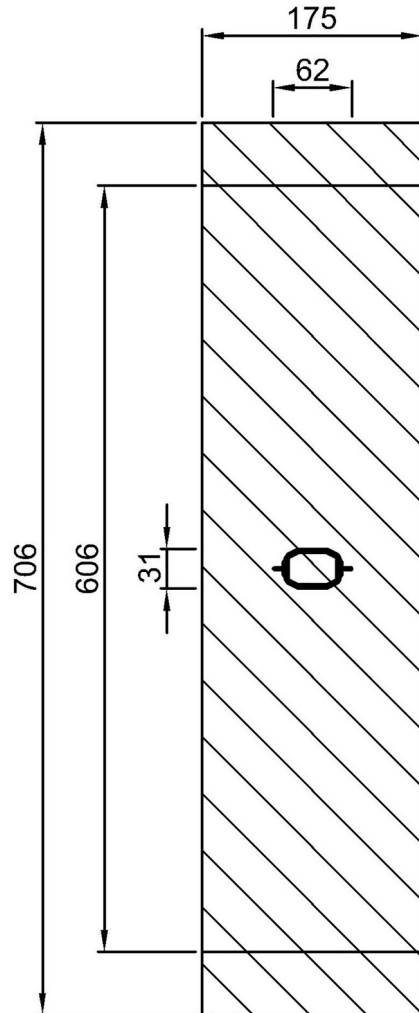

Produktnummer SW990025-00	
Allgemeine Produktinformation	
Maße L x B x H	62x31x162 cm
Empfohlenes Alter	1+
Spielkapazität (Nutzer)	1
Farbauswahl	

Baby-Schaukelsitz für Höhe 2 m

SW990025

Wiegensitz

Physisch: Gleichgewicht, Koordination und räumliches Vorstellungsvermögen werden trainiert. So lernen die Kinder, Entfernungen einzuschätzen. **Sozial-Emotional:** Die rhythmischen Bewegungen haben eine beruhigende Wirkung auf Kinder. **Kognitiv:** Verständnis von Ursache und Wirkung.

Produktnummer SW990025-00

Montage-Information

Max. freie Fallhöhe	0 cm
Fläche des Fallraums	12,3 m ²
Gesamt-Montagezeit	0,2
Erforderlicher Erdaushub (circa)	0,00 m ³
Betonbedarf (circa)	0,00 m ³
Fundamenttiefe (Standard)	0 cm
Versandgewicht	9 kg
Verankerungsoptionen	

By Bureau Veritas HSE
www.bureauveritas.dk
+45 7731 1000

Baby-Schaukelsitz für Höhe 2 m

SW990025

* Max freie Fallhöhe | ** Gesamthöhe | *** Fläche des Fallraums

* Max freie Fallhöhe | ** Gesamthöhe

SW990025
1:100