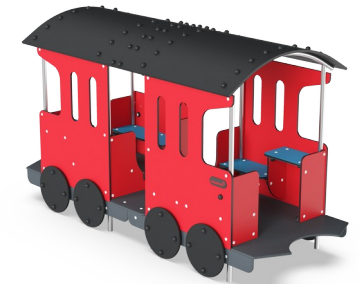

Kupévagn

M526

KOMPANI
Let's play

Artikelnr. M52670-3417P

Generell produktinformation

Dimension LxWxH	297x123x165 cm
Åldersgrupp	6m+
Kapacitet (användare)	8
Färgalternativ	

Tut tut! Kupévagnen är ett rymligt lekrum på hjul som lockar barn med sitt tilltalande tågtema. Temat motiverar barn att stanna och leka längre. I kupévagnen släpps fantasin loss, och spännande och berättande rollekar skapas vilket stimulerar barns språkkunskaper och logiska tänkande. Detta rymliga lekrum uppmuntrar sociala lekar och de öppna

plattformarna på bak- och framsidan ger extra sittplatser att tillsammans koppla av. Den öppna designen möjliggör för barn att leka och interagera med varandra på och utanför tåget, samtidigt som det är lättare för vuxna att ha uppsikt.

Kupévagn

M526

KOMPANI
Let's play

Bänk

Socioemotionell: samlas, samarbeta och ta en paus från leken. Sociala färdigheter tränas.

Tema

Kognitiv: föreslår ett tema och uppmuntrar rolllek, vilket stimulerar språk och kommunikation.

Öppen yta

Socioemotionell: ger möjlighet för fler barn att vara tillsammans och dela upplevelsen. Bygger viktiga livsfärdigheter som mod, självförtroende och förmågan att turas om.

Kupévagn

M526

Paneler av 19 mm EcoCore™. EcoCore™ är ett mycket hållbart, miljövänligt material som inte bara är återvinningsbart efter användning, utan också består av material som tillverkats av +95% återvunnet material från livsmedelsförpackningar.