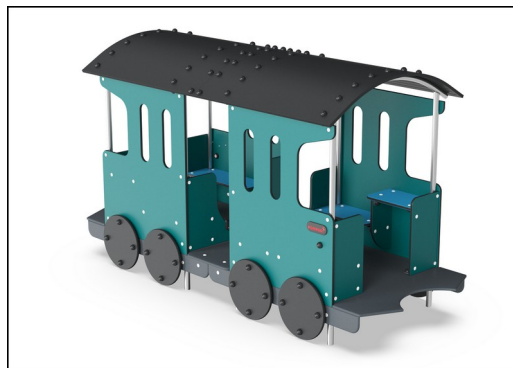

KOMPAN GreenLine-versionerna är designade med ultimata miljövänliga material med lägsta möjliga CO2e-utsläppsfaktor, t.ex. EcoCore™-paneler som består av +95% återvunnet marint avfall.

Artikelnr. M52670-3417P

Installationsinformation

Max. fallhöjd	28 cm
Säkerhetsområde	22,1 m²
Total installationstid	12,4
Gräv djup (volym)	0,44 m³
Betong (volym)	0,00 m³
Stolpdjup (standard)	60 cm
Fraktvikt	442 kg
Förankring	Nedgrävning ✓
	Ytmontering ✓

Information om garanti

EcoCore HDPE	Livstidsgaranti
Varmförzinkat stål	Livstidsgaranti
HPL plattformar	15 år
PUR-komponenter	10 år
Reservdelar garanterade	10 år