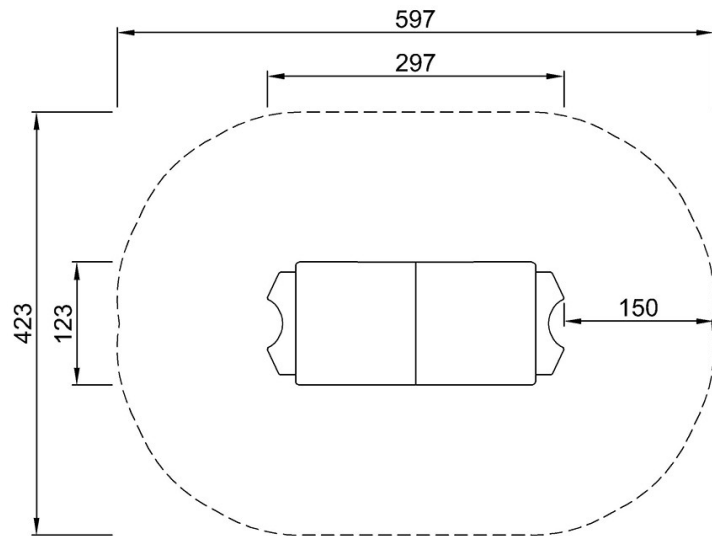

Artikelnr. M52670-3417P

Installationsinformation

Max. fallhöjd	28 cm
Säkerhetsområde	22,1 m ²
Total installationstid	12,4
Gräv djup (volym)	0,44 m ³
Betong (volym)	0,00 m ³
Stolpdjup (standard)	60 cm
Fraktvikt	442 kg
Förankring	Nedgrävning ✓
	Ytmontering ✓

* Max fallhöjd | ** Totalhöjd | *** Säkerhetsyta

* Max fallhöjd | ** Totalhöjd

M52674
*28cm
**165cm
***22.1m²

[Klicka för att se TOP VIEW](#)

[Klicka för att se SIDE VIEW](#)