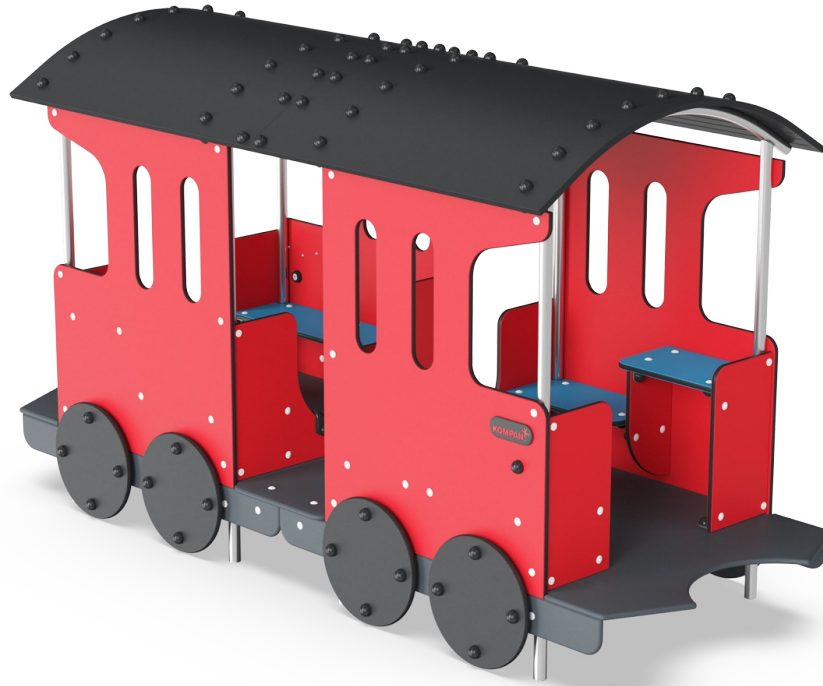

Kupévagn

M526

KOMPANI
Let's play

Artikelnr. M52670-3417P

Generell produktinformation

Dimension LxWxH	297x123x165 cm
Åldersgrupp	6m+
Kapacitet (användare)	8
Färgalternativ	

Tut tut! Kupévagnen är ett rymligt lekrum på hjul som lockar barn med sitt tilltalande tågtema. Temat motiverar barn att stanna och leka längre. I kupévagnen släpps fantasin loss, och spännande och berättande rollekar skapas vilket stimulerar barns språkkunskaper och logiska tänkande. Detta rymliga lekrum uppmuntrar sociala lekar och de öppna

plattformarna på bak- och framsidan ger extra sittplatser att tillsammans koppla av. Den öppna designen möjliggör för barn att leka och interagera med varandra på och utanför tåget, samtidigt som det är lättare för vuxna att ha uppsikt.

Kupévagn

M526

KOMPANI
Let's play

Bänk

Socioemotionell: samlas, samarbeta och ta en paus från leken. Sociala färdigheter tränas.

Tema

Kognitiv: föreslår ett tema och uppmuntrar rolllek, vilket stimulerar språk och kommunikation.

Öppen yta

Socioemotionell: ger möjlighet för fler barn att vara tillsammans och dela upplevelsen. Bygger viktiga livsfärdigheter som mod, självförtroende och förmågan att turas om.

Kupévagn

M526

Paneler av 19 mm EcoCore™. EcoCore™ är ett mycket hållbart, miljövänligt material som inte bara är återvinningsbart efter användning, utan också består av material som tillverkats av +95% återvunnet material från livsmedelsförpackningar.