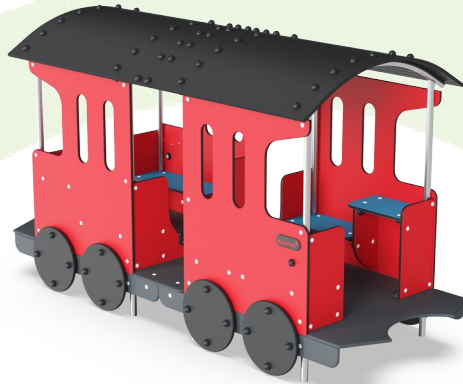

Hållbarhetsdata

M526

Cradle to Gate A1-A3	Totalt CO₂-utsläpp	CO₂e per kg	Återvunna material
	kg CO₂e	kg CO₂e/kg	%
M52670-3417P	545,05	1,61	58,47

Det övergripande ramverket som tillämpas för dessa faktorer är miljövarudeklarationen (EPD, Environmental Product Declaration), som kvantifierar "miljöinformation om produktens livscykel och möjliggör jämförelser av produkter som uppfyller samma funktion" (ISO, 2006). Denna struktur följer här och använder en livscykelanalys för hela produktstadiet från råmaterial till färdig produkt (A1-A3).