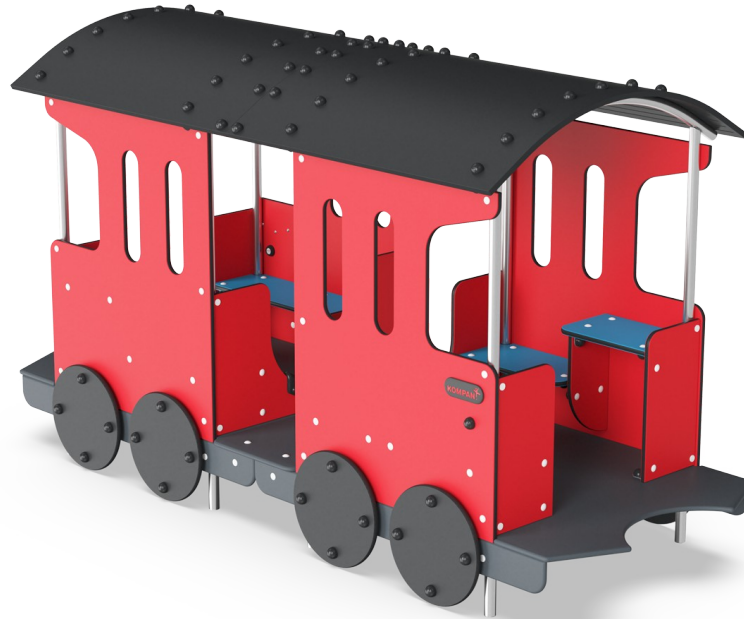

Kupévagn

M526

KOMPANI
Let's play

Artikelnr. M52670-3417P

Generell produktinformation

Dimension LxWxH	297x123x165 cm
Åldersgrupp	6m+
Kapacitet (användare)	8
Färgalternativ	

Tut tut! Kupévagnen är ett rymligt lekrum på hjul som lockar barn med sitt tilltalande tågtema. Temat motiverar barn att stanna och leka längre. I kupévagnen släpps fantasin loss, och spännande och berättande rollekar skapas vilket stimulerar barns språkkunskaper och logiska tänkande. Detta rymliga lekrum uppmuntrar sociala lekar och de öppna

plattformarna på bak- och framsidan ger extra sittplatser att tillsammans koppla av. Den öppna designen möjliggör för barn att leka och interagera med varandra på och utanför tåget, samtidigt som det är lättare för vuxna att ha uppsikt.

Kupévagn

M526

KOMPANI
Let's play

Bänk

Socioemotionell: samlas, samarbeta och ta en paus från leken. Sociala färdigheter tränas.

Tema

Kognitiv: föreslår ett tema och uppmuntrar rolllek, vilket stimulerar språk och kommunikation.

Öppen yta

Socioemotionell: ger möjlighet för fler barn att vara tillsammans och dela upplevelsen. Bygger viktiga livsfärdigheter som mod, självförtroende och förmågan att turas om.

Kupévagn

M526

Paneler av 19 mm EcoCore™. EcoCore™ är ett mycket hållbart, miljövänligt material som inte bara är återvinningsbart efter användning, utan också består av material som tillverkats av +95% återvunnet material från livsmedelsförpackningar.