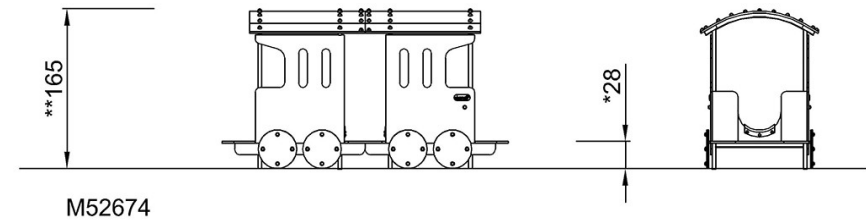

* Max fallhöjd | ** Totalhöjd | *** Säkerhetsyta

* Max fallhöjd | ** Totalhöjd

M52674
*28cm
**165cm
***22.1m²

[Klicka för att se TOP VIEW](#)

[Klicka för att se SIDE VIEW](#)