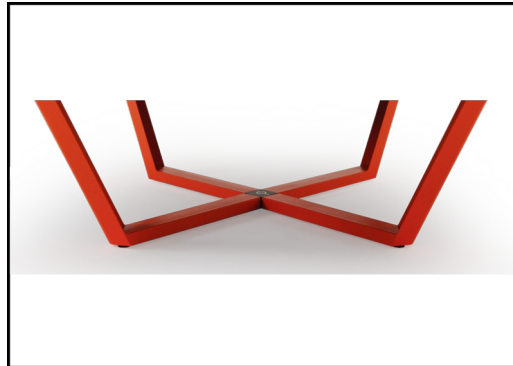

# Teqball spillbord

TPP30203

**KOMPANI**  
Let's play

Produktnummer TPP30203	
<b>Produktinformasjon</b>	
Mål LxBxH	300x150x90 cm
Aldersgruppe	3+
Antall brukere	
Farge på produktet	●

Teqball-bordet er en god plattform for ulike spill som forbedrer teknikk, konsentrasjon og utholdenhet. Det buede designet gjør spillet både morsomt og utfordrende, noe som gjør Teqball perfekt for skoler, institusjoner, stadioner, klubber og mye mer.

# Teqball spillbord

TPP30203

Bordet er laget av værbestandig, vanntett og UV-bestendig høytrykkslaminat (HPL).

Den buede overflaten bidrar til at ballen spretter mot spillerens føtter, noe som gjør spillet morsommere sammenlignet med å spille på et horisontalt bord.

Bordet har et gjennomsiktig nett av akrylglass (PMMA) med en høyde på 14 cm, som deler spilleflaten i to deler. Det gjennomsiktige nettet gir full oversikt over ballbevegelsene, slik at spillerne bedre kan forberede seg og forutse ballsprekken.

Bordet står på en beinstruktur laget av konstruksjonsstål, som er katodisk dypplakkert og pulverlakkert for å sikre korrosjonsbestandighet.

Bordet kan forankres direkte i asfalt eller betong ved hjelp av galvaniserte sekskantskruer og drop-in-ankre, noe som sikrer stabilitet under lek.