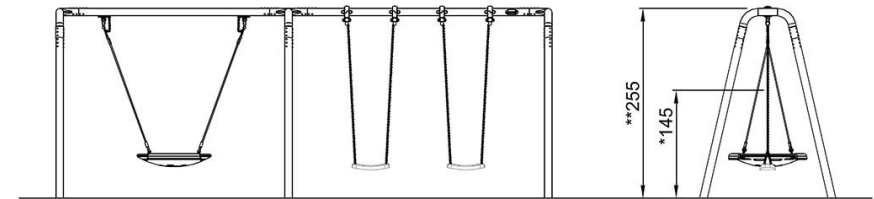

By Bureau Veritas HSE

www.bureauveritas.dk

+45 7731 1000

Keinu K=2,5m, 1m pesäistuin muovi, anti-wrap

KSW92010

Putoamiskorkeus enint. | Kokonaiskorkeus | Turva-alue

Putoamiskorkeus enint. | Kokonaiskorkeus

KSW92010
*145cm
**255cm
***41m²