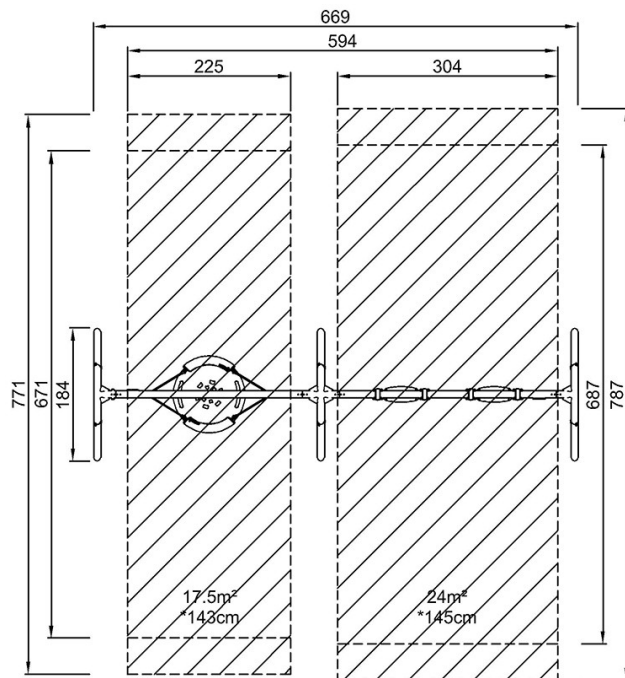

Tuotenumero KSW92010-0910

Asennustiedot

Putoamiskorkeus enintään	145 cm
Turva-alue	41,0 m ²
Asennusaika	7,3
Kaivanto	1,58 m ³
Betonivalu	0,58 m ³
Perustuksen syvyys (vakio)	90 cm
Lähtöksen paino	338 kg
Ankkurointivaihtoehdot	Syväper. ✓

By Bureau Veritas HSE

www.bureauveritas.dk

+45 7731 1000

Keinu K=2,5m, 1m pesäistuin muovi, anti-wrap

KSW92010

Putoamiskorkeus enint. | Kokonaiskorkeus | Turva-alue

Putoamiskorkeus enint. | Kokonaiskorkeus

KSW92010
*145cm
**255cm
***41m²