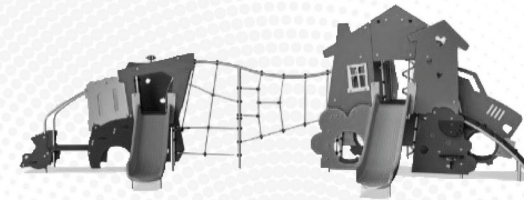

Verification of CO₂ calculation of: Themed play systems

Data version no. 2023-10-05

The CO₂ calculation and data are in compliance with the principles of a carbon footprint impact according to the GHG protocol (Greenhouse Gas Protocol), Scope 3, cradle to gate related to all individual components in the product category: "Themed play systems" represented by item no.: MSC641100-3717P.

(Scope 3 emissions include emission sources in the upstream and downstream value chain).

Date: 30. October 2023 | Valid until: 30. October 2025

Verified by:

Julie Marie Vejsgaard Larsen, LCA & EPD Consultant

Verification based on report: Validation of CO₂ calculation of 9 categories of Kompan product line, version 1.0, prepared by: Bureau Veritas HSE, Denmark: Julie M. V. Larsen.

Publication date: 30. October 2023

By Bureau Veritas HSE
www.bureauveritas.dk
+45 7731 1000