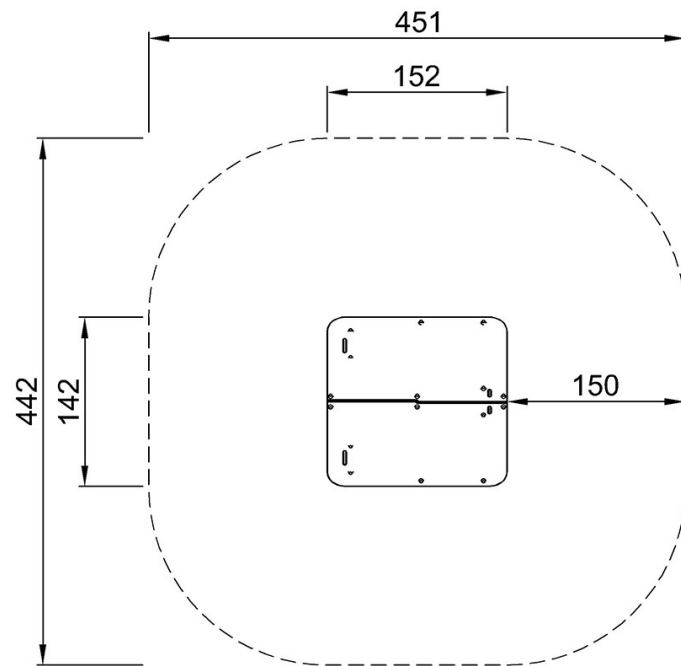

By Bureau Veritas HSE
www.bureauveritas.dk
+45 7731 1000

Leikkimökki, GreenLine

BASIC752

KOMPANI
Let's play

Putoamiskorkeus enint. | Kokonaiskorkeus | Turva-alue

Putoamiskorkeus enint. | Kokonaiskorkeus

BASIC752
*27cm
**147cm
***18m²