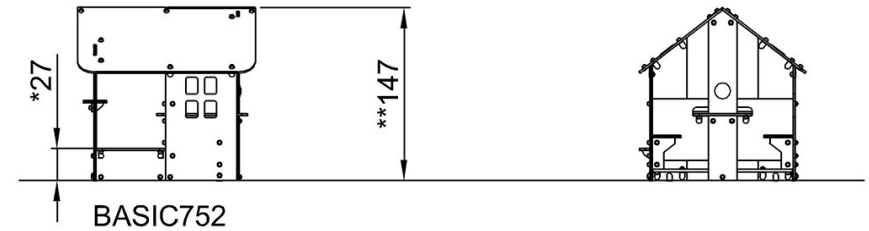

By Bureau Veritas HSE
www.bureauveritas.dk
+45 7731 1000

Leikkimökki, GreenLine

BASIC752

KOMPANI
Let's play

Putoamiskorkeus enint. | Kokonaiskorkeus | Turva-alue

Putoamiskorkeus enint. | Kokonaiskorkeus

BASIC752
*27cm
**147cm
***18m²