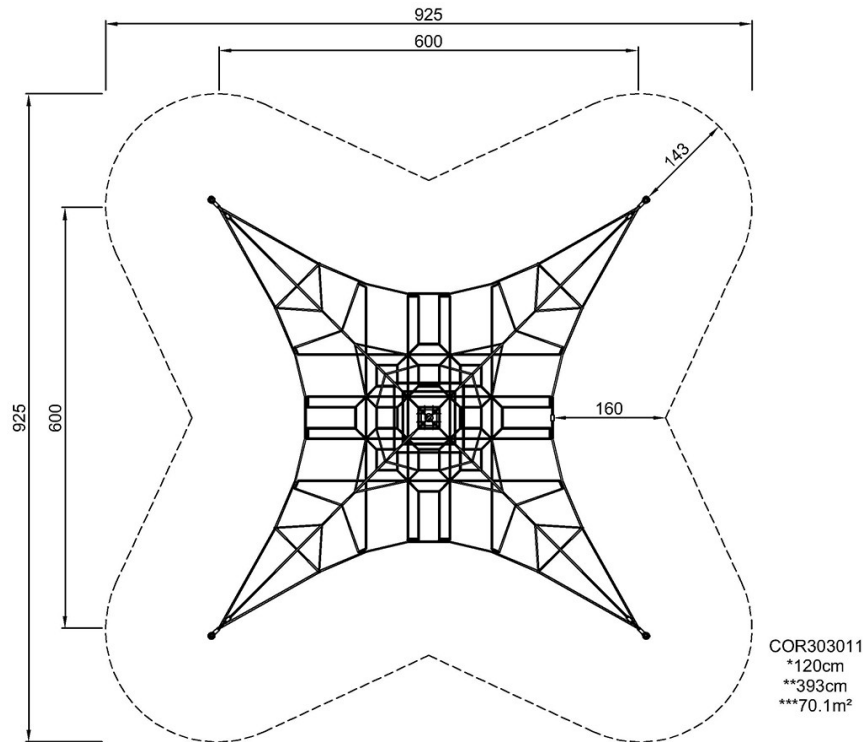

# Mini Spacenet - bredt

COR30301

\* Maks fallhøyde | \*\* Total høyde | \*\*\* Sikkerhetszone

\* Maks fallhøyde | \*\* Total høyde

COR303011  
\*120cm  
\*\*393cm  
\*\*\*70.1m<sup>2</sup>

Merk! Forankringspunktene strekker seg utenfor sikkerhetsområdet. Se installasjonsinstruksjoner.