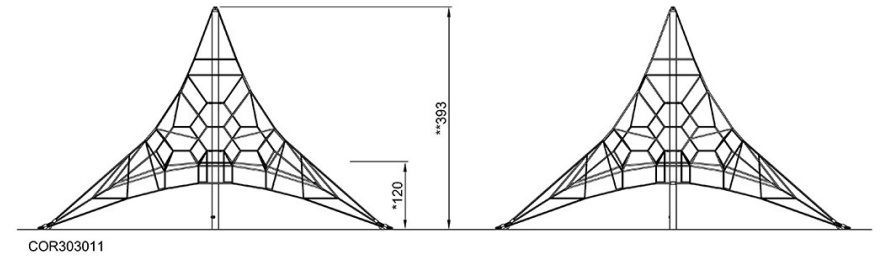

# Mini Spacenet - bredt

COR30301

\* Maks fallhøyde | \*\* Total høyde | \*\*\* Sikkerhetszone

\* Maks fallhøyde | \*\* Total høyde

COR303011  
\*120cm  
\*\*393cm  
\*\*\*70.1m<sup>2</sup>

Merk! Forankringspunktene strekker seg utenfor sikkerhetsområdet. Se installasjonsinstruksjoner.