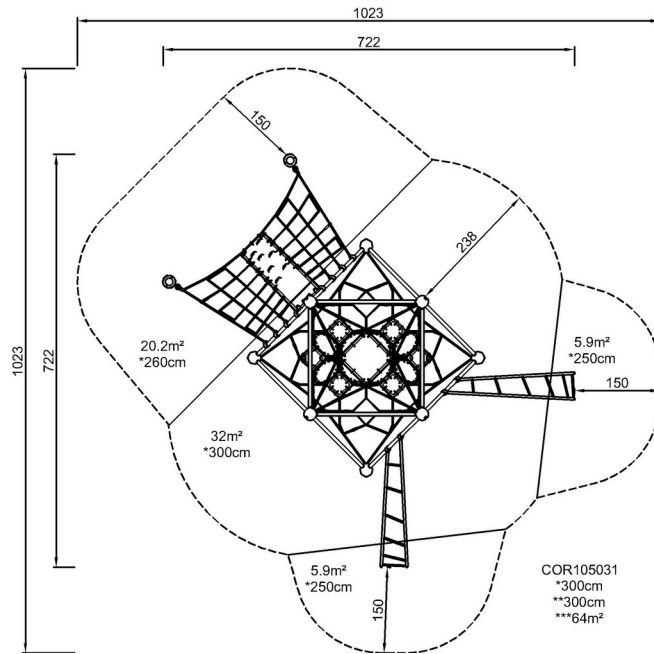

Cubite med tilvalg

COR10503

* Maks fallhøyde | ** Total høyde | *** Sikkerhetszone

* Maks fallhøyde | ** Total høyde

[Klikk for å se TOP VIEW](#)

[Klikk for å se SIDE VIEW](#)