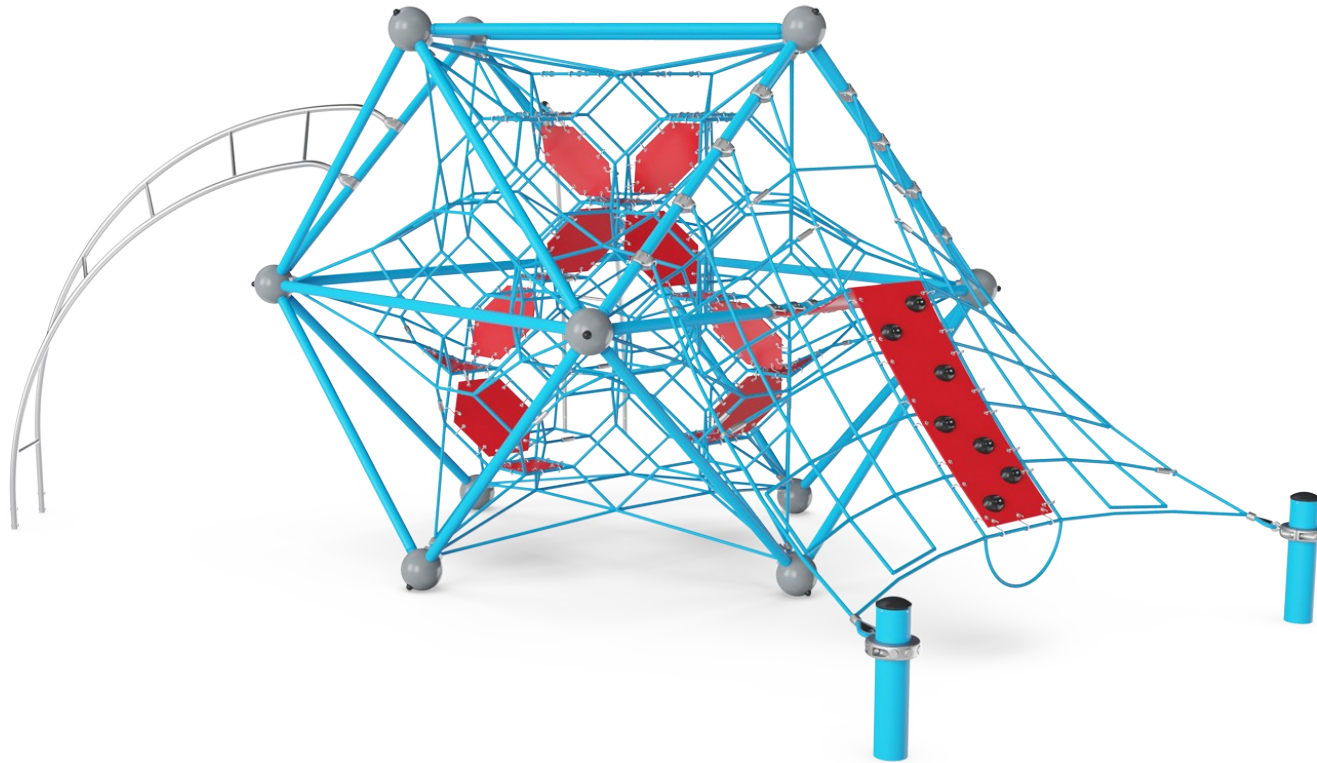

Cubite med tilvalg

COR10503

KOMPANI
Let's play

Produktnummer COR105031-0412

Produktinformasjon

Mål LxBxH	722x722x300 cm
Aldersgruppe	5+
Antall brukere	42
Fargevalg	

Cubite med tilvalg er et enormt tredimensjonalt taumiljø som begeistrer barna igjen og igjen. Variasjonen i klatring sørger for timevis av lek: de gyngende sammenkoblede tauene til Cubite gir spenning, barnet kan føle seg selv og alle venners bevegelser når de klatrer. I denne høyden betyr det risikovurdering og konsentrasjon. Den vridde stigen er en

spennende utfordring, når barnet på andre trinn trenger å bruke all sin bevegelseslogikk for å mestre klatring videre. Stålrammen er en destinasjon i seg selv, og innbyr til sosiale pauser. Membranene er en rask, spretende måte å nå toppen på og fungerer som destinasjon og møtepunkter på samme tid. Her oppmuntres sosial samhandling og stimulering

av samarbeid. Konstruksjonen er i tillegg gjennomskiktig for å lette kommunikasjonen over nettet.

Cubite med tilvalg

COR10503

Store masker

Fysisk: de store maskene gjør det mulig å klatre og krype, støtter kroppsforståelse, krysskoordinering og romlig bevissthet. Å klatre her krever muskelstyrke, å skyve og trekke armer for å komme oppover.

Tilkoblede nett

Fysisk: de sammenkoblede nettene gjør at klatrere føler de andres bevegelser, noe som gir en ekstra morsom dimensjon og krever konsentrasjon når man holder seg fast i tauet. Krysskoordinasjon og alle muskelgrupper trenes. **Sosioemosjonell:** bevegelsene til klatrere påvirker de andre klatrere, slik at hensyn og turtaking styrkes.