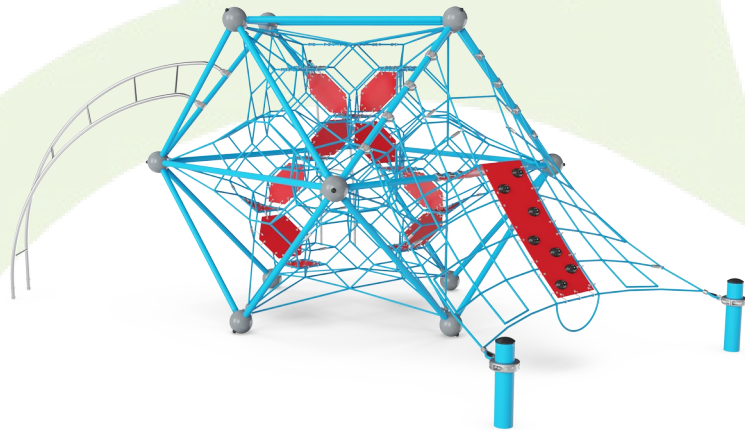

Grønn data

COR10503

Krybbe til port A1-A3	Totalt CO₂-utslipp	CO₂-ekvivalent per kg	Resirkuler te materialer
	kg CO₂-ekvivalent	kg CO₂-ekvivalent/kg	%
COR105031-0412	2.530,38	3,60	43,72

Det overordnede rammeverket for disse faktorene er miljødeklarasjonen EPD (Environmental Product Declaration), som kvantifiserer «miljøinformasjon om produktets livssyklus og muliggjør sammenligninger mellom produkter som oppfyller samme funksjon» (ISO, 2006). Dette følger strukturen og anvender en livssyklusanalyse for hele produksjonsstadiet fra råvare til ferdig produksjon (A1-A3).

Kompan A/S
C.F. Tietgens Boulevard 32C
DK-5220 Odense SØ
Denmark