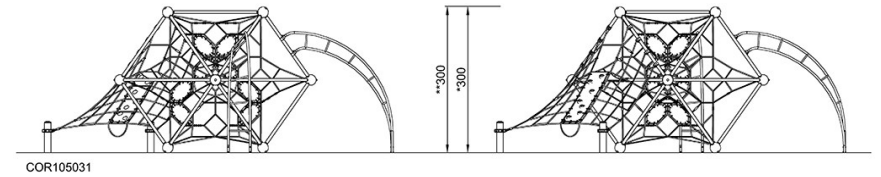

Cubite med tilvalg

COR10503

* Maks fallhøyde | ** Total høyde | *** Sikkerhetszone

* Maks fallhøyde | ** Total høyde

[Klikk for å se TOP VIEW](#)

[Klikk for å se SIDE VIEW](#)