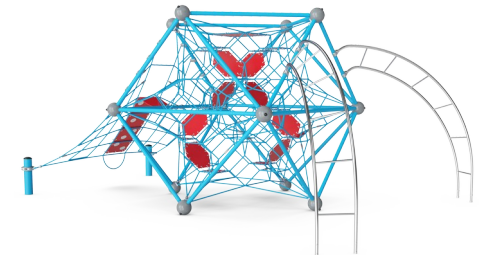

Cubite med tilvalg

COR10503

KOMPANI
Let's play

Produktnummer COR105031-0412

Produktinformasjon

Mål LxBxH	722x722x300 cm
Aldersgruppe	5+
Antall brukere	42
Fargevalg	

Cubite med tilvalg er et enormt tredimensjonalt taumiljø som begeistrer barna igjen og igjen. Variasjonen i klatring sørger for timevis av lek: de gyngende sammenkoblede tauene til Cubite gir spenning, barnet kan føle seg selv og alle venners bevegelser når de klatrer. I denne høyden betyr det risikovurdering og konsentrasjon. Den vridde stigen er en

spennende utfordring, når barnet på andre trinn trenger å bruke all sin bevegelseslogikk for å mestre klatring videre. Stålrammen er en destinasjon i seg selv, og innbyr til sosiale pauser. Membranene er en rask, spretende måte å nå toppen på og fungerer som destinasjon og møtepunkter på samme tid. Her oppmuntres sosial samhandling og stimulering

av samarbeid. Konstruksjonen er i tillegg gjennomskiktig for å lette kommunikasjonen over nettet.

Cubite med tilvalg

COR10503

Store masker

Fysisk: de store maskene gjør det mulig å klatre og krype, støtter kroppsforståelse, krysskoordinering og romlig bevissthet. Å klatre her krever muskelstyrke, å skyve og trekke armer for å komme oppover.

Nettets aluminiumsbytter er dobbeltkonisk med avrundede ender og er så små som sikkerhetsstandarder tillater. Det overordnede nettdesignet tar sikte på å holde metalldeleer innenfor nettet til et absolutt minimum, både i størrelse og antall, for å gi en best mulig klatreopplevelse.