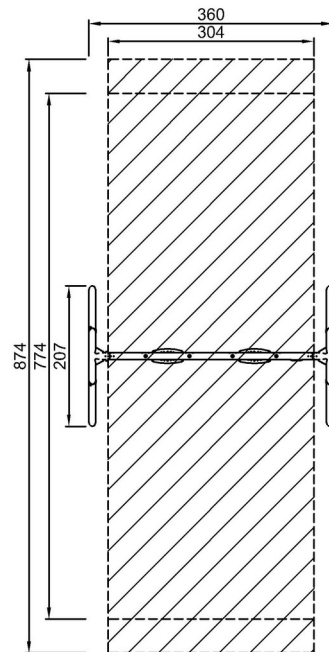

# Portalhuske H=3.0m

KSW92005

\* Maks fallhøyde | \*\* Total høyde | \*\*\* Sikkerhetszone

\* Maks fallhøyde | \*\* Total høyde

KSW92005  
\*167cm  
\*\*305cm  
\*\*\*26.5m<sup>2</sup>

KSW92005

[Klikk for å se TOP VIEW](#)