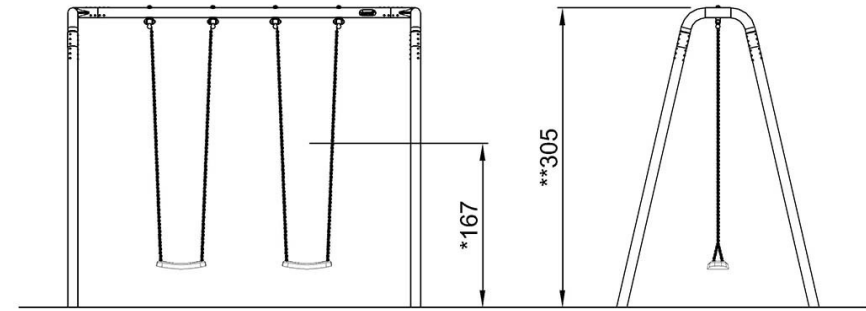

# Portalhuske H=3.0m

KSW92005

\* Maks fallhøyde | \*\* Total høyde | \*\*\* Sikkerhetszone

\* Maks fallhøyde | \*\* Total høyde

KSW92005  
\*167cm  
\*\*305cm  
\*\*\*26.5m<sup>2</sup>

KSW92005

[Klikk for å se TOP VIEW](#)