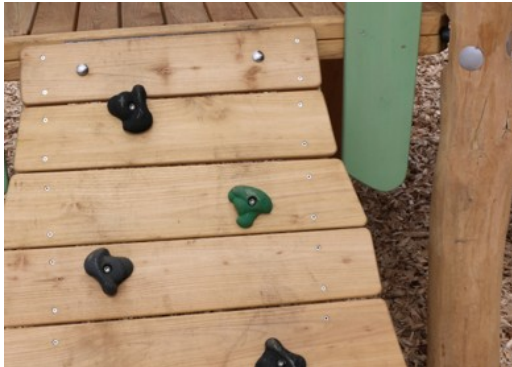

Produktet / aktivitetene settes sammen fra fabrikken for å sikre at alle sikkerhetskrav blir vurdert.