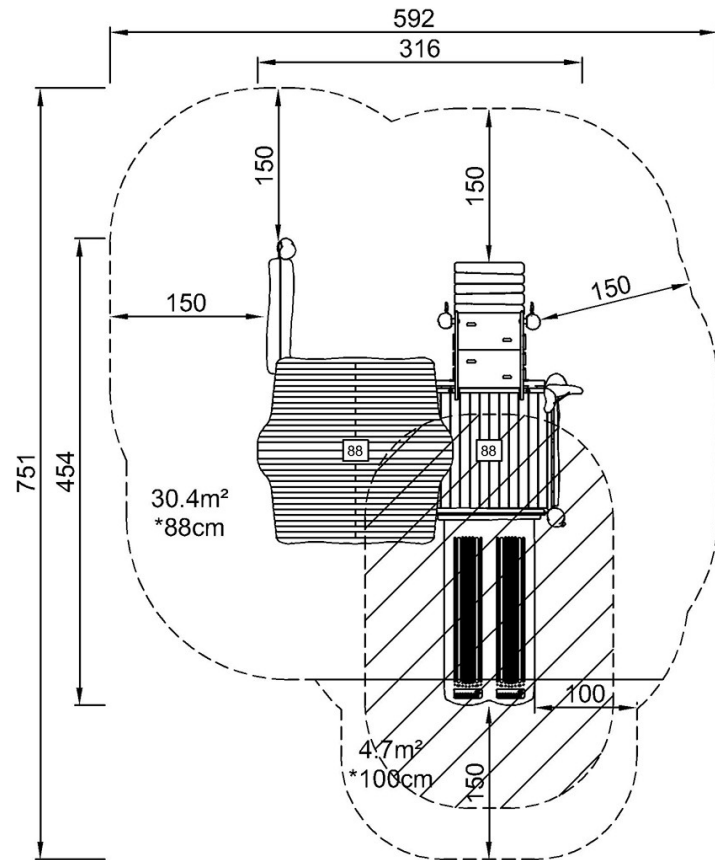

By Bureau Veritas HSE
www.bureauveritas.dk
+45 7731 1000

Trollmannens skjulested ADA

NRO409

* Maks fallhøyde | ** Total høyde | *** Sikkerhetszone

* Maks fallhøyde | ** Total høyde

NRO409
*100cm
**327cm
***35.1m²

NRO409

[Klikk for å se TOP VIEW](#)

[Klikk for å se SIDE VIEW](#)