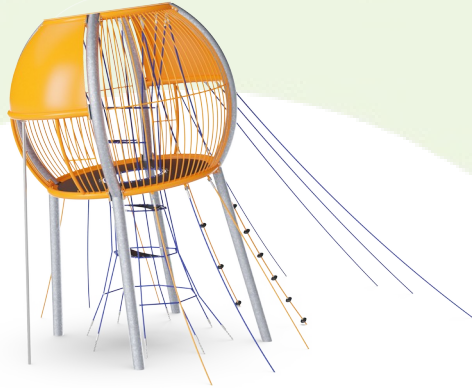

Kestävän kehityksen data

COR29400

Tuotevaihe A1–A3	Hiilidioksi dipäästöt yhteensä	Hiilidioksi dipäästöt kiloa kohden	Kierrätys materiaalit
	kg CO₂e	kg CO₂e/kg	%
COR294001-1102	2.442,08	2,79	45,31

Näihin tekijöihin sovellettavana yleiskehityksenä käytetään Environmental Product Declaration -ympäristötuoteselostetta (EPD), jossa määritetään "ympäristötiedot tuotteen elinkaaren ajalta ja joka mahdollistaa samaan tehtävään tarkoitettujen tuotteiden keskinäisen vertailun" (ISO, 2006). Tämä seuraa elinkaariarviointimenetelmän (Life Cycle Assessment, LCA) rakennetta ja soveltaa sitä koko tuotevaiheeseen raaka-aineen hankinnasta tuotteen valmistukseen (A1–A3).

Kompan A/S

C.F. Tietgens Boulevard 32C
DK-5220 Odense SØ
Denmark