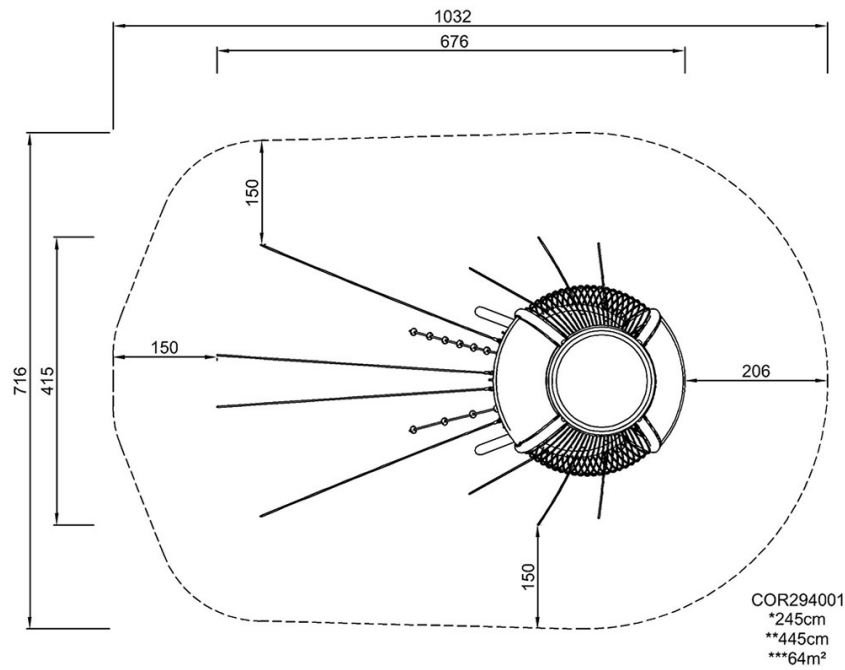

Meduusa

COR29400

Putoamiskorkeus enint. | Kokonaiskorkeus | Turva-alue

Putoamiskorkeus enint. | Kokonaiskorkeus

[Klikkaa nähdäksesi NÄKYMÄ YLHÄÄLTÄ](#)

[Klikkaa nähdäksesi NÄKYMÄ SIVULTA](#)