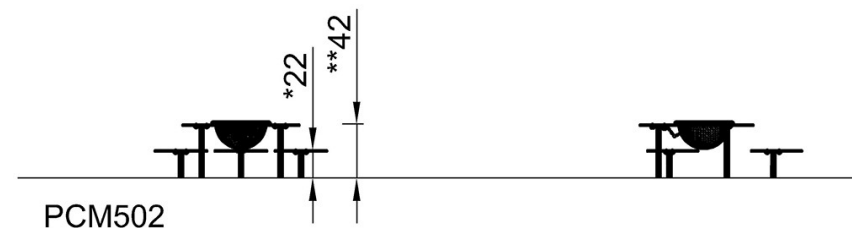

By Bureau Veritas HSE
 www.bureauveritas.dk
 +45 7731 1000

Banchetto Sabbia con Sedute

PCM502

Altezza di caduta massima | Altezza totale | Superficie di sicurezza

Altezza di caduta massima | Altezza totale

PCM502
*22cm
**42cm
***14.3m²

[Fai clic per visualizzare il rapporto VISTA SUPERIORE](#)

[Fai clic per visualizzare il rapporto VISTA LATERALE](#)