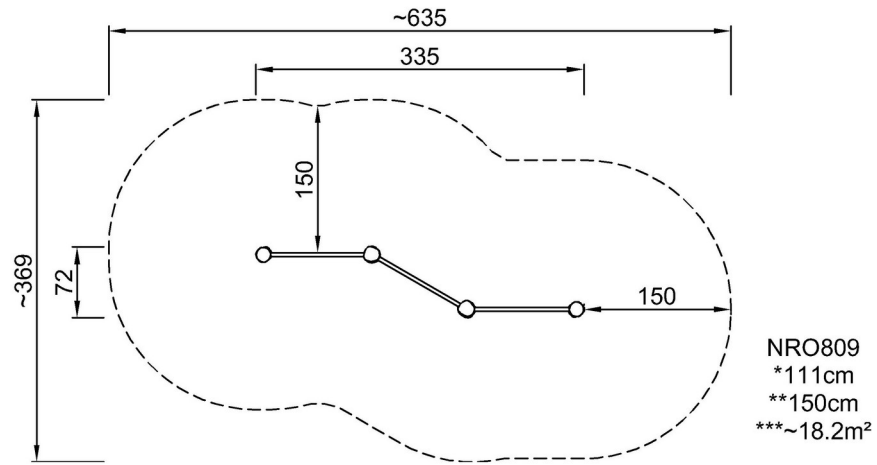

By Bureau Veritas HSE

www.bureauveritas.dk

+45 7731 1000

Triple Somersault

NRO809

最大跌落高度 | 总高度 | 安全区域

最大跌落高度 | 总高度

[点击查看俯视图](#)

[点击查看侧面图](#)