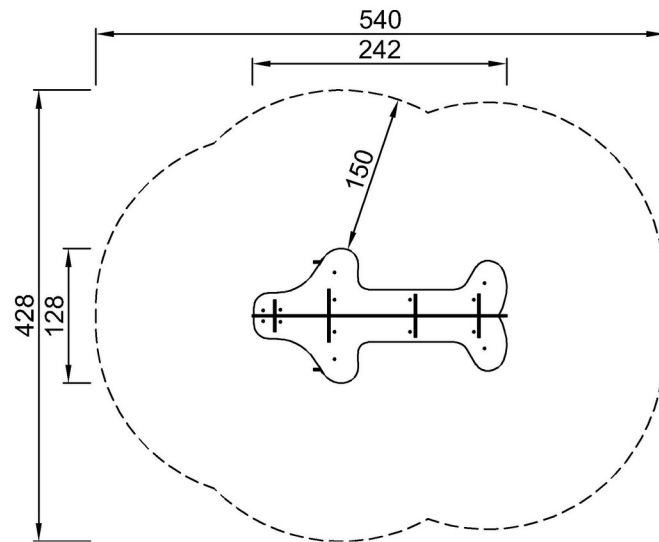

By Bureau Veritas HSE
 www.bureauveritas.dk
 +45 7731 1000

Bank - Vliegtuig

M240

Max. valhoogte | Totale Hoogte | Veiligheidszone

Max. valhoogte | Totale Hoogte

M24070P-xx18
*35cm
**95cm
***19m²

M24070P
1:100