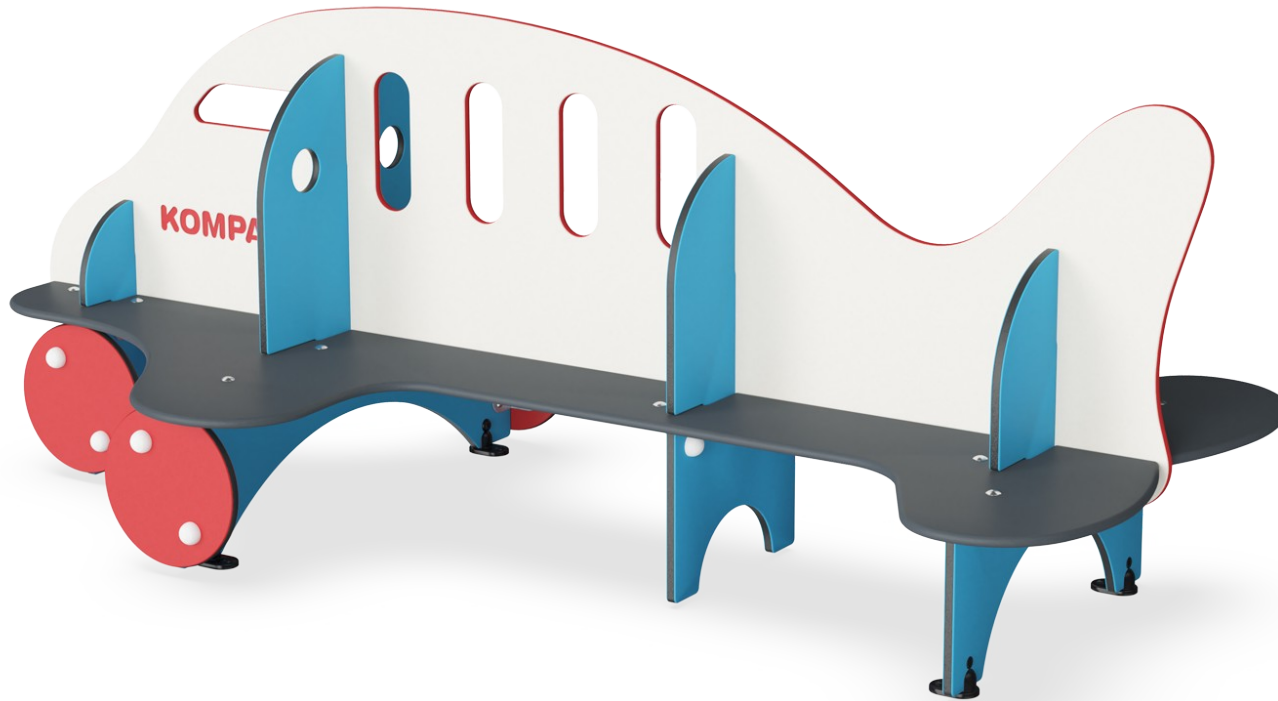

Bank - Vliegtuig

M240

KOMPAN
Let's play

Item nummer M24070-3218P

Algemene Product Informatie

Afmetingen LxBxH	242x128x95 cm
Leeftijdsgroep	6m+
Speelcapaciteit	6
Kleuropties	

Deze Bank - Vliegtuig is ontzettend mooi en trekt direct de aandacht van kinderen. Maar dat is niet het enige waarom deze bank zo bijzonder is. Erop spelen, stimuleert de fysieke en sociaal-emotionele ontwikkeling van jonge kinderen. Het doordachte ontwerp zorgt ervoor dat kinderen lang door blijven spelen en genieten, en zich spelenderwijs ontwikkelen. De bank is een leuke plek om alleen te zitten,

van kinderen, waardoor ze helemaal opgaan in het spel. Dit draagt bij aan de cognitieve ontwikkeling en de ontwikkeling van denkvaardigheden. De vliegtuigraampjes zijn leuk in spelletjes zoals kiekeboe. De allerkleinsten gebruiken de bank ook om zichzelf omhoog te trekken. Dit is goed voor de fysieke ontwikkeling.

Bank - Vliegtuig

M240

Panelen van 19mm EcoCore™ HDPE. EcoCore™ is een uiterst duurzaam, milieuvriendelijk materiaal. Het is recyclebaar na gebruik en gemaakt van +95% gerecycled post-consumer materiaal van voedselverpakkingsafval.

Het zitgedeelte is gemaakt van HPL met een dikte van 17,8 mm. KOMPAN HPL heeft een hoge slijtvastheid om een lange levensduur in alle klimaten te garanderen.

Item nummer M24070-3218P

Installatie informatie