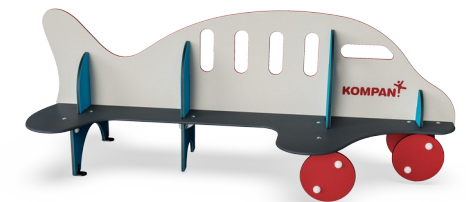

Bank - Vliegtuig

M240

KOMPAN
Let's play

Item nummer M24070-3218P

Algemene Product Informatie

Afmetingen LxBxH	242x128x95 cm
Leeftijdsgroep	6m+
Speelcapaciteit	6
Kleuropties	

Deze Bank - Vliegtuig is ontzettend mooi en trekt direct de aandacht van kinderen. Maar dat is niet het enige waarom deze bank zo bijzonder is. Erop spelen, stimuleert de fysieke en sociaal-emotionele ontwikkeling van jonge kinderen. Het doordachte ontwerp zorgt ervoor dat kinderen lang door blijven spelen en genieten, en zich spelenderwijs ontwikkelen. De bank is een leuke plek om alleen te zitten,

van kinderen, waardoor ze helemaal opgaan in het spel. Dit draagt bij aan de cognitieve ontwikkeling en de ontwikkeling van denkvaardigheden. De vliegtuigraampjes zijn leuk in spelletjes zoals kiekeboe. De allerkleinsten gebruiken de bank ook om zichzelf omhoog te trekken. Dit is goed voor de fysieke ontwikkeling.

Bank - Vliegtuig

M240

Panelen van 19mm EcoCore™ HDPE. EcoCore™ is een uiterst duurzaam, milieuvriendelijk materiaal. Het is recyclebaar na gebruik en gemaakt van +95% gerecycled post-consumer materiaal van voedselverpakkingsafval.

Het zitgedeelte is gemaakt van HPL met een dikte van 17,8 mm. KOMPAN HPL heeft een hoge slijtvastheid om een lange levensduur in alle klimaten te garanderen.

Item nummer M24070-3218P

Installatie informatie