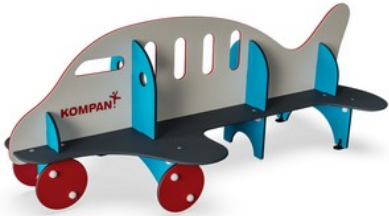

Bank - Vliegtuig

M240

KOMPAN
Let's play

Item nummer M24070-3218P

Algemene Product Informatie

Afmetingen LxBxH	242x128x95 cm
Leeftijdsgroep	6m+
Speelcapaciteit	6
Kleuropties	

Deze Bank - Vliegtuig is ontzettend mooi en trekt direct de aandacht van kinderen. Maar dat is niet het enige waarom deze bank zo bijzonder is. Erop spelen, stimuleert de fysieke en sociaal-emotionele ontwikkeling van jonge kinderen. Het doordachte ontwerp zorgt ervoor dat kinderen lang door blijven spelen en genieten, en zich spelenderwijs ontwikkelen. De bank is een leuke plek om alleen te zitten,

van kinderen, waardoor ze helemaal opgaan in het spel. Dit draagt bij aan de cognitieve ontwikkeling en de ontwikkeling van denkvaardigheden. De vliegtuigraampjes zijn leuk in spelletjes zoals kiekeboe. De allerkleinsten gebruiken de bank ook om zichzelf omhoog te trekken. Dit is goed voor de fysieke ontwikkeling.

Bank - Vliegtuig

M240

Panelen van 19mm EcoCore™ HDPE. EcoCore™ is een uiterst duurzaam, milieuvriendelijk materiaal. Het is recyclebaar na gebruik en gemaakt van +95% gerecycled post-consumer materiaal van voedselverpakkingsafval.

Het zitgedeelte is gemaakt van HPL met een dikte van 17,8 mm. KOMPAN HPL heeft een hoge slijtvastheid om een lange levensduur in alle klimaten te garanderen.

Item nummer M24070-3218P

Installatie informatie