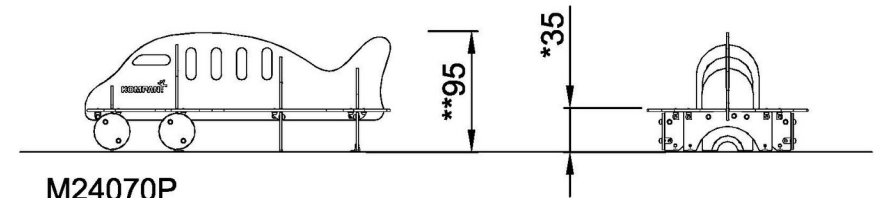

By Bureau Veritas HSE
 www.bureauveritas.dk
 +45 7731 1000

Bank - Vliegtuig

M240

Max. valhoogte | Totale Hoogte | Veiligheidszone

Max. valhoogte | Totale Hoogte

M24070P-xx18
*35cm
**95cm
***19m²

M24070P
1:100