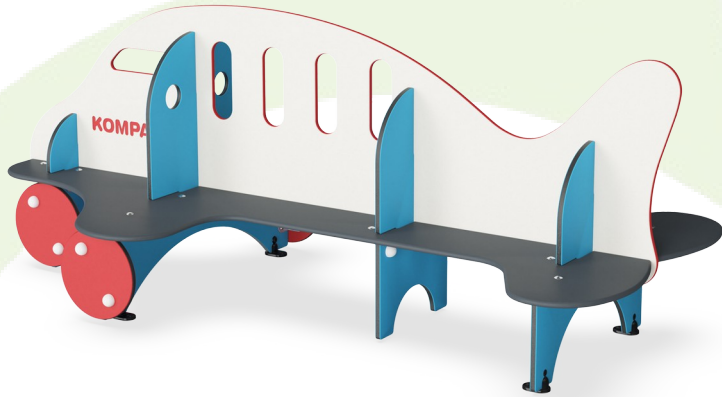

Sustainability Data

M240

Cradle to Gate A1-A3	Total CO₂ emission	CO₂e/kg	Recycled materials
	kg CO₂e	kg CO₂e/kg	%
M24070-3218P	166,29	1,73	46,50

The overall framework applied for these factors is the Environmental Product Declaration (EPD), which quantifies "environmental information on the life cycle of a product and enable comparisons between products fulfilling the same function" (ISO, 2006). This follows the structure and applies a Life-Cycle Assessment approach to the entire Product stage from raw material through manufacturing (A1-A3))

Kompan A/S
C.F. Tietgens Boulevard 32C
DK-5220 Odense SØ
Denmark