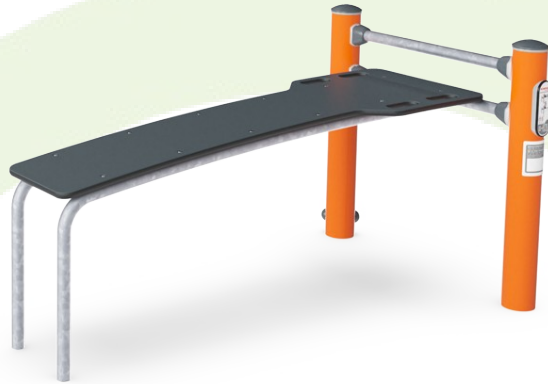

Grønn data

FSW203

Krybbe til port A1-A3

Totalt CO₂-utslipp	CO₂-ekvivalent per kg	Resirkuler te materialer	
kg CO₂-ekvivalent	kg CO₂-ekvivalent/kg	%	
FSW20300-0901	133,88	3,41	37,75

Det overordnede rammeverket for disse faktorene er miljødeklarasjonen EPD (Environmental Product Declaration), som kvantifiserer «miljøinformasjon om produktets livssyklus og muliggjør sammenligninger mellom produkter som oppfyller samme funksjon» (ISO, 2006). Dette følger strukturen og anvender en livssyklusanalyse for hele produksjonsstadiet fra råvare til ferdig produksjon (A1-A3).

Kompan A/S

C.F. Tietgens Boulevard 32C
DK-5220 Odense SØ
Denmark

Verification of CO₂ calculation of: Fitness

Data version no. 2023-10-05

The CO₂ calculation and data are in compliance with the principles of a carbon footprint impact according to the GHG protocol (Greenhouse Gas Protocol), Scope 3, cradle to gate related to all individual components in the product category: "Fitness" represented by item no.: FAZ10100-0900.

(Scope 3 emissions include emission sources in the upstream and downstream value chain).

Date: 30. October 2023 | Valid until: 30. October 2025

Verified by:

Julie Marie Vejsgaard Larsen, LCA & EPD Consultant

Verification based on report: Validation of CO₂ calculation of 9 categories of Kompan product line, version 1.0, prepared by: Bureau Veritas HSE, Denmark: Julie M. V. Larsen.

Publication date: 30. October 2023

By Bureau Veritas HSE
www.bureauveritas.dk
+45 7731 1000