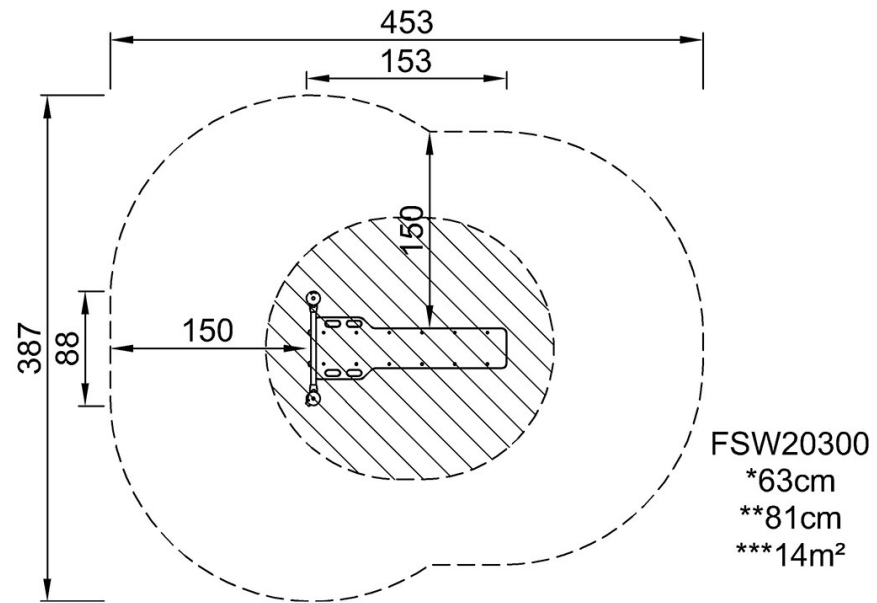

Produktnummer FSW20300-0901

Monteringsinformasjon

Maksimal fallhøyde	63 cm
Sikkerhetszone	14,0 m ²
Total monterings tid	2,9
Utgraving	0,11 m ³
Betong	0,00 m ³
Forankringsdybde (standard)	90 cm
Forsendingsvekt	61 kg
Forankring	In-ground ✓ Surface ✓

By Bureau Veritas HSE
www.bureauveritas.dk
+45 7731 1000

Sit Up Bench

FSW203

* Maks fallhøyde | ** Total høyde | *** Sikkerhetssone

* Maks fallhøyde | ** Total høyde

FSW20300

[Klikk for å se TOP VIEW](#)

[Klikk for å se SIDE VIEW](#)