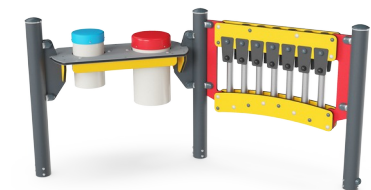

Die Musik-Spielwand 2 zieht Kinder mit ihren bunten Kombinationen von Rhythmus, Klängen und Tönen in ihren Bann. Sie werden immer wieder zurückkommen, um allein oder mit Freunden und Lehrern an diesem kreativen Spiel teilzunehmen. Die Musikrohre bieten sensorische Variationen mit einem tonalen Klangergebnis. Kinder trainieren die Hand-Augen-Koordination, die für die

Bewegungskontrolle und z. B. die Handschrift entscheidend ist. Durch Klopfen auf die schwarzen Gummiklappen oder auf die Röhren können Melodien erzeugt werden. Dies schult das logische und auch das kreative Denken und lädt zu Kooperation und sozialem Spiel ein. Die Schlagzeug-Wand ist eine riesige Spieleinladung für Kinder: Die Trommeln können allein oder gemeinsam gespielt

werden. Sie bieten Platz für viele Benutzer, die sich um sie herum versammeln können. Dies fördert soziale Interaktion und das Miteinander beim Singen und Trommeln von Rhythmen. Es regt auch die Wahrnehmung und die Kreativität an, da die Kinder gemeinsam oder einzeln Regeln und Rhythmen entwickeln. Die Spielwand ist hoch, damit sie auch für ältere Kinder inklusiv ist.