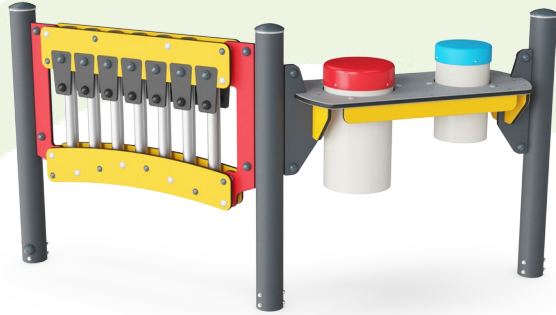

Umweltdaten

PCM003821