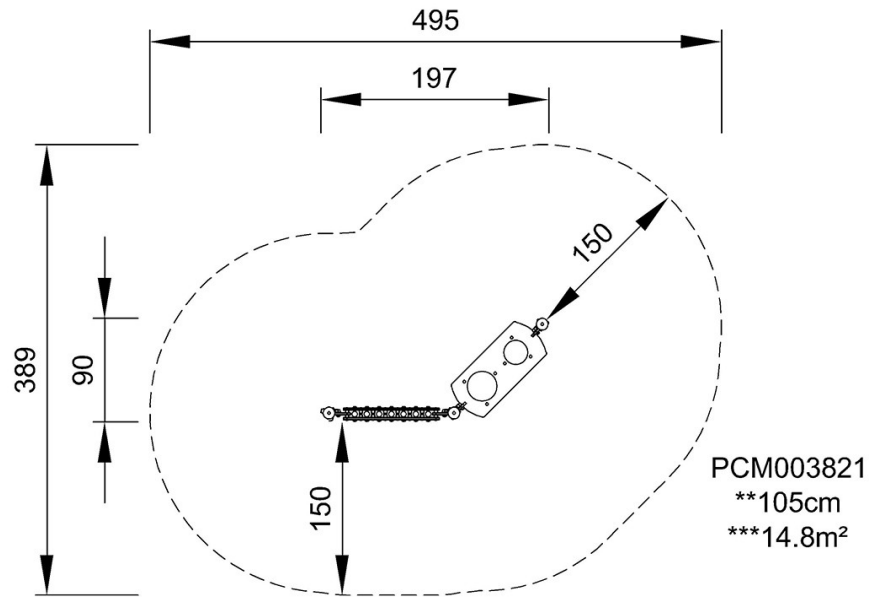

# Spielwand 2 hoch, Musik

PCM003821

\* Max freie Fallhöhe | \*\* Gesamthöhe | \*\*\* Fläche des Fallraums

\* Max freie Fallhöhe | \*\* Gesamthöhe

PCM003821

[Klicken Sie hier, um die DRAUFSICHT anzuzeigen](#)