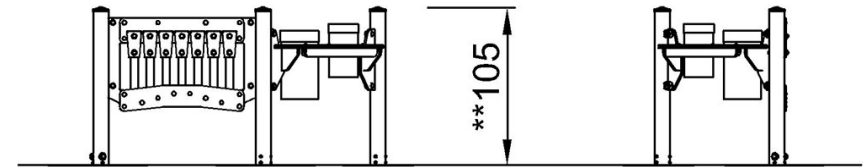

# Spielwand 2 hoch, Musik

PCM003821

\* Max freie Fallhöhe | \*\* Gesamthöhe | \*\*\* Fläche des Fallraums

\* Max freie Fallhöhe | \*\* Gesamthöhe

PCM003821

[Klicken Sie hier, um die DRAUFSICHT anzuzeigen](#)