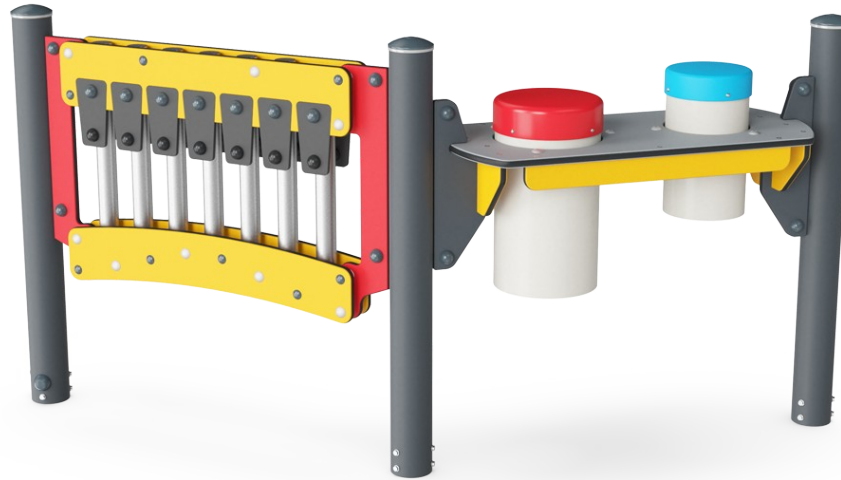

Spielwand 2 hoch, Musik

PCM003821

Trommeln

Sozial-Emotional: Kooperation und Parallel- und Gruppenspiel. **Kognitiv:** Ursache-Wirkungs-Verständnis beim Erzeugen von Klängen, Förderung des Rhythmusgefühls, das für die Lesefähigkeit unerlässlich ist. **Kreativ:** mit Klängen eine Spur erzeugen und hinterlassen.

Musikrohre

Sozial-Emotional: lädt zu sozialer Interaktion und gemeinsamer Gestaltung für mehr Kinder ein. **Kognitiv:** Verständnis von Ursache und Wirkung beim Anschlagen von Rohren. **Kreativ:** das Treffen unterschiedlicher Töne stimuliert die kreativen Fähigkeiten.

Doppelte Seitenwand

Sozial-Emotional: lädt zur Zusammenarbeit und Kommunikation ein. Die geringe Höhe und die Transparenz der Wand ermöglichen eine Interaktion zwischen Kindern auf der einen und Kindern auf der anderen Seite.

Tonalität

Kognitiv: kreatives Denken bei der Kombination von Tönen zu Melodien. **Kreativ:** das Komponieren neuer Tonkombinationen regt die Kreativität an.

Gummiklappen

Sozial-Emotional: die zwei Reihen von Klappen laden zur Zusammenarbeit und Mitgestaltung ein. **Kognitiv:** Verständnis von Ursache und Wirkung bei den Geräuschen, die durch die Klappen entstehen.