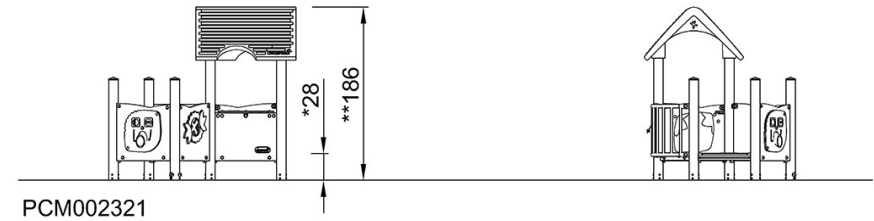

By Bureau Veritas HSE
www.bureauveritas.dk
+45 7731 1000

Lekehus med balkong

PCM002321

* Maks fallhøyde | ** Total høyde | *** Sikkerhetszone

* Maks fallhøyde | ** Total høyde

[Klikk for å se TOP VIEW](#)

[Klikk for å se SIDE VIEW](#)