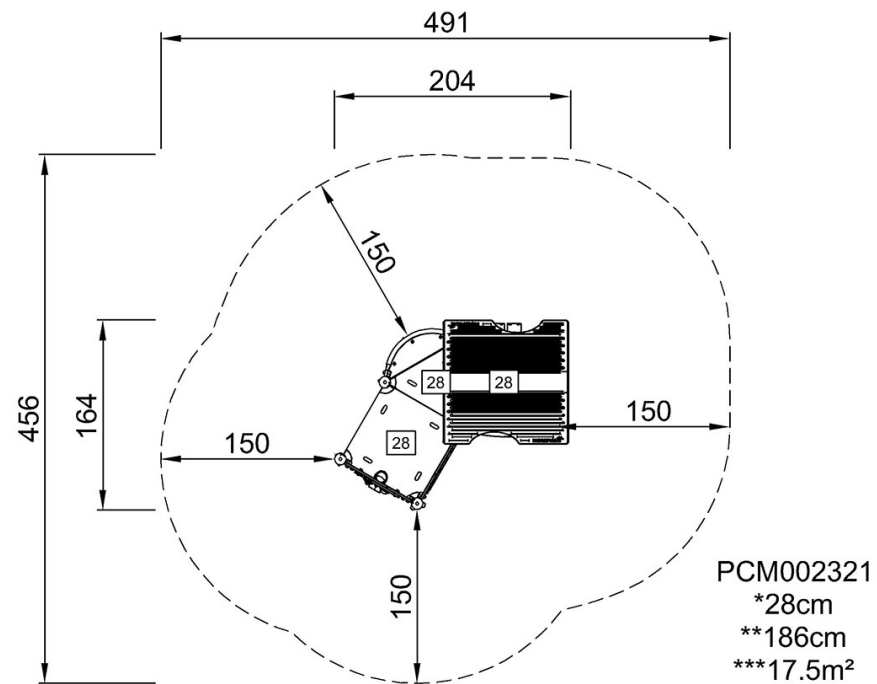

Lekehus med balkong

PCM002321

* Maks fallhøyde | ** Total høyde | *** Sikkerhetszone

* Maks fallhøyde | ** Total høyde

[Klikk for å se TOP VIEW](#)

[Klikk for å se SIDE VIEW](#)