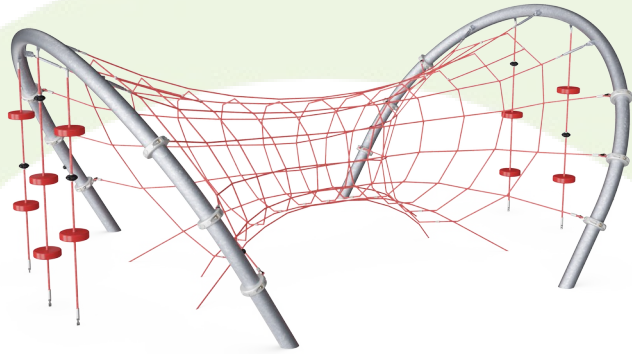

Sustainability Data

COR20600

Cuna a puerta A1-A3	Emisión total CO₂	CO₂e/kg	Materiales Reciclados
	kg de CO₂e	kg de CO₂e/kg	%
COR206001-1101	2.165,30	3,07	44,36

El marco general aplicado para estos factores es la Declaración Ambiental de Producto (EPD), que cuantifica "la información ambiental sobre el ciclo de vida de un producto y permite realizar comparaciones entre productos que cumplen la misma función" (ISO, 2006). Esto sigue la estructura y aplica un enfoque de evaluación del ciclo de vida a toda la etapa del producto, desde la materia prima hasta la fabricación (A1-A3))

Kompan A/S
C.F. Tietgens Boulevard 32C
DK-5220 Odense SØ
Denmark