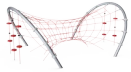

Red de Pesca

COR20600

Altura

Socio-emocional: los niños desarrollan la habilidad emocional de desarrollar el coraje y la autorregulación cuando están en las alturas. Esto afecta positivamente a la confianza que se tiene en uno mismo.