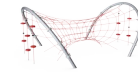

todos jugar juntos. Las cuerdas de juego con discos de goma brindan un lugar para que los grupos socialicen mientras se balancean suavemente sobre las cuerdas y la transparencia hace posible el juego social en toda la red. Mientras sube, alrededor y a través de la red de pesca, las habilidades físicas de los niños (equilibrio, fuerza muscular y

coordinación cruzada) son desafiadas.

Red de Pesca

COR20600

Altura

Socio-emocional: los niños desarrollan la habilidad emocional de desarrollar el coraje y la autorregulación cuando están en las alturas. Esto afecta positivamente a la confianza que se tiene en uno mismo.

Redes amplias

Físico: las redes amplias permiten trepar y gatear, apoyando la propiocepción, la coordinación cruzada y la conciencia espacial. Requiere fuerza muscular, empujando y tirando de los brazos para subir.
Socio-emocional: permite que varios usuarios jueguen a la vez, compartiendo la experiencia.

Físico: los niños desarrollan la coordinación cruzada y la fuerza muscular al pisar el disco y trepar por la cuerda. Su sentido del equilibrio se ejercita al balancearse suavemente. El sentido del equilibrio es importante, por ejemplo, para poder sentarse.
Socio-emocional: la socialización y la toma de turnos a la hora de decidir quién debe sentarse aquí.