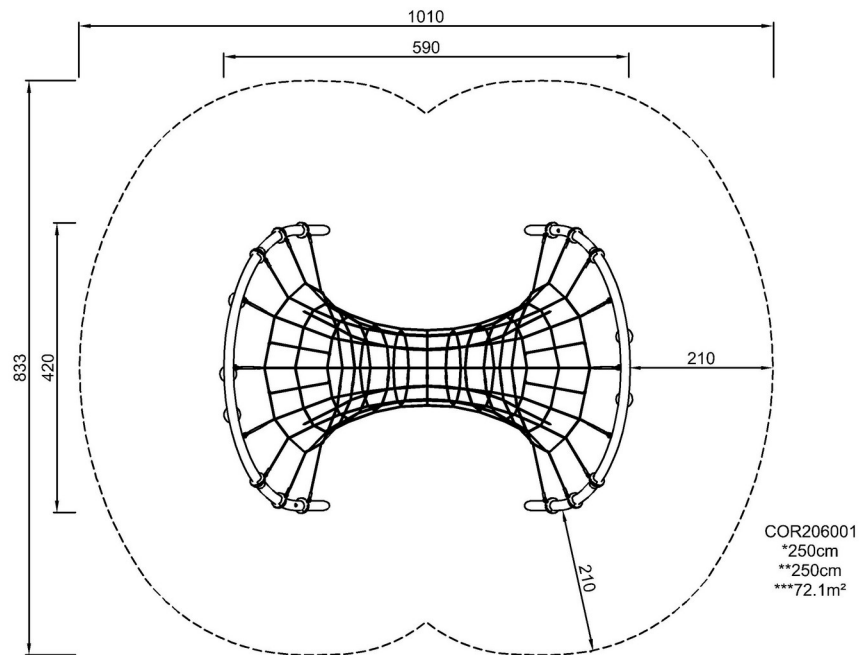

Número de artículo COR206001-1101

Información de instalación

Altura máxima de caída	250 cm
Área de seguridad	72,1 m ²
Horas de instalación	33,1
Volumen de excavación	6,73 m ³
Volumen de hormigón	4,71 m ³
Profundidad de anclaje	110 cm
Peso del envío	810 kg
Opciones de anclaje	Enterrar <input checked="" type="checkbox"/>

By Bureau Veritas HSE
www.bureauveritas.dk
+45 7731 1000

Red de Pesca

COR20600

* Altura Máx. de caída | ** Altura total | *** Área de seguridad

* Altura Máx. de caída | ** Altura total

[Haga clic para ver VISTA SUPERIOR](#)