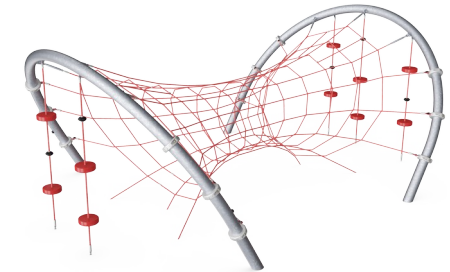

La Red de Pesca es una estructura tridimensional trepadora tambaleante con postes de acero redondeados sobresalientes para sostener la red. La amplia superficie de la red ofrece horas de juego para muchos niños y adultos por igual con su escalada vertical y horizontal. La estructura es un gran lugar para sentarse, pararse o acostarse, lo que permite a

todos jugar juntos. Las cuerdas de juego con discos de goma brindan un lugar para que los grupos socialicen mientras se balancean suavemente sobre las cuerdas y la transparencia hace posible el juego social en toda la red. Mientras sube, alrededor y a través de la red de pesca, las habilidades físicas de los niños (equilibrio, fuerza muscular y

coordinación cruzada) son desafiadas.