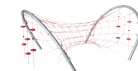

todos jugar juntos. Las cuerdas de juego con discos de goma brindan un lugar para que los grupos socialicen mientras se balancean suavemente sobre las cuerdas y la transparencia hace posible el juego social en toda la red. Mientras sube, alrededor y a través de la red de pesca, las habilidades físicas de los niños (equilibrio, fuerza muscular y

Redes amplias

Físico: las redes amplias permiten trepar y gatear, apoyando la propiocepción, la coordinación cruzada y la conciencia espacial. Requiere fuerza muscular, empujando y tirando de los brazos para subir.
Socio-emocional: permite que varios usuarios jueguen a la vez, compartiendo la experiencia.

Físico: los niños desarrollan la coordinación cruzada y la fuerza muscular al pisar el disco y trepar por la cuerda. Su sentido del equilibrio se ejercita al balancearse suavemente. El sentido del equilibrio es importante, por ejemplo, para poder sentarse.
Socio-emocional: la socialización y la toma de turnos a la hora de decidir quién debe sentarse aquí.