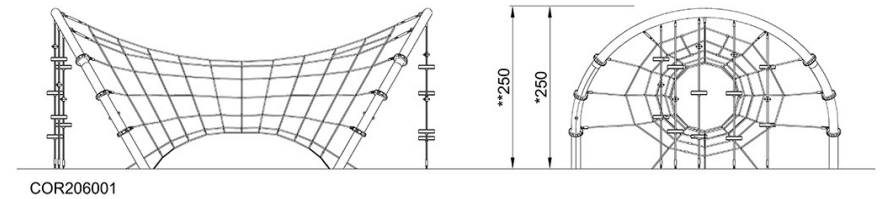

By Bureau Veritas HSE
www.bureauveritas.dk
+45 7731 1000

Red de Pesca

COR20600

* Altura Máx. de caída | ** Altura total | *** Área de seguridad

* Altura Máx. de caída | ** Altura total

[Haga clic para ver VISTA SUPERIOR](#)