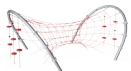

todos jugar juntos. Las cuerdas de juego con discos de goma brindan un lugar para que los grupos socialicen mientras se balancean suavemente sobre las cuerdas y la transparencia hace posible el juego social en toda la red. Mientras sube, alrededor y a través de la red de pesca, las habilidades físicas de los niños (equilibrio, fuerza muscular y

coordinación cruzada) son desafiadas.

Red de Pesca

COR20600

Altura

Socio-emocional: los niños desarrollan la habilidad emocional de desarrollar el coraje y la autorregulación cuando están en las alturas. Esto afecta positivamente a la confianza que se tiene en uno mismo.

Redes amplias

Físico: las redes amplias permiten trepar y gatear, apoyando la propiocepción, la coordinación cruzada y la conciencia espacial. Requiere fuerza muscular, empujando y tirando de los brazos para subir.
Socio-emocional: permite que varios usuarios jueguen a la vez, compartiendo la experiencia.

Físico: los niños desarrollan la coordinación cruzada y la fuerza muscular al pisar el disco y trepar por la cuerda. Su sentido del equilibrio se ejercita al balancearse suavemente. El sentido del equilibrio es importante, por ejemplo, para poder sentarse.
Socio-emocional: la socialización y la toma de turnos a la hora de decidir quién debe sentarse aquí.