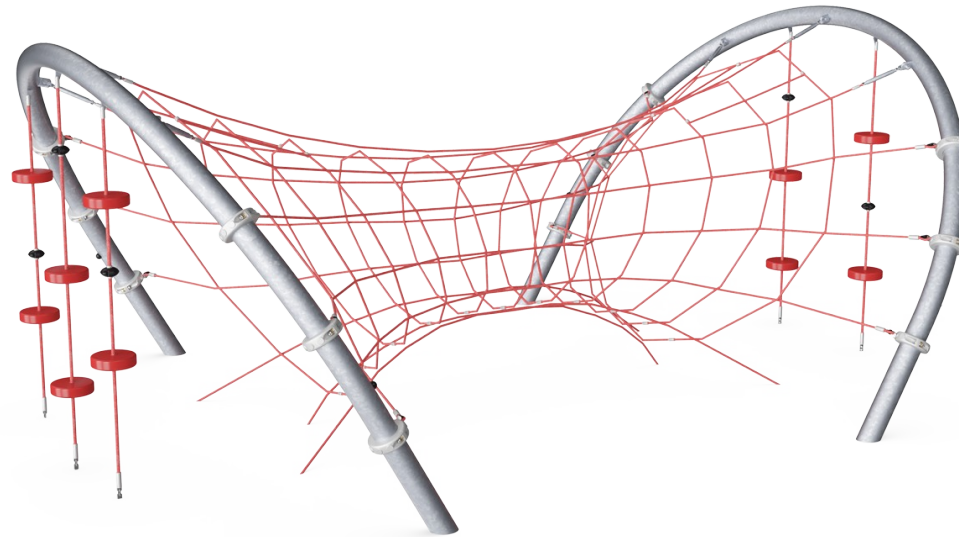

Red de Pesca

COR20600

Altura

Socio-emocional: los niños desarrollan la habilidad emocional de desarrollar el coraje y la autorregulación cuando están en las alturas. Esto afecta positivamente a la confianza que se tiene en uno mismo.

Redes amplias

Físico: las redes amplias permiten trepar y gatear, apoyando la propiocepción, la coordinación cruzada y la conciencia espacial. Requiere fuerza muscular, empujando y tirando de los brazos para subir.
Socio-emocional: permite que varios usuarios jueguen a la vez, compartiendo la experiencia.

Transparencia

Socio-emocional: la transparencia hace posible la cooperación y la comunicación en todas partes, todas las habilidades importantes para la vida que los niños deben aprender.

Cuerdas con discos de goma

Físico: los niños desarrollan la coordinación cruzada y la fuerza muscular al pisar el disco y trepar por la cuerda. Su sentido del equilibrio se ejercita al balancearse suavemente. El sentido del equilibrio es importante, por ejemplo, para poder sentarse.
Socio-emocional: la socialización y la toma de turnos a la hora de decidir quién debe sentarse aquí.

Túnel

Socio-emocional: invita a socializar, reunirse, compartir, charlar. La transparencia permite la interacción con otros niños que se encuentran fuera.