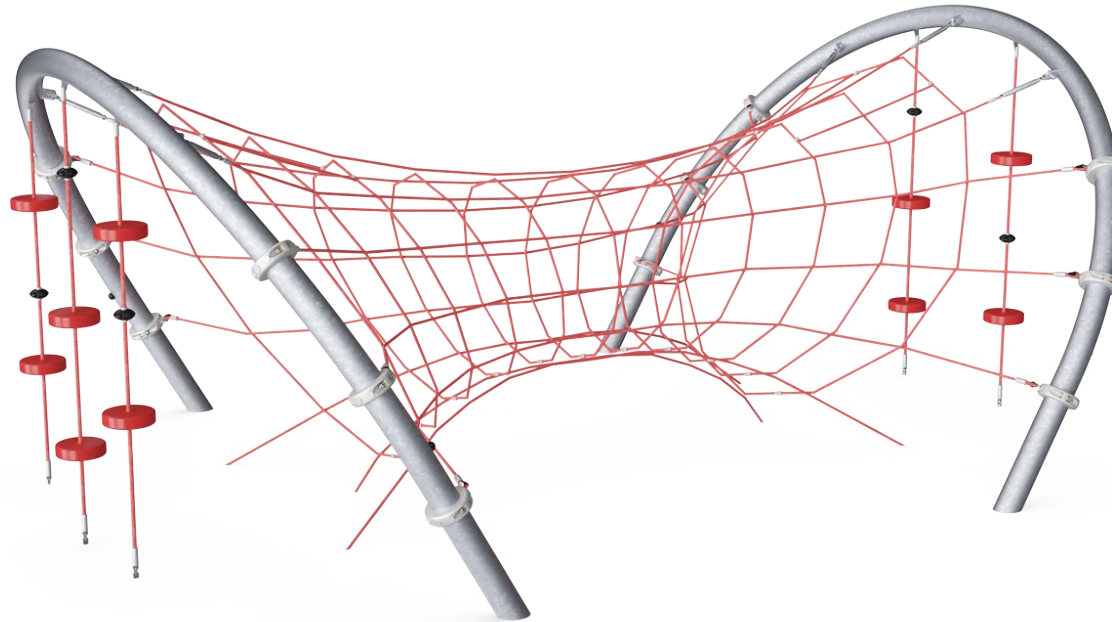

Red de Pesca

COR20600

KOMPAN
Let's play

Número de artículo COR206001-1101

Información general del producto

Dimensiones LxAnch.xAl.	590x420x250 cm
Grupo de edad	5+
Usuarios	17
Opciones de color	  

La Red de Pesca es una estructura tridimensional trepadora tambaleante con postes de acero redondeados sobresalientes para sostener la red. La amplia superficie de la red ofrece horas de juego para muchos niños y adultos por igual con su escalada vertical y horizontal. La estructura es un gran lugar para sentarse, pararse o acostarse, lo que permite a

todos jugar juntos. Las cuerdas de juego con discos de goma brindan un lugar para que los grupos socialicen mientras se balancean suavemente sobre las cuerdas y la transparencia hace posible el juego social en toda la red. Mientras sube, alrededor y a través de la red de pesca, las habilidades físicas de los niños (equilibrio, fuerza muscular y

Redes amplias

Físico: las redes amplias permiten trepar y gatear, apoyando la propiocepción, la coordinación cruzada y la conciencia espacial. Requiere fuerza muscular, empujando y tirando de los brazos para subir.
Socio-emocional: permite que varios usuarios jueguen a la vez, compartiendo la experiencia.

Túnel

Socio-emocional: invita a socializar, reunirse, compartir, charlar. La transparencia permite la interacción con otros niños que se encuentran fuera.

Red de Pesca

COR20600

Las cuerdas Corocord de 16 mm son de tipo especial "Hércules" con alambres de acero galvanizado de cuatro hilos y un núcleo de alambre de acero. Cada hilo está bien envuelto con hilo PRES, que se funde con cada hilo individual. Las cuerdas son altamente resistentes al desgaste y al vandalismo y pueden reemplazarse en el sitio si es necesario.