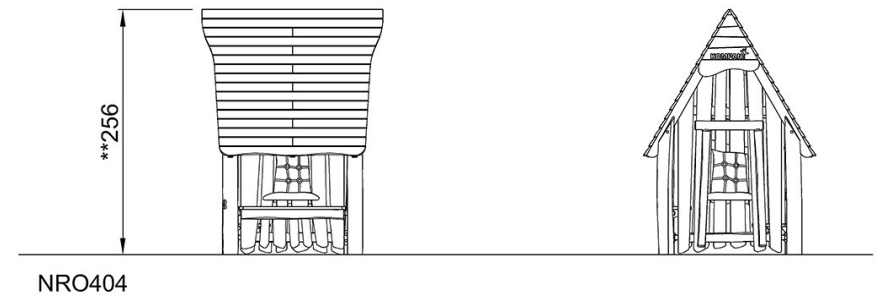

By Bureau Veritas HSE  
www.bureauveritas.dk  
+45 7731 1000

\* Maks. faldhøjde | \*\* Samlet højde | \*\*\* Faldområde

\* Maks. faldhøjde | \*\* Samlet højde

NRO404  
\*\*256cm  
\*\*\*19.3m<sup>2</sup>