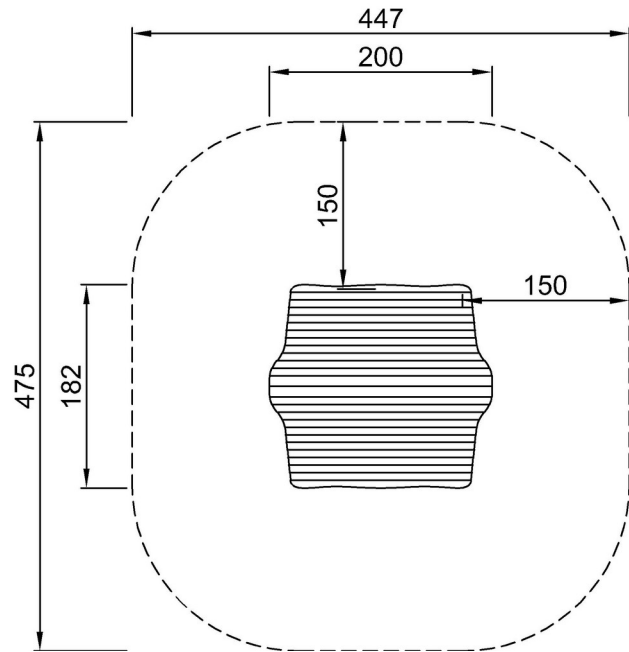

* Maks. faldhøjde | ** Samlet højde | *** Faldområde

* Maks. faldhøjde | ** Samlet højde

NRO404
**256cm
***19.3m²