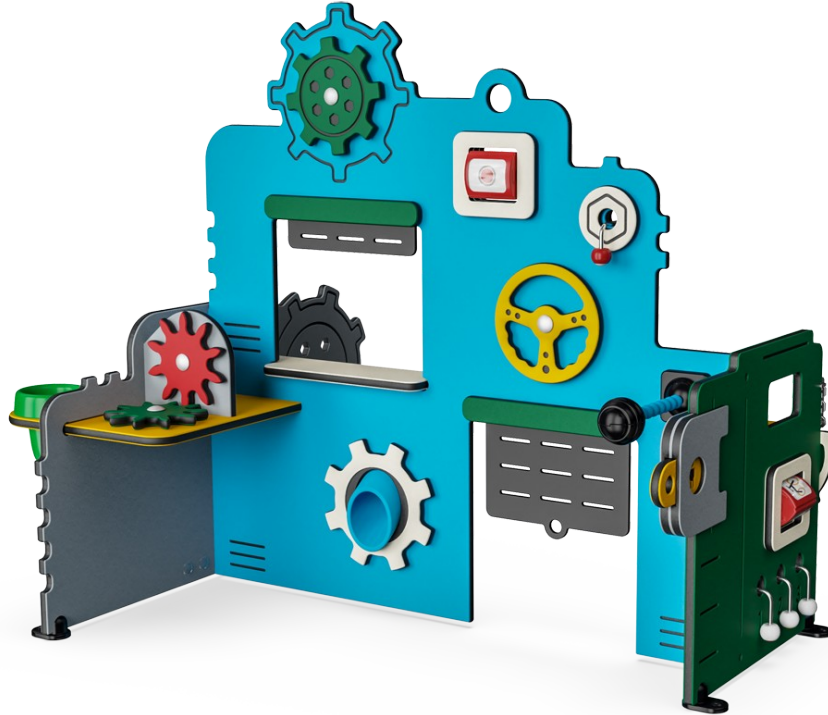

Työpaja ja Verstas

MSV602

KOMPANI
Let's play

Työpaja ja Verstas on lasten kestopuosikki. Työpajan puolella on mittari rengaspaineiden tarkistusta varten, soitettava kutsukello, paikka auton avaimille huoltoon jätettäessä ja tietenkin polttoainepistooli. Verstaan puolella ohjauspyörä auton testaukseen ja hammasrattaita sivutasolla. Tälle leikkivälineelle on saatavilla

Tuotenumero MSV60200-0201	
Tuotetiedot	
Mitat PxLxK	147x120x121 cm
Ikäryhmä	6m+
Leikkikapasiteetti	8
Värvaihtoehdot	

Työpaja ja Verstas

MSV602

KOMPANI
Let's play

Naru nupeilla

Sosiaalis-emotionaalinen: kannustaa vuorotteluun ja yhteistyöhön, kun naru vedetään puolelta toiselle ystävien tai hoitajan kanssa. **Kognitiivinen:** tukee esineen pysyvyyden ymmärtämistä kun nuppi katoaa ja ilmestyy uudelleen vedettäessä. **Luovuus:** nupin jättäminen eri asentoihin tukee symbolista ja luovaa ajattelua.