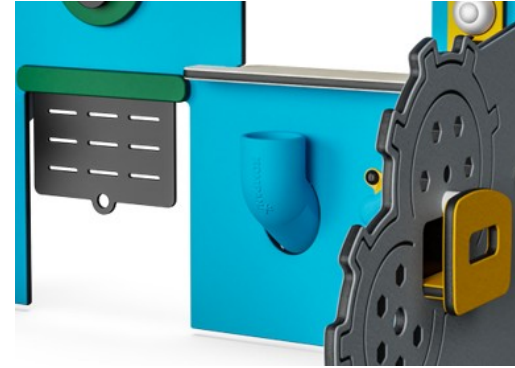

Hiekkaputki on valmistettu 33-prosenttisesti kulutuksen jälkeisistä materiaaleista ja seinämän paksuus on vähintään 5 mm. Materiaali on eurooppalaisen standardin EN 71-3 mukainen ja se on UV-stabiloitu.