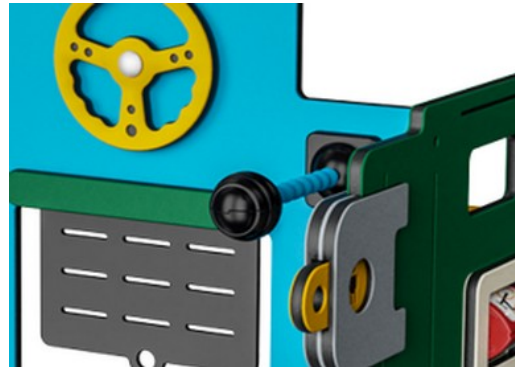

Mikrofoni on tehty polykarbonaatista ja asennettu POM-materiaalista tehtyyn joustavaan varteen.

Tuotenumero MSV60200-0201

Asennustiedot

Putoamiskorkeus enintään	0 cm
Turva-alue	15,1 m²
Asennusaika	6,1
Kaivanto	0,00 m³
Betonivalu	0,00 m³
Perustuksen syvyys (vakio)	0 cm
Lähetyksen paino	52 kg
Ankkurointivaihtoehdot	Pinta-as. ✓

Takuutiedot

EcoCore HDPE	Elinikäinen
Membraani	2 vuotta
Liikuteltavat osat	2 vuotta
PUR-osat	10 vuotta
Takuuseen kuuluvat varaosat	10 vuotta