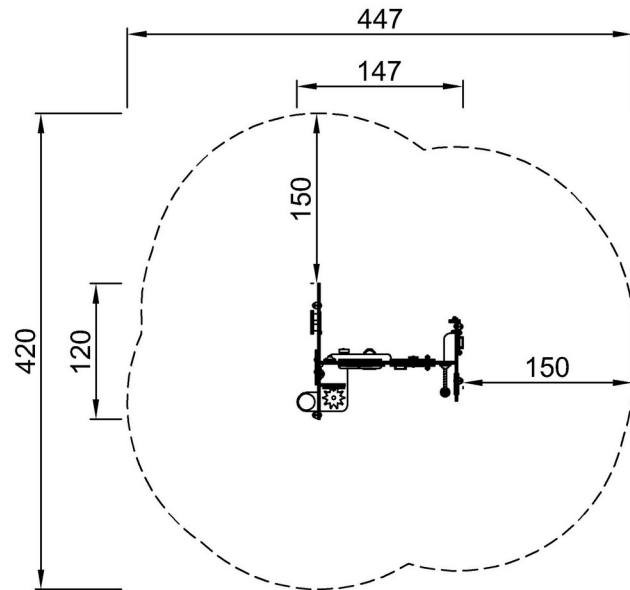

By Bureau Veritas HSE
www.bureauveritas.dk
+45 7731 1000

Putoamiskorkeus enint. | Kokonaiskorkeus | Turva-alue

Putoamiskorkeus enint. | Kokonaiskorkeus

MSV60200-0201

**121cm
***15.1m²

MSV60200-0201

[Klikkaa nähdäksesi NÄKYMÄ YLHÄÄLTÄ](#)