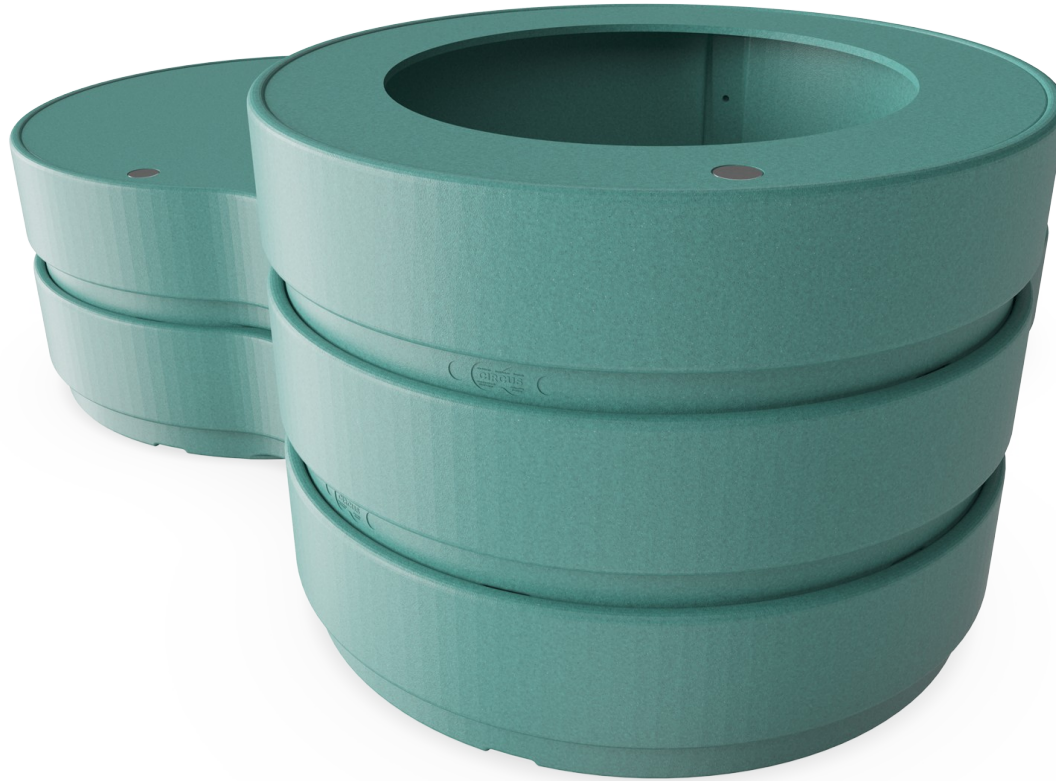

# Circus Trio

TPP29203

**KOMPANI**

Tuotenumero TPP29203-0010	
<b>Tuotetiedot</b>	
Mitat PxLxK	180x180x66 cm
Ikäryhmä	
Kapasiteetti	
Väri vaihtoehdot	

Kolme tasoa kutsuvat vuorovaikutukseen. Voit valita istutko korkealla vai matalalla, pysytkö kaiken keskellä vai vetäännytkö hieman kauemmas. Käytännöllisyyden ja muotoilun yhdistelmä tekee Triosta luonnollisen kokoontumispaikan aina koulunpihoista aukioille ja puistoihin. Trioon saa integroitua istutuksia ja se on

valmistettu kierrätysmateriaalista, jolla on pitkä käyttöikä. Circus Trio luo tilaa eri tasoille ja se tuo rytmiä, vaihtelua ja luonnetta urbaaniin maisemointiin.

# Circus Trio

TPP29203

KOMPANI®

Circus -sarjan modulaariset elementit on valmistettu kiertovalletusta polyeteenistä (PE), jonka paksuus on 6-7 mm ja ne sisältävät 33 % kulutuksen jälkeistä jätettä. Elementit kestävät UV-säteilyä, niillä on erinomainen iskunkestävyys ja ne ovat käyttökelpoisia laajalla lämpötilaskaalalla.

Muotit on kuvioitu hiomapuhaltamalla, mikä parantaa pintakitkaa ja vähentää liukkautta, mikä takaa turvallisemman käyttökokemuksen.

Circus on saatavilla 5 perusvärissä, jotka tarjoavat monipuolisen mahdollisuuden personoida tuotteet. Tämä takaa sen, että tuotteet sopivat sinun tilaasi täydellisesti.