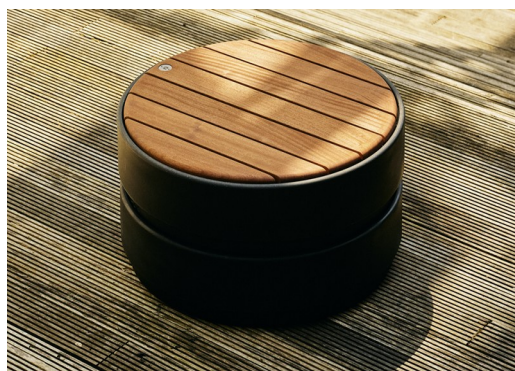

Circus -tuotteet voidaan ankkuroida maahan täyttämällä ne vedellä tai hiekalla integroitujen tulppien avulla. Vaihtoehtoisesti ne voidaan kiinnittää pinta- tai maakiinnikkeillä.

Tähän tuotteeseen voi integroida istutuksia, millä voidaan lisätä kasvillisuutta suoraan kalusteisiin aina matalista istutuksista ja tilanjakajista pieniin puihin.