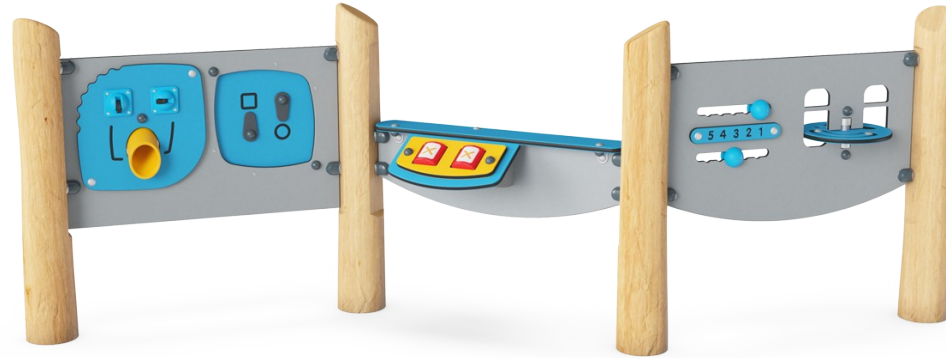

Høyt lekepanel 3 - læring

NRO620

KOMPANI
Let's play

Produktnummer NRO620-1001

Produktinformasjon

Mål LxBxH	288x178x114 cm
Aldersgruppe	2+
Antall brukere	10
Fargevalg	

Lekepanel 3 er utrolig spennende for barn takket være de mange og varierte taktile detaljene. Lekepanelet er høyt for å gjøre det mer inkluderende for eldre barn. Benken i midten innbyr til møter og fellesskap, og er et flott utgangspunkt for verkstedlek, en favoritt på lekeklassen. På den ene siden av benken stimulerer tannhjul og en trakt barnas logiske

tenkning. Hjulene skal dreie hverandre, og trakten skal transportere materialer gjennom. For små barn trener dette forståelsen av årsak-virkning: at gjenstander kan være ute av syne, men likevel være der. Lekepanelene kan brukes fra begge sider, noe som innbyr til sosial lek og kommunikasjon.

Høyt lekepanel 3 - læring

NRO620

Trakt

Sosioemosjonell: trener samarbeid og turtaking når barn legger materialer i trakten. **Kognitiv:** å føre materialer gjennom trakter støtter barnas logiske tenkning og, for yngre barn, forståelsen av objekters varighet: at materialer ikke forsvinner, men renner gjennom i den andre enden.

Trommel

Kognitiv: forståelse av årsak og virkning for småbarn når de snurrer trommelen. Bildene fremkaller dramatisk lek som stimulerer språkutvikling.

Tannhjulspanel

Sosioemosjonell: samarbeidsevner og turtaking blir trent ved å dreie på tannhjulet. **Kognitiv:** forståelse av årsak og virkning, og logisk tenkning.