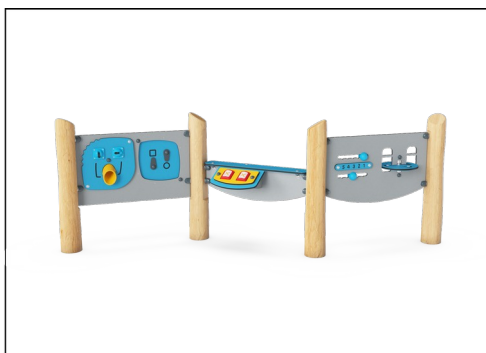

Trommel

Kognitiv: forståelse av årsak og virkning for småbarn når de snurrer trommelen. Bildene fremkaller dramatisk lek som stimulerer språkutvikling.

Tannhjulspanel

Sosioemosjonell: samarbeidsevner og turtaking blir trent ved å dreie på tannhjulet. **Kognitiv:** forståelse av årsak og virkning, og logisk tenkning.

Bord

Sosioemosjonell: en fin møteplass og en romskaper. Deling og samarbeid fra begge sider skaper et sosialt scenario som støtter kommunikasjon og samarbeid

Snu pulten og lydskaperen

Sosioemosjonell: legger opp til gruppelek og samtaler med sin tosidighet. **Kognitiv:** logisk tenkning, forståelse av regning. **Kreativ:** skape lyder når kulene løper gjennom sporene.

To sider

Sosioemosjonell: inviterer til samarbeid og kommunikasjon. Panelets lave høyde og gjennomsiktighet muliggjør interaksjon mellom de to sidene.

Høyt lekepanel 3 - læring

NRO620

KOMPAN
Let's play

Alle organiske Robinia-produkter fra KOMPAN er laget av Robinia-trevirke fra bærekraftige europeiske kilder. På forespørsel kan den leveres som FSC® Certified (FSC® C004450).