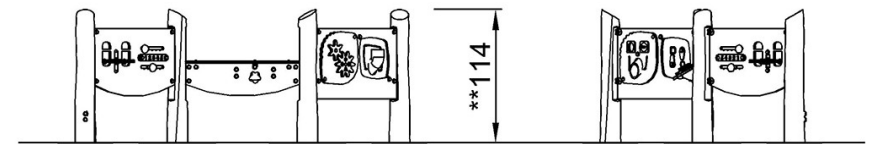

Høyt lekepanel 3 - læring

NRO620

* Maks fallhøyde | ** Total høyde | *** Sikkerhetssone

* Maks fallhøyde | ** Total høyde

NRO620

[Klikk for å se TOP VIEW](#)

[Klikk for å se SIDE VIEW](#)