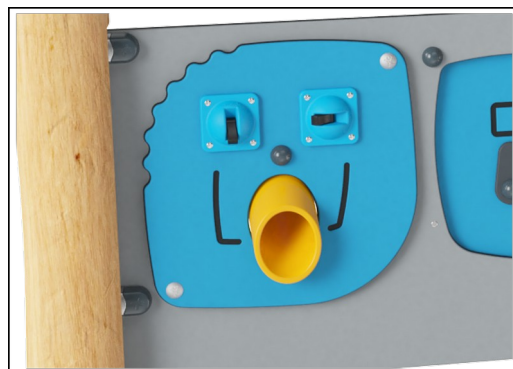

Pipen til sand er laget av 33 % resirkulert forbrukeravfall i forskjellige farger i ett stykke med en veggtykkelse på minst 5 mm. Materialet er i samsvar med den europeiske standarden EN 71-3 og testet for UV-stabilitet.

EN
1176
compliant