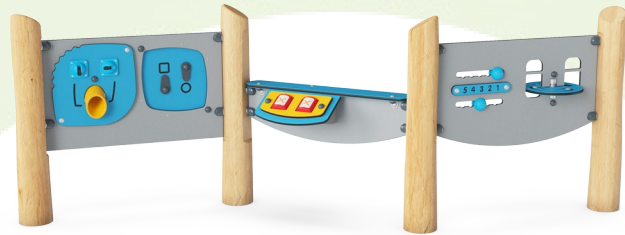

Grønn data

NRO620

Krybbe til port A1-A3	Totalt CO₂-utslipp	CO₂-ekvivalent per kg	Resirkuler te materialer
	kg CO₂-ekvivalent	kg CO₂-ekvivalent/kg	%
NRO620-1001	70,23	0,46	22,62

Det overordnede rammeverket for disse faktorene er miljødeklarasjonen EPD (Environmental Product Declaration), som kvantifiserer «miljøinformasjon om produktets livssyklus og muliggjør sammenligninger mellom produkter som oppfyller samme funksjon» (ISO, 2006). Dette følger strukturen og anvender en livssyklusanalyse for hele produksjonsstadiet fra råvare til ferdig produksjon (A1-A3).