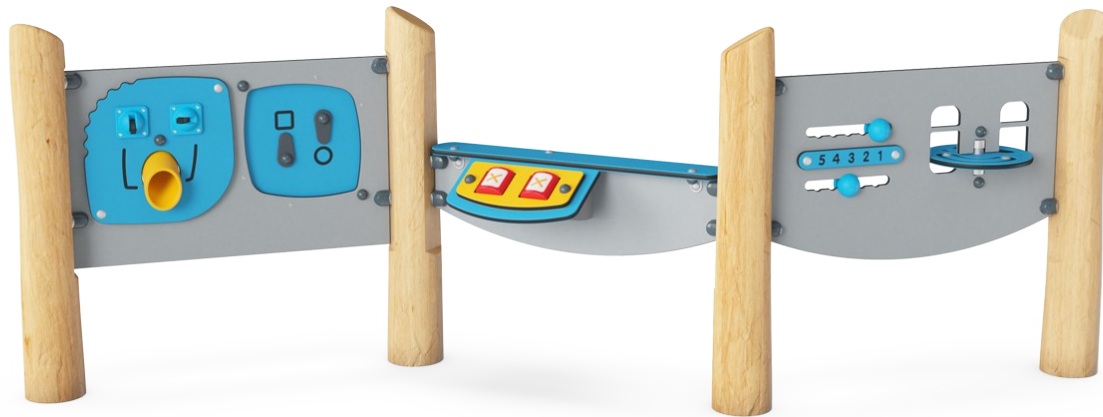

Høyt lekepanel 3 - læring

NRO620

KOMPANI
Let's play

Produktnummer NRO620-1001

Produktinformasjon

Mål LxBxH	288x178x114 cm
Aldersgruppe	2+
Antall brukere	10
Fargevalg	

Lekepanel 3 er utrolig spennende for barn takket være de mange og varierte taktile detaljene. Lekepanelet er høyt for å gjøre det mer inkluderende for eldre barn. Benken i midten innbyr til møter og fellesskap, og er et flott utgangspunkt for verkstedlek, en favoritt på lekeklassen. På den ene siden av benken stimulerer tannhjul og en trakt barnas logiske

tenkning. Hjulene skal dreie hverandre, og trakten skal transportere materialer gjennom. For små barn trener dette forståelsen av årsak-virkning: at gjenstander kan være ute av syne, men likevel være der. Lekepanelene kan brukes fra begge sider, noe som innbyr til sosial lek og kommunikasjon.

Høyt lekepanel 3 - læring

NRO620

Trakt

Sosioemosjonell: trener samarbeid og turtaking når barn legger materialer i trakten. **Kognitiv:** å føre materialer gjennom trakter støtter barnas logiske tenkning og, for yngre barn, forståelsen av objekters varighet: at materialer ikke forsvinner, men renner gjennom i den andre enden.

To sider

Sosioemosjonell: inviterer til samarbeid og kommunikasjon. Panelets lave høyde og gjennomsiktighet muliggjør interaksjon mellom de to sidene.

Høyt lekepanel 3 - læring

NRO620

KOMPAN
Let's play

Alle organiske Robinia-produkter fra KOMPAN er laget av Robinia-trevirke fra bærekraftige europeiske kilder. På forespørsel kan den leveres som FSC® Certified (FSC® C004450).