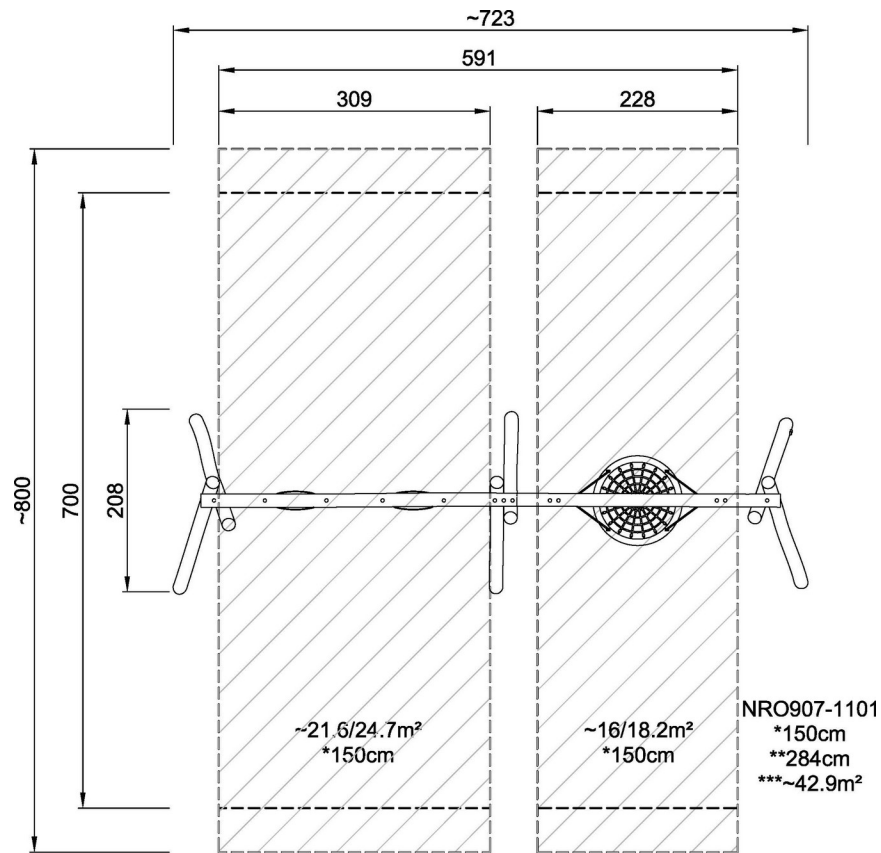

Columpio Combi con Nido cuerdas

NRO907

* Altura Máx. de caída | ** Altura total | *** Área de seguridad

* Altura Máx. de caída | ** Altura total

[Haga clic para ver VISTA SUPERIOR](#)

[Haga clic para ver VISTA LATERAL](#)