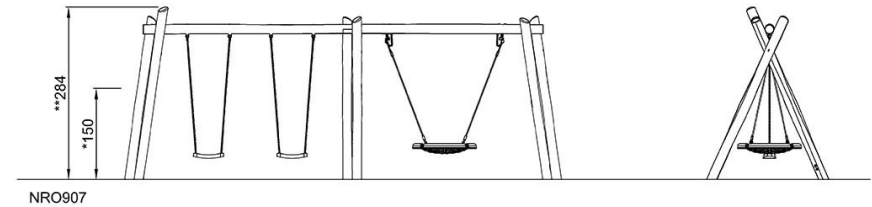

# Columpio Combi con Nido cuerdas

NRO907

\* Altura Máx. de caída | \*\* Altura total | \*\*\* Área de seguridad

\* Altura Máx. de caída | \*\* Altura total

[Haga clic para ver VISTA SUPERIOR](#)

[Haga clic para ver VISTA LATERAL](#)