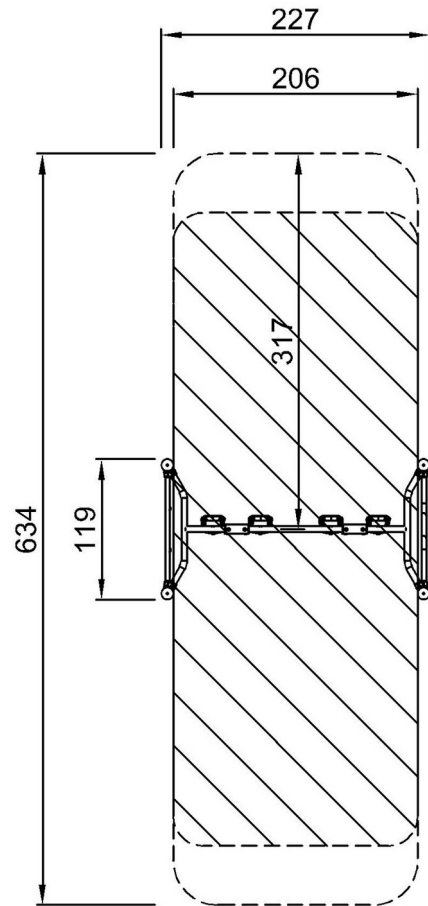

Položka č. FAZ10700-0900

Informace o instalaci

Maximální výška pádu	0 cm
Bezpečnostní povrchová plocha	13,0 m ²
Celková doba instalace	4,4
Objem výkopu	0,25 m ³
Objem betonu	0,14 m ³
Hloubka základu (standard)	90 cm
Hmotnost dodávky	289 kg
Možnosti ukotvení	V zemi ✓ Na povrchu ✓

FAZ10700
**291cm
***13m²

FAZ10700

[Kliknutím zobrazíte poměr zobrazení POHLED SHORA](#)

[Kliknutím zobrazíte poměr stran BOČNÍ POHLED](#)