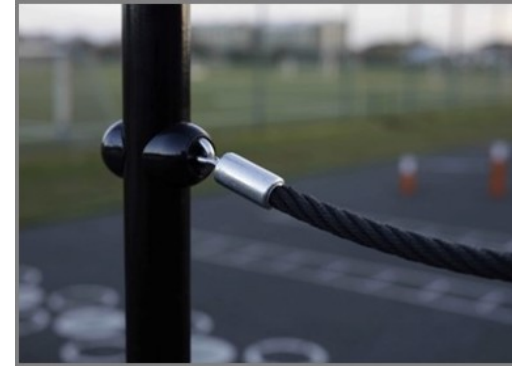

Suspension Trainer Compact

FAZ107

KOMPAN
Let's play

Trenažér na zavěšování je velmi účinný, protože současně zvyšuje sílu, rovnováhu, flexibilitu a stabilitu tělesného jádra. Díky 49 cvikům je závěsný trenažér jedním z nejuniverzálnějších cvičebních zařízení, na kterém lze funkčně a efektivně trénovat všechny svalové skupiny bez ohledu na úroveň fyzické zdatnosti uživatele. Se závěsným

trenažérem může každý cvičit na své vlastní úrovni díky škálovatelnému odporu. Intenzitu každého cviku lze určit úpravou polohy těla a přidat tak větší nebo menší odpor.

Položka č. FAZ10700-0900

Obecné informace o produktu

Jedinečně navržené rukojeti jsou vyrobeny z PUR a zesíleného hliníkového rámu, který zajišťuje pevný, ale lehký design. Ergonomicky tvarované rukojeti zaručují dobrý a příjemný úchop pro všechny uživatele.

Trenažér na zavěšování KOMPAN má samostatně ukotvené rukojeti se vzdáleností 40 cm mezi lany. Poskytuje uživateli dostatek prostoru pro cvičení mezi lany a dělají trenažér extrémně snadným a pohodlným na používání.