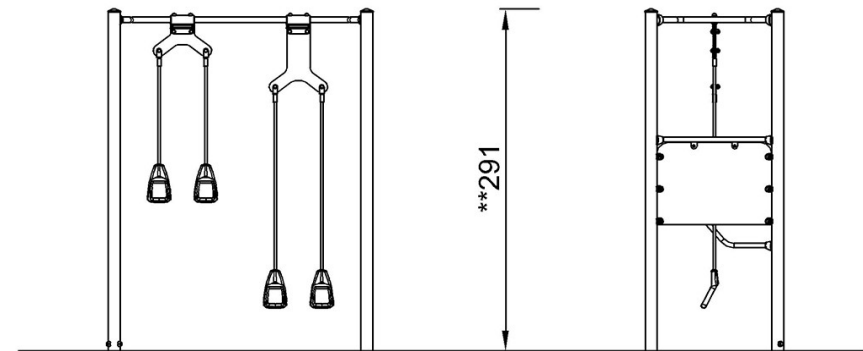

FAZ10700
**291cm
***13m²

FAZ10700

[Kliknutím zobrazíte poměr zobrazení POHLED SHORA](#)

[Kliknutím zobrazíte poměr stran BOČNÍ POHLED](#)