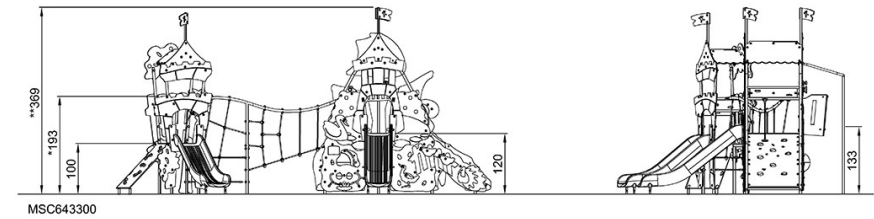

By Bureau Veritas HSE
www.bureauveritas.dk
+45 7731 1000

Lilla Sjöjungfrun, Fula Ankungen m slott & nät

MSC6433

* Max fallhöjd | ** Totalhöjd | *** Säkerhetsyta

* Max fallhöjd | ** Totalhöjd

[Klicka för att se TOP VIEW](#)