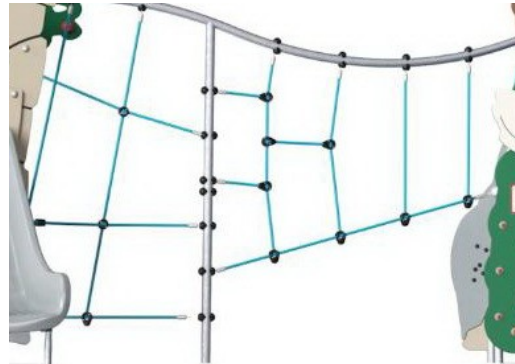

Klätternäten är tillverkade av UV-stabiliserat PA-rep med inre stålkabelförstärkning. Repet är induktionsbehandlas för att få maximalt fäste mellan stål och rep som ger utmärkt motstånd mot slitage. Alla repfästen är tillverkade av 100% återvinningsbar plast material.