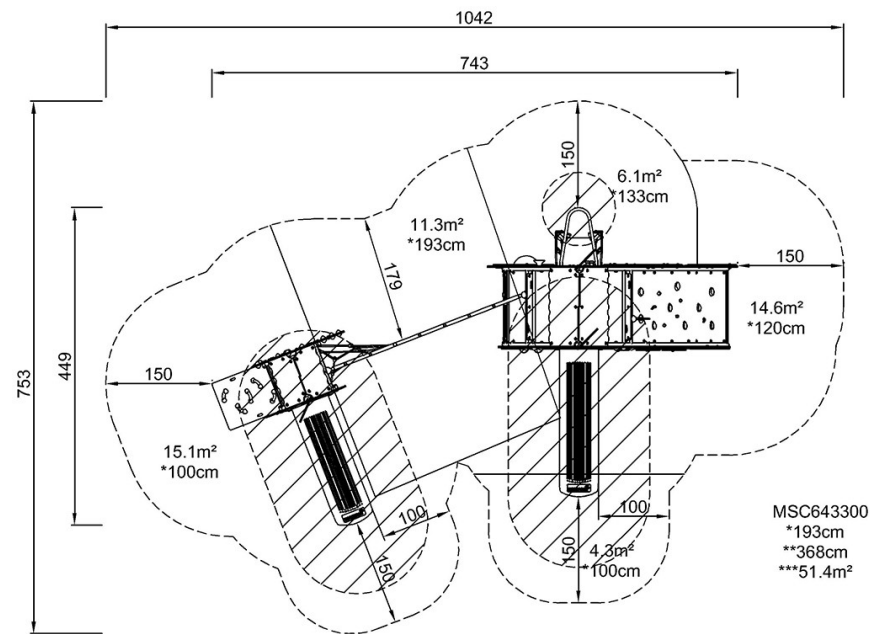

By Bureau Veritas HSE
www.bureauveritas.dk
+45 7731 1000

Lilla Sjöjungfrun, Fula Ankungen m slott & nät

MSC6433

* Max fallhöjd | ** Totalhöjd | *** Säkerhetsyta

* Max fallhöjd | ** Totalhöjd

[Klicka för att se TOP VIEW](#)