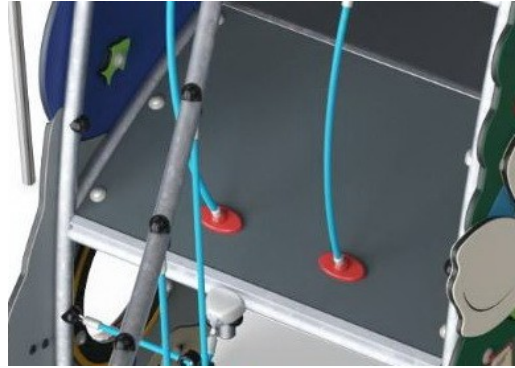

Alla golv är gjorda av en 17.8mm tjock HPL-skiva med en unik halkfri yta enligt EN 438-6. KOMPAN HPL är ett väldigt tåligt material för att säkerställa lång livslängd i alla klimat.

Den välvda klätterväggen är tillverkad av Ekogrip®-panel som består av en 15mm tjock PE-bas med 3 mm toppskikt av mjukt gummi med en halkfri effekt.