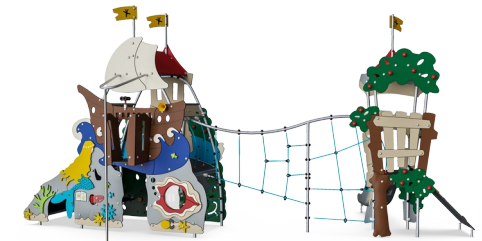

Lilla Sjöjungfrun, Fula Ankungen m slott & nät

MSC6433

KOMPANI
Let's play

Artikelnr. MSC643300-3717P	
Generell produktinformation	
Dimension LxWxH	743x449x368 cm
Åldersgrupp	2+
Kapacitet (användare)	25
Färgalternativ	●

Den lilla sjöjungfrun och Fula ankungen med slott och nät lockar alla barn och vuxna med sitt sagolika tema. QR-koderna ger fri tillgång till en hel värld av sagor där det finns e-böcker och lärorika spel på 16 språk. Sagotemat inspirerar rollek, vilket tränar språk och logiskt tänkande när barn funderar ut sin funktion i berättelsen. Att allt kan ske från båda

sidor av panelen främjar sociala interaktioner. Möjligheterna att t.ex. klättra på klätterväggen, rutscha från skeppsdelen och hoppa tränar grundläggande motoriska färdigheter, som är viktiga för att navigera runt i den stora världen på ett säkert sätt. Här kan barn leka för att utvecklas.

Lilla Sjöjungfrun, Fula Ankungen m slott & nät

MSC6433

KOMPAN
Let's play

Brandmansstäng

Fysisk: koordination, arm- och magmuskler främjas. Att landa stärker bentätheten som särskilt utvecklas i tidig barndom.