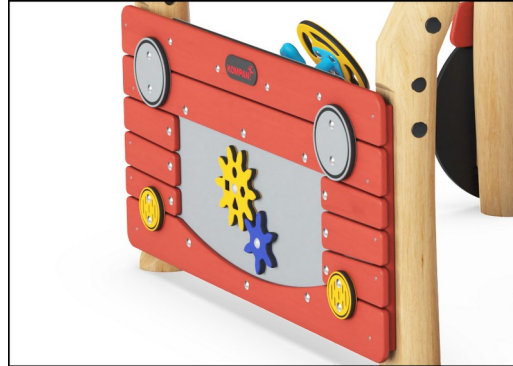

Die wasserbasierte Farbe für die Komponenten ist umweltfreundlich und UV-beständig. Die Farbe entspricht der DIN EN 71-3.