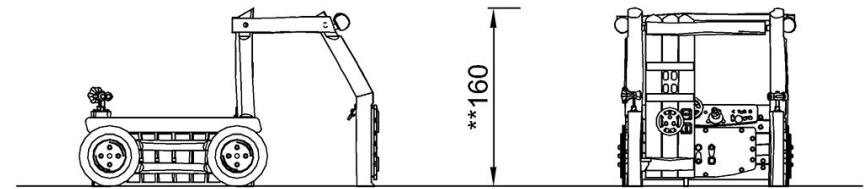

Uni Truck

NRO560

* Max freie Fallhöhe | ** Gesamthöhe | *** Fläche des Fallraums

* Max freie Fallhöhe | ** Gesamthöhe

NRO560

[Klicken Sie hier, um die DRAUFSICHT anzuzeigen](#)

[Klicken Sie hier, um die SEITENANSICHT anzuzeigen](#)