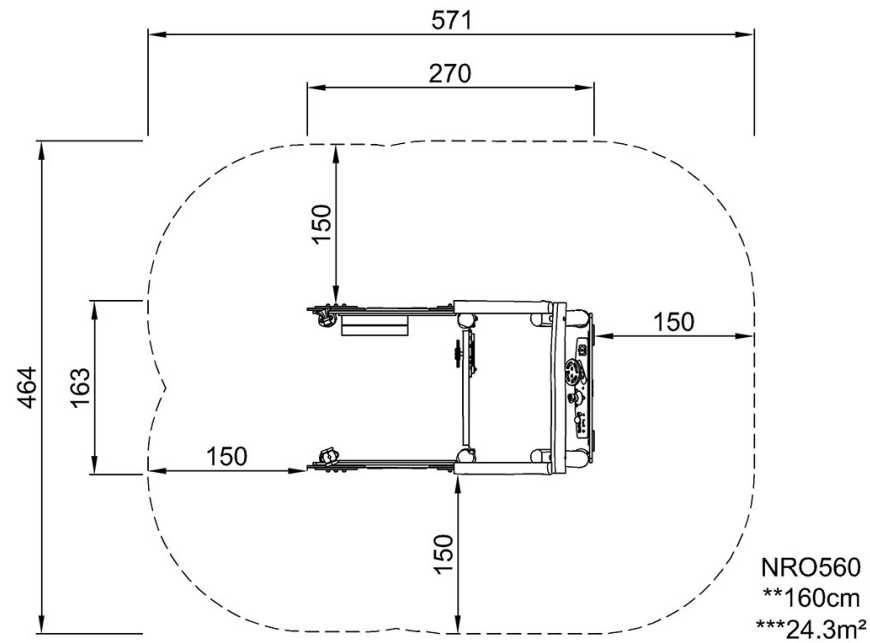

Uni Truck

NRO560

* Max freie Fallhöhe | ** Gesamthöhe | *** Fläche des Fallraums

* Max freie Fallhöhe | ** Gesamthöhe

NRO560

[Klicken Sie hier, um die DRAUFSICHT anzuzeigen](#)

[Klicken Sie hier, um die SEITENANSICHT anzuzeigen](#)