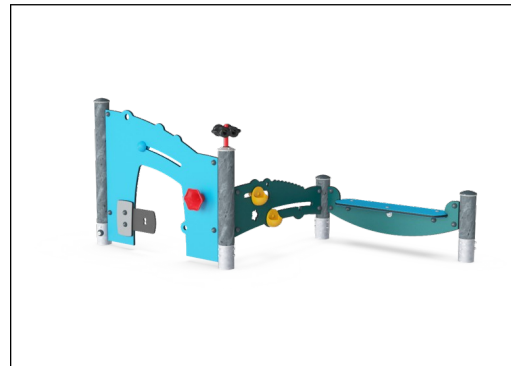

Die blaugrünen GreenLine-Versionen sind aus äußerst umweltschonenden Materialien mit geringstmöglichem CO₂e-Emissionsfaktor konstruiert, wie z. B. EcoCore™-Paneele aus +95 % recycelten Post-Consumer-Abfällen aus der maritimen Industrie.