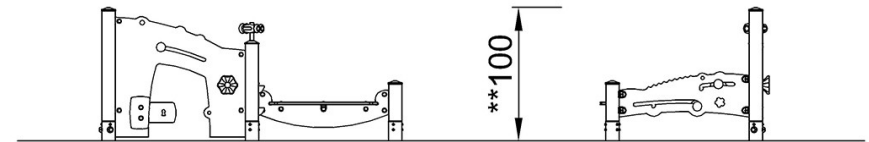

By Bureau Veritas HSE
www.bureauveritas.dk
+45 7731 1000

Spielparadies

PCM000321

* Max freie Fallhöhe | ** Gesamthöhe | *** Fläche des Fallraums

* Max freie Fallhöhe | ** Gesamthöhe

PCM000321

[Klicken Sie hier, um die DRAUFSICHT anzuzeigen](#)