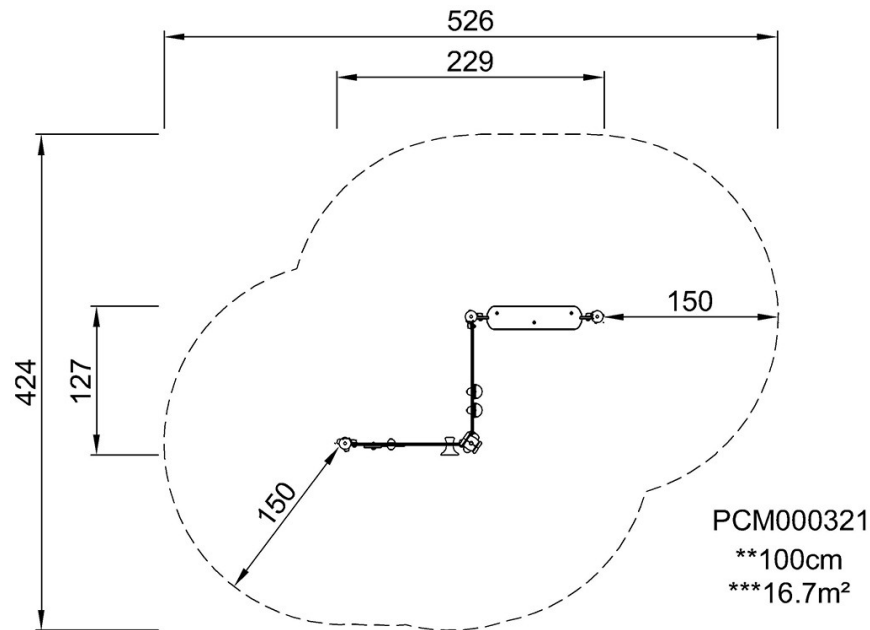

By Bureau Veritas HSE
www.bureauveritas.dk
+45 7731 1000

Spielparadies

PCM000321

* Max freie Fallhöhe | ** Gesamthöhe | *** Fläche des Fallraums

* Max freie Fallhöhe | ** Gesamthöhe

PCM000321

[Klicken Sie hier, um die DRAUFSICHT anzuzeigen](#)